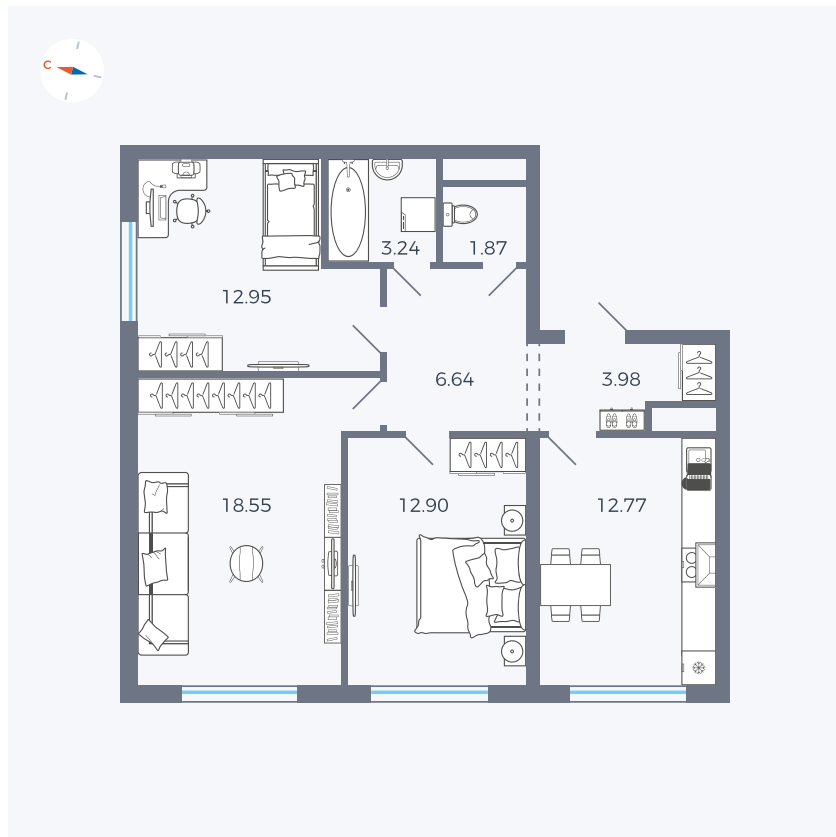

Планировка Тип 346

Квартира 321

Квартал 1.2 / Дом 2 / Секция 5 / Этаж 7

Комнат	3
Площадь	72.9 м ²
Срок сдачи	I кв. 2027
Вид из окна	Бульвар

Отделка

Цена: **0 ₪**

Вы можете забронировать эту квартиру, или получить консультацию позвонив по номеру