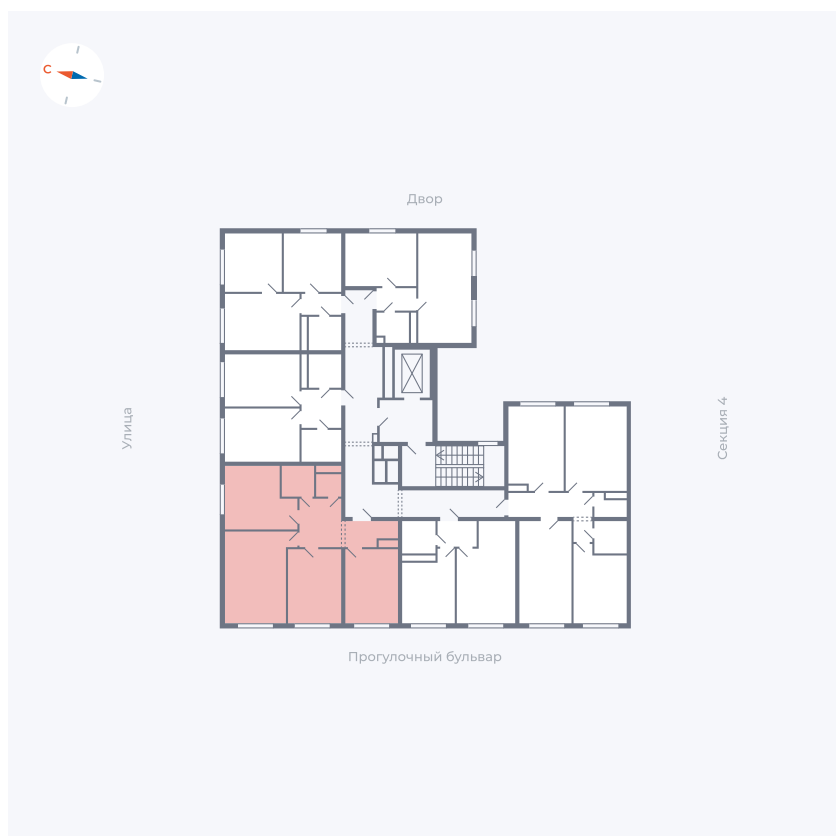

На этаже

Для заметок

Дата генерации: 22.11.2024