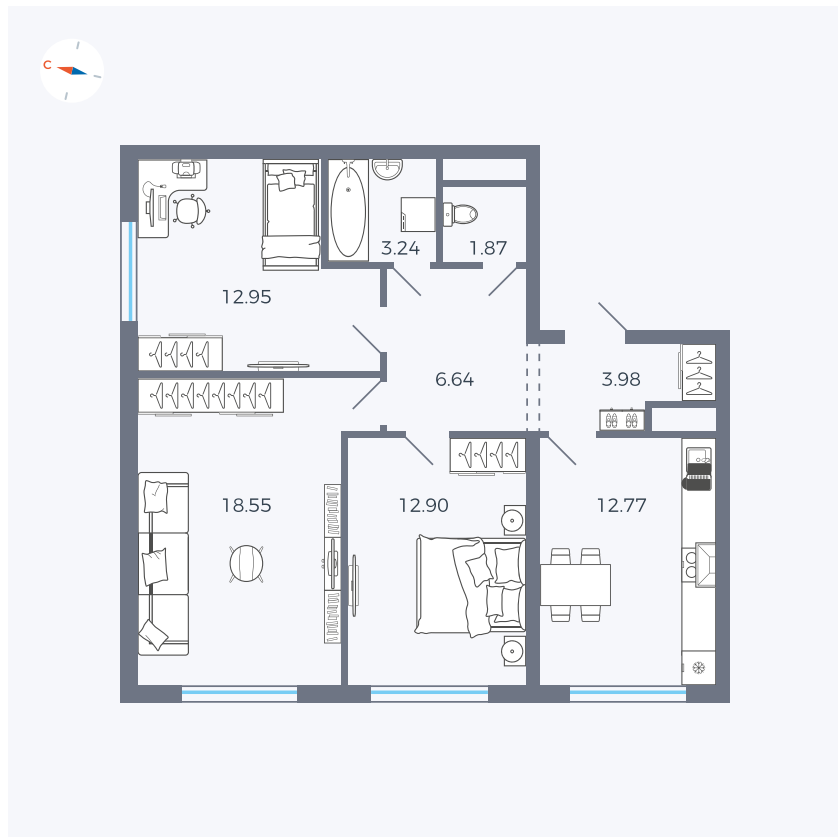

Планировка Тип 346

Квартира 321

Квартал 1.2 / Дом 2 / Секция 5 / Этаж 7

Комнат	3
Площадь	72.9 м ²
Срок сдачи	I кв. 2027
Вид из окна	Бульвар

Отделка

Цена:

0 Р

Вы можете забронировать эту квартиру, или получить консультацию позвонив по номеру