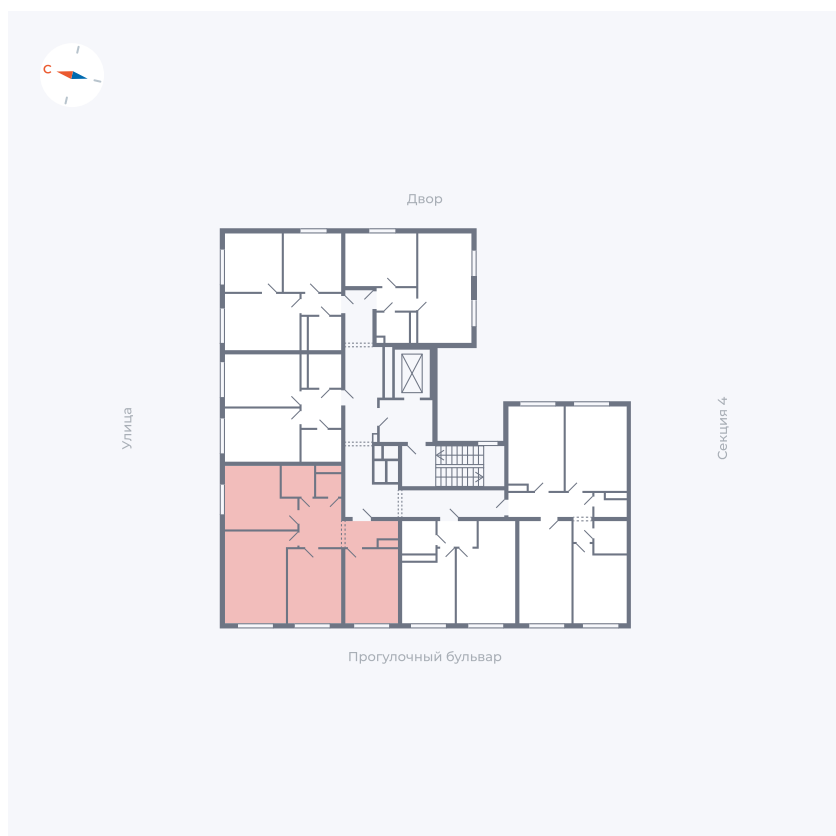

На этаже

Для заметок

Дата генерации: 22.12.2024