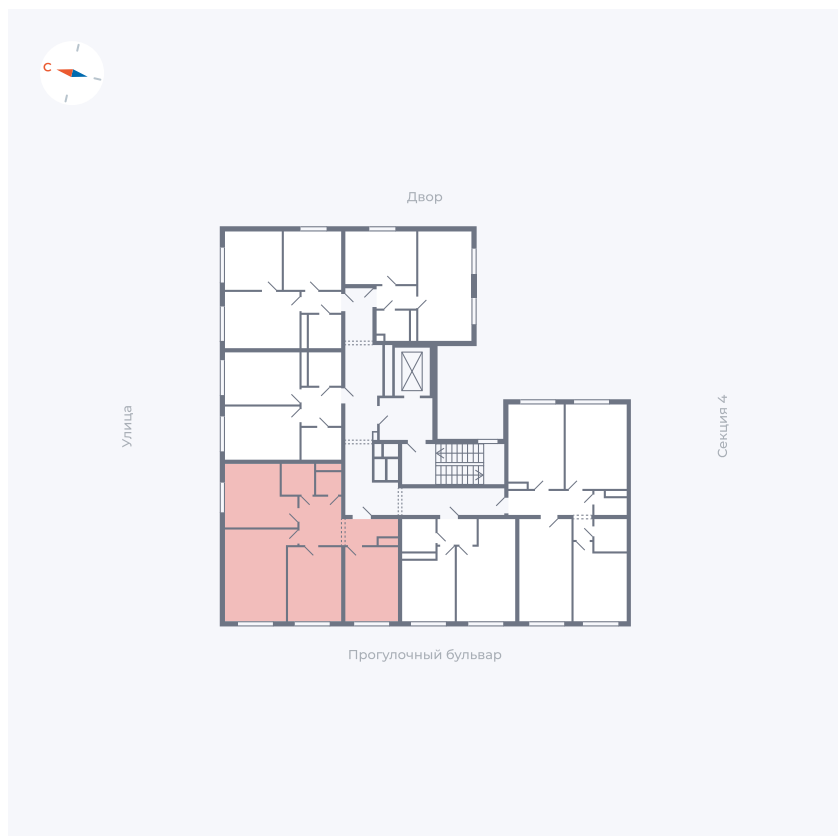

На этаже

Для заметок

Дата генерации: 04.04.2025