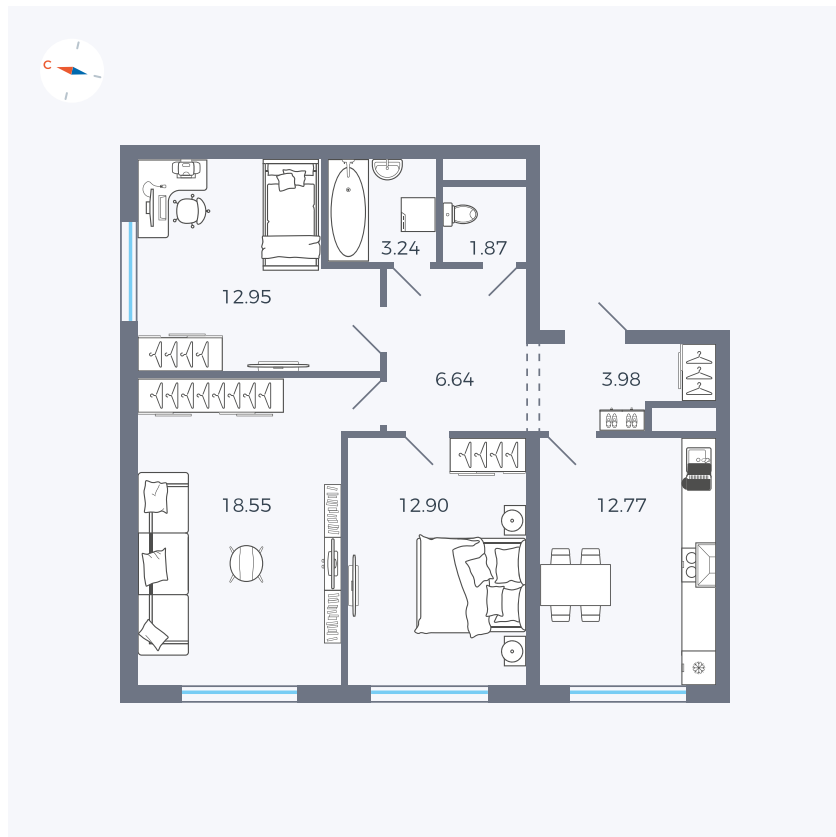

Планировка Тип 346

Квартира 321

Квартал 1.2 / Дом 2 / Секция 5 / Этаж 7

| | |
|-------------|---------------------|
| Комнат | 3 |
| Площадь | 72.9 м ² |
| Срок сдачи | I кв. 2027 |
| Вид из окна | Бульвар |