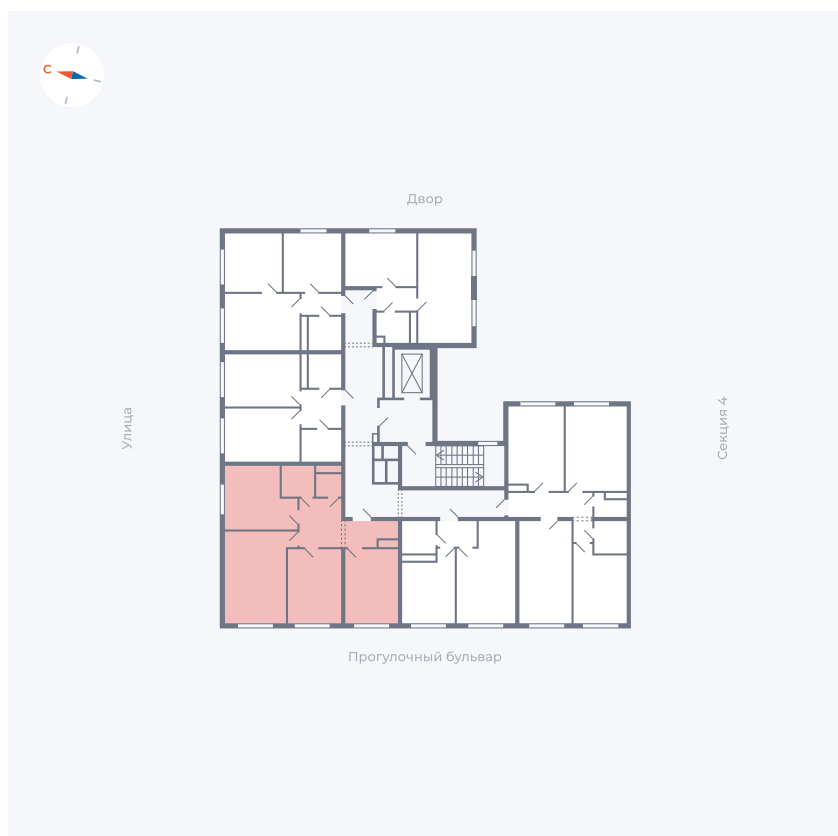

На этаже

Для заметок

Дата генерации: 23.01.2025