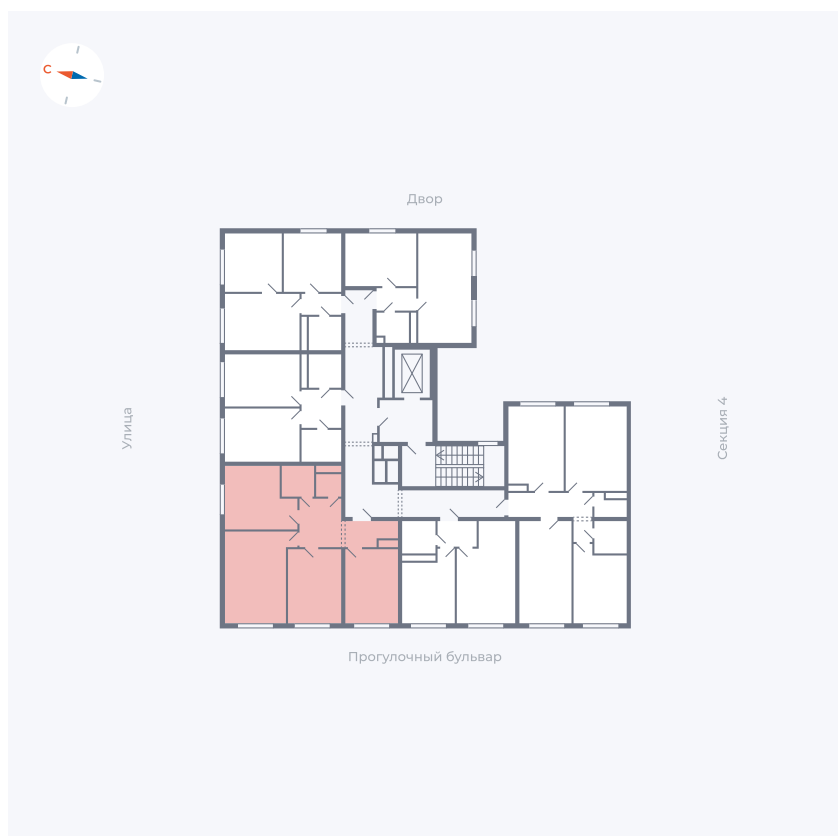

На этаже

Для заметок

Дата генерации: 04.04.2025