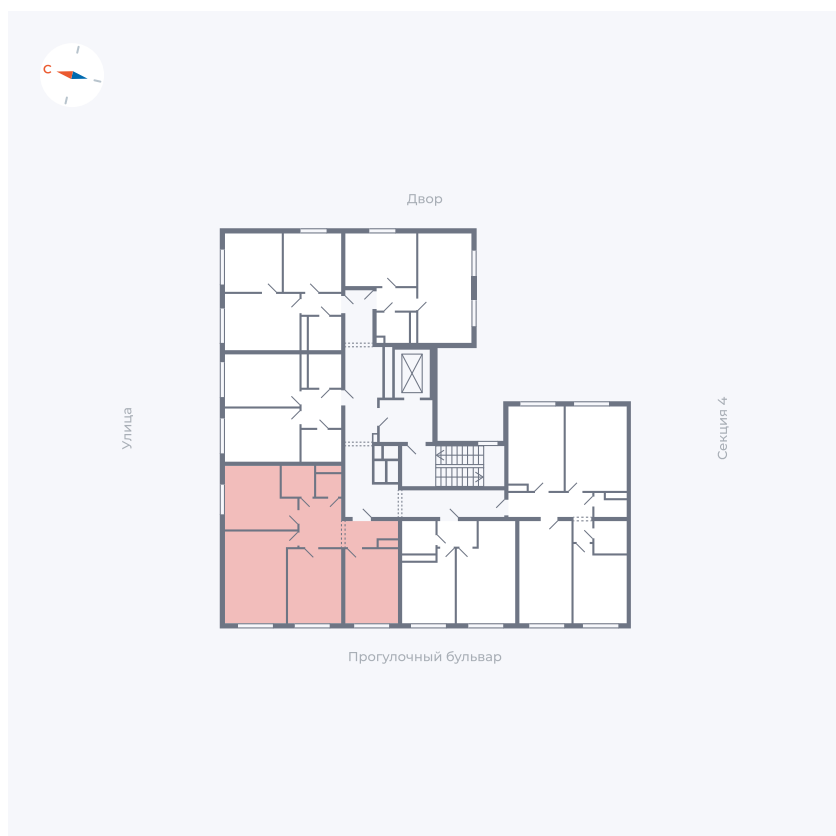

На этаже

Для заметок

Дата генерации: 16.10.2024