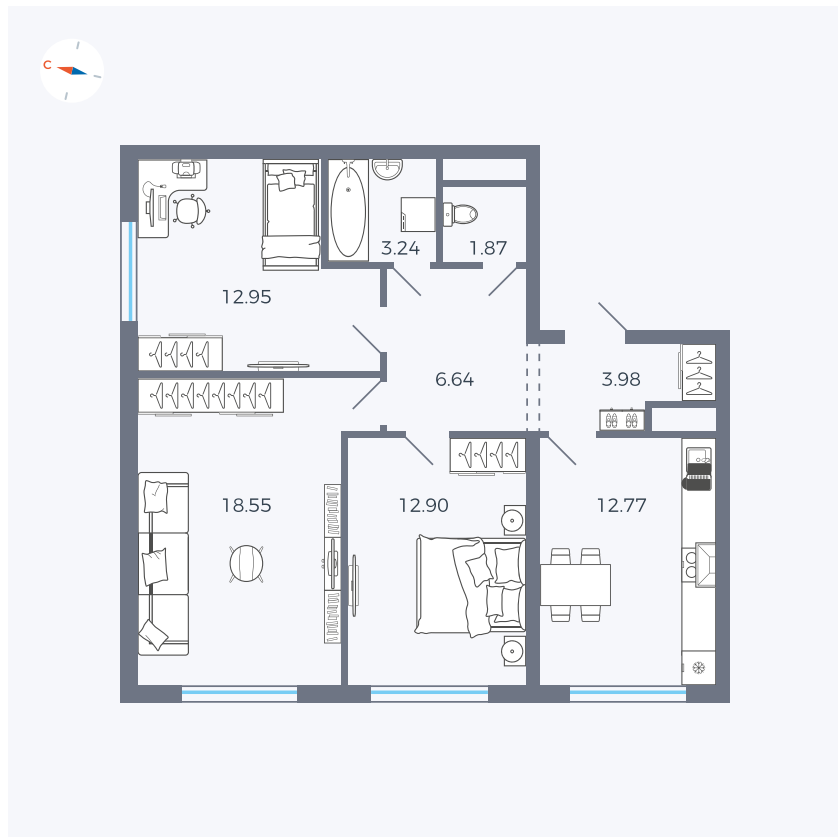

Планировка Тип 346

# Квартира 321

Квартал 1.2 / Дом 2 / Секция 5 / Этаж 7

|             |                     |
|-------------|---------------------|
| Комнат      | 3                   |
| Площадь     | 72.9 м <sup>2</sup> |
| Срок сдачи  | I кв. 2027          |
| Вид из окна | Бульвар             |