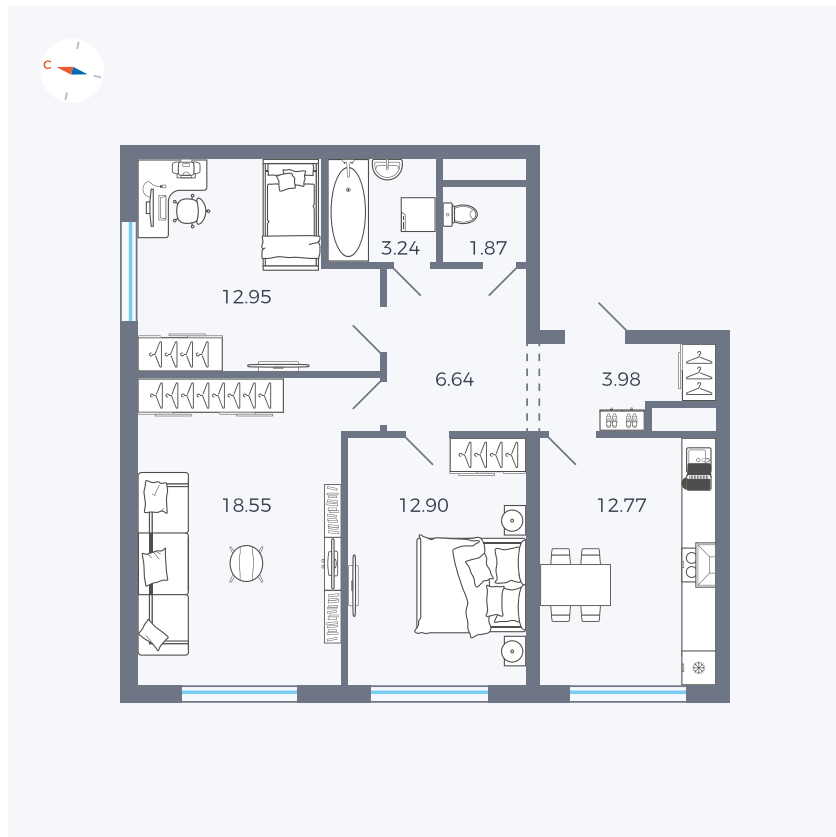

Планировка Тип 346

Квартира 321

Квартал 1.2 / Дом 2 / Секция 5 / Этаж 7

Комнат	3
Площадь	72.9 м²
Срок сдачи	I кв. 2027
Вид из окна	Бульвар

Отделка

Цена: **0 Р**

Вы можете забронировать эту квартиру, или получить консультацию позвонив по номеру

+7 (846) 264-00-64