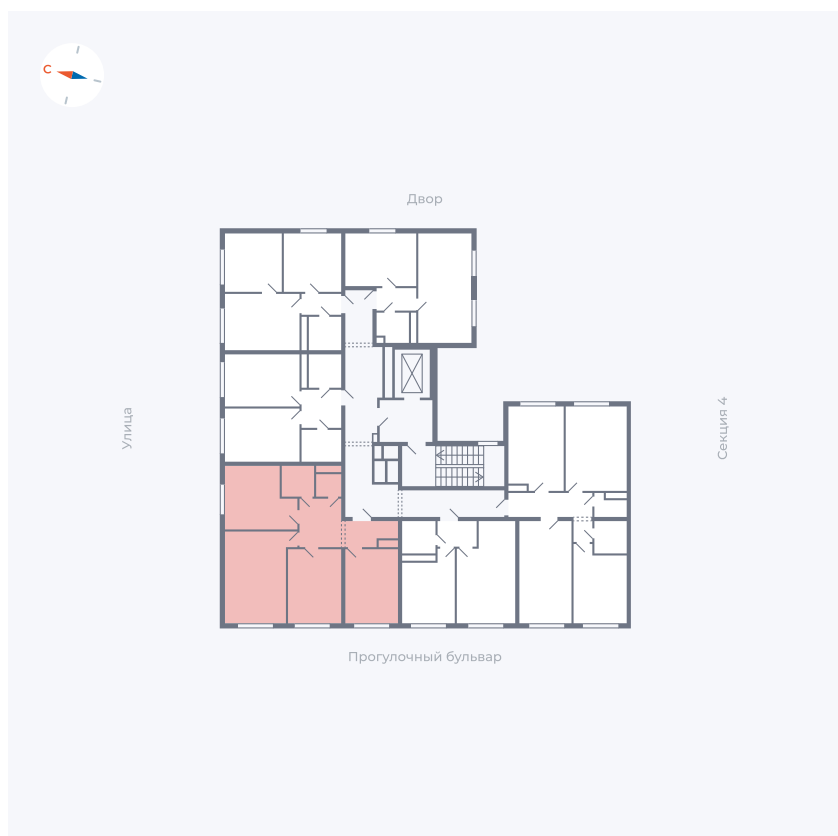

На этаже

Для заметок

Дата генерации: 23.02.2025