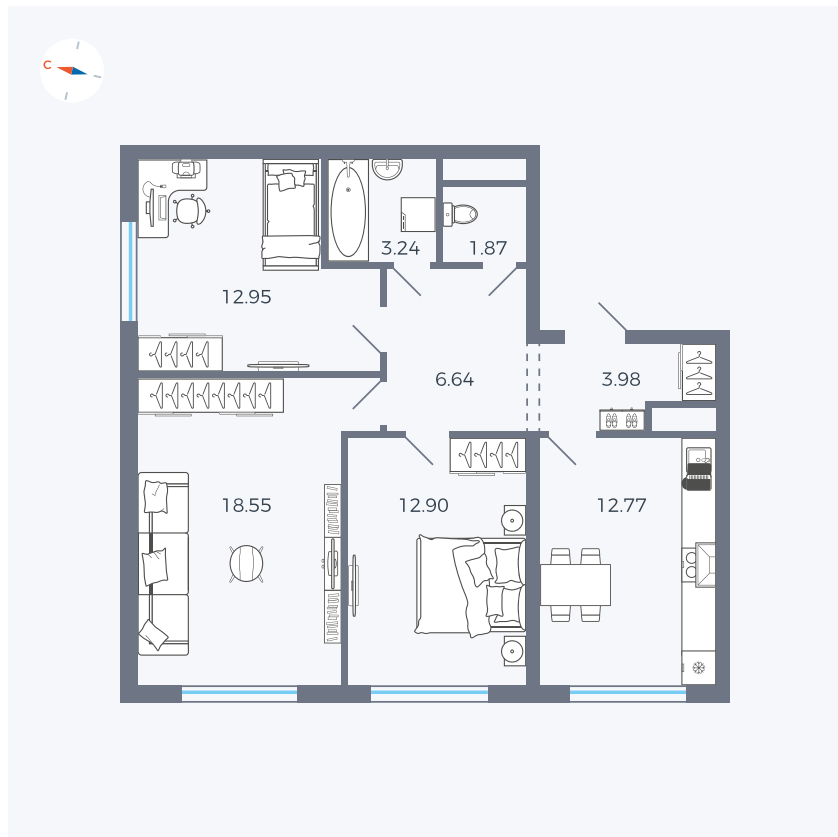

Планировка Тип 346

Квартира 321

Квартал 1.2 / Дом 2 / Секция 5 / Этаж 7

Комнат	3
Площадь	72.9 м ²
Срок сдачи	I кв. 2027
Вид из окна	Бульвар

Отделка

Цена: **0 Р**

Вы можете забронировать эту квартиру, или получить консультацию позвонив по номеру