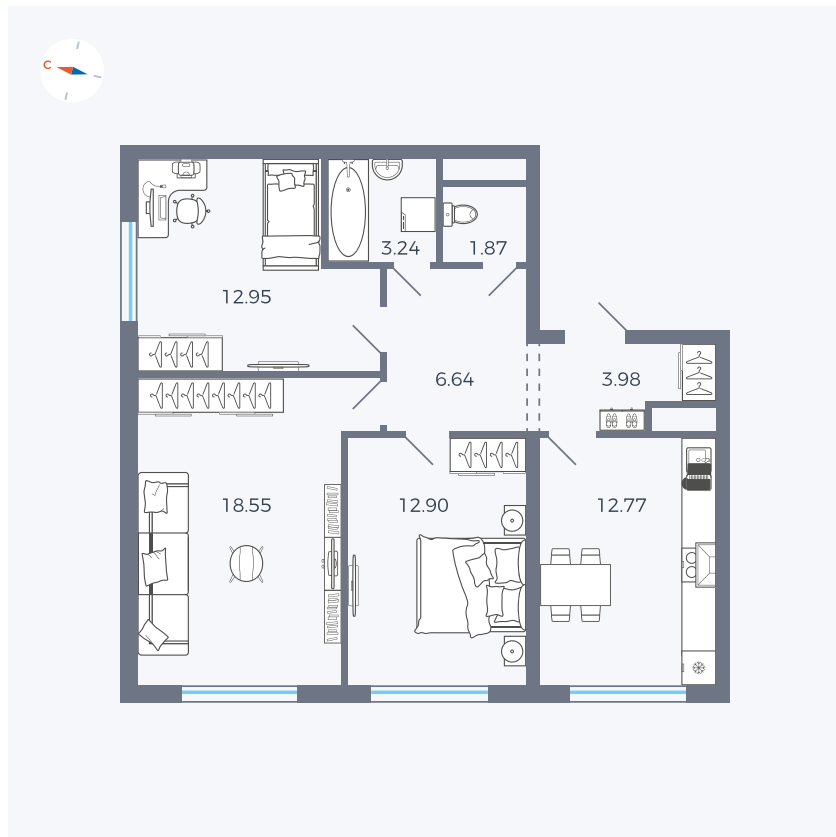

Планировка Тип 346

# Квартира 321

Квартал 1.2 / Дом 2 / Секция 5 / Этаж 7

Комнат	3
Площадь	72.9 м <sup>2</sup>
Срок сдачи	I кв. 2027
Вид из окна	Бульвар