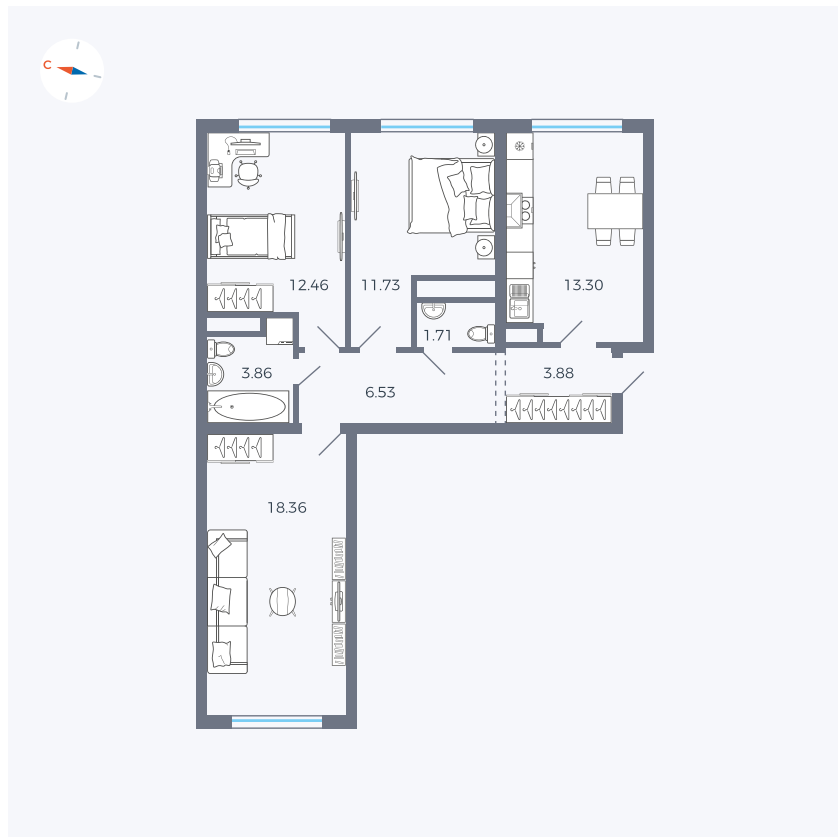

Планировка Тип 339z

Квартира 68

Квартал 1.2 / Дом 2 / Секция 3 / Этаж 2

Комнат	3
Площадь	71.83 м ²
Срок сдачи	I кв. 2027
Вид из окна	Двор

Отделка

Цена: **0 Р**

Вы можете забронировать эту квартиру, или получить консультацию позвонив по номеру