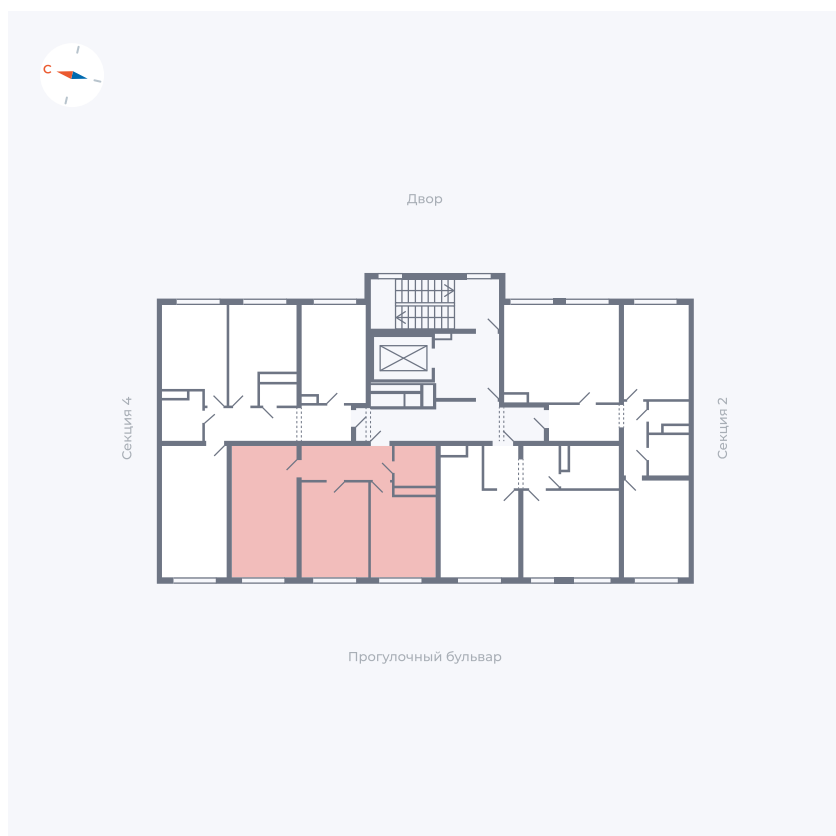

На этаже

Для заметок

Дата генерации: 16.10.2024