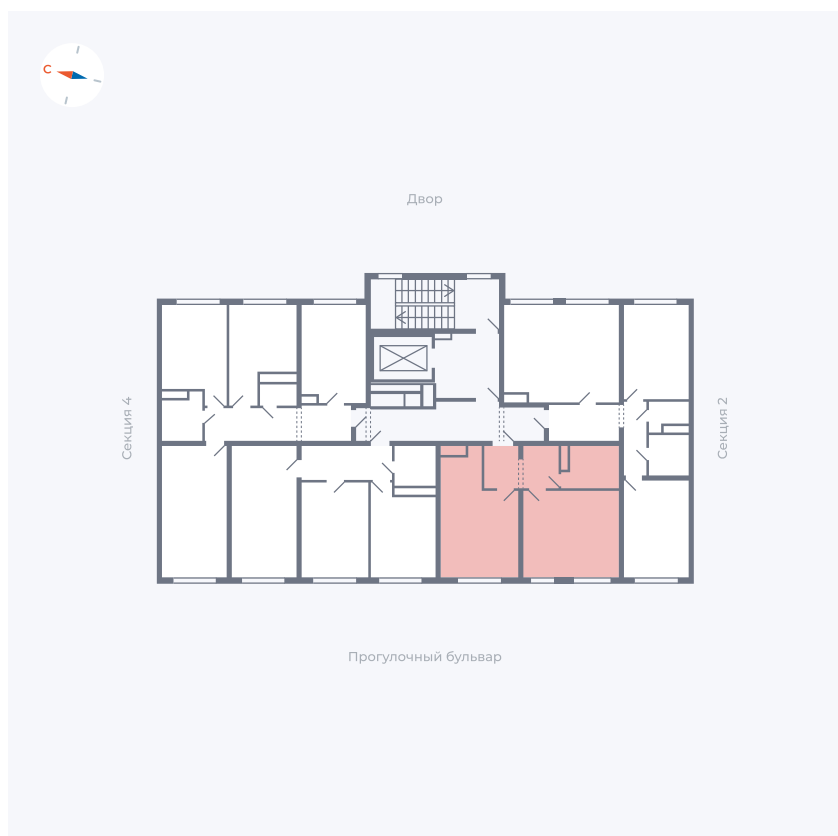

На этаже

Дата генерации: 16.10.2024