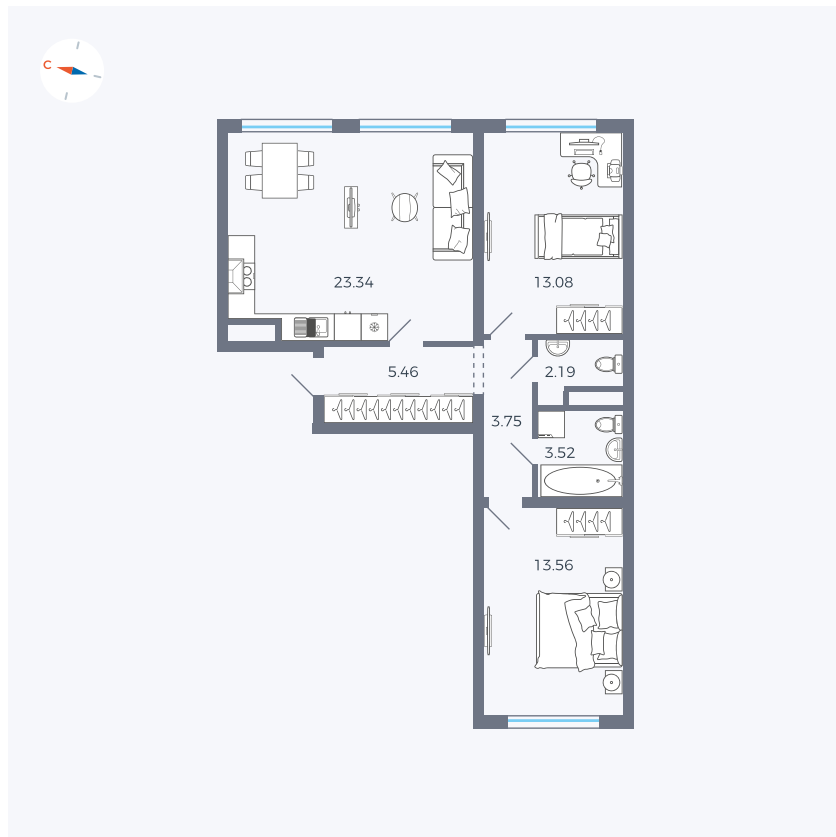

Планировка Тип 295

Квартира 65

Квартал 1.2 / Дом 2 / Секция 3 / Этаж 2

Комнат	Евро 3
Площадь	64.9 м ²
Срок сдачи	I кв. 2027
Вид из окна	Двор

Отделка

Цена:

0 ₽

Вы можете забронировать эту квартиру, или получить консультацию позвонив по номеру