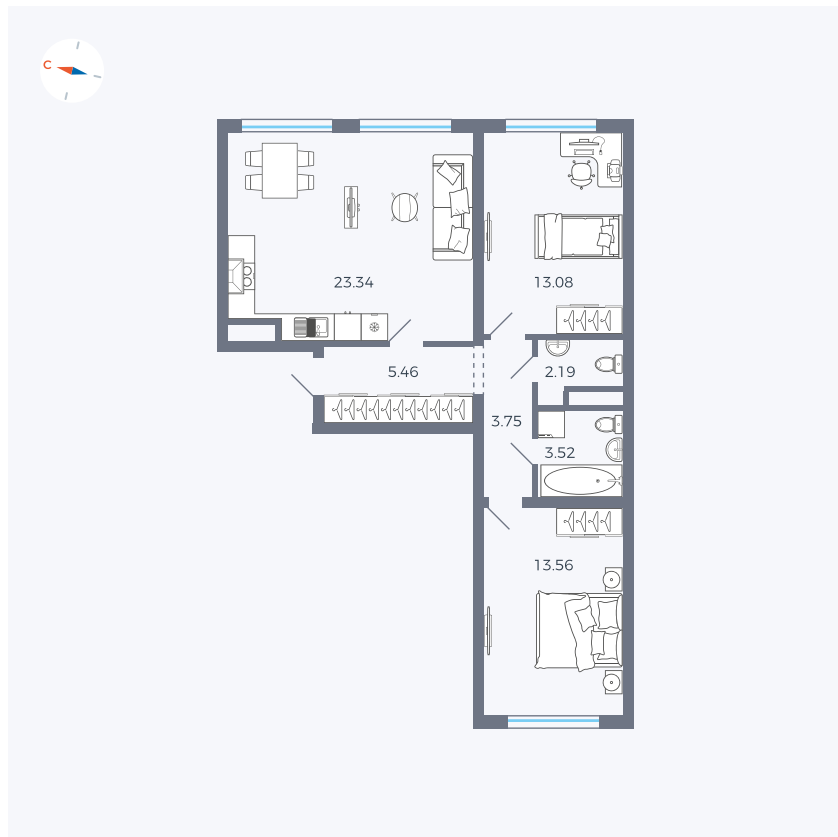

Планировка Тип 295

Квартира 65

Квартал 1.2 / Дом 2 / Секция 3 / Этаж 2

Комнат	Евро 3
Площадь	64.9 м ²
Срок сдачи	I кв. 2027
Вид из окна	Двор

Отделка

Цена: **0 Р**

Вы можете забронировать эту квартиру, или получить консультацию позвонив по номеру