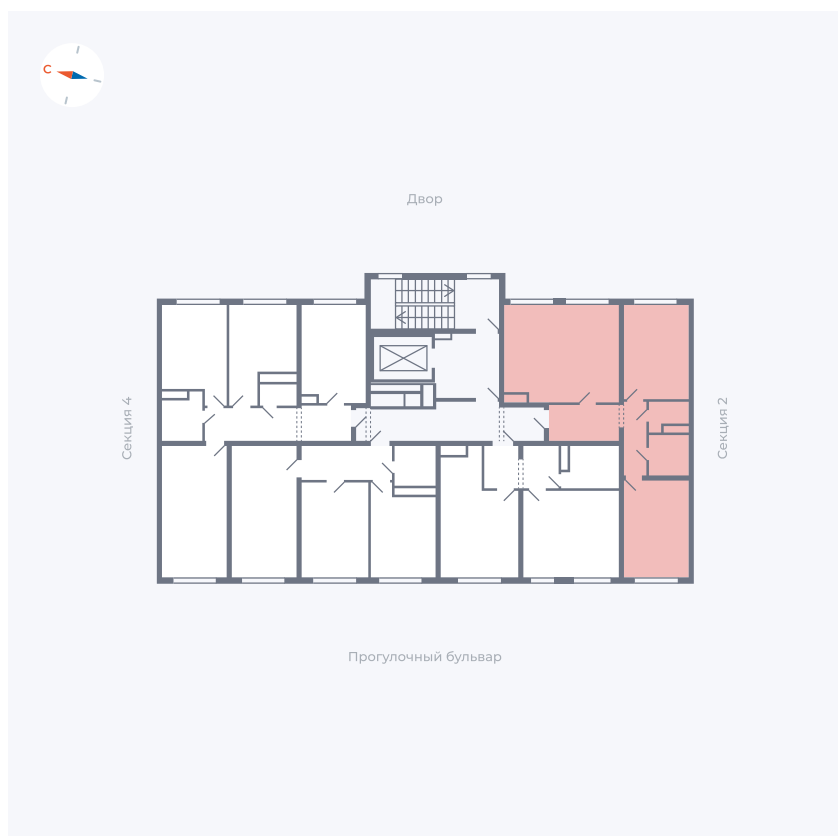

На этаже

Для заметок

Дата генерации: 16.10.2024