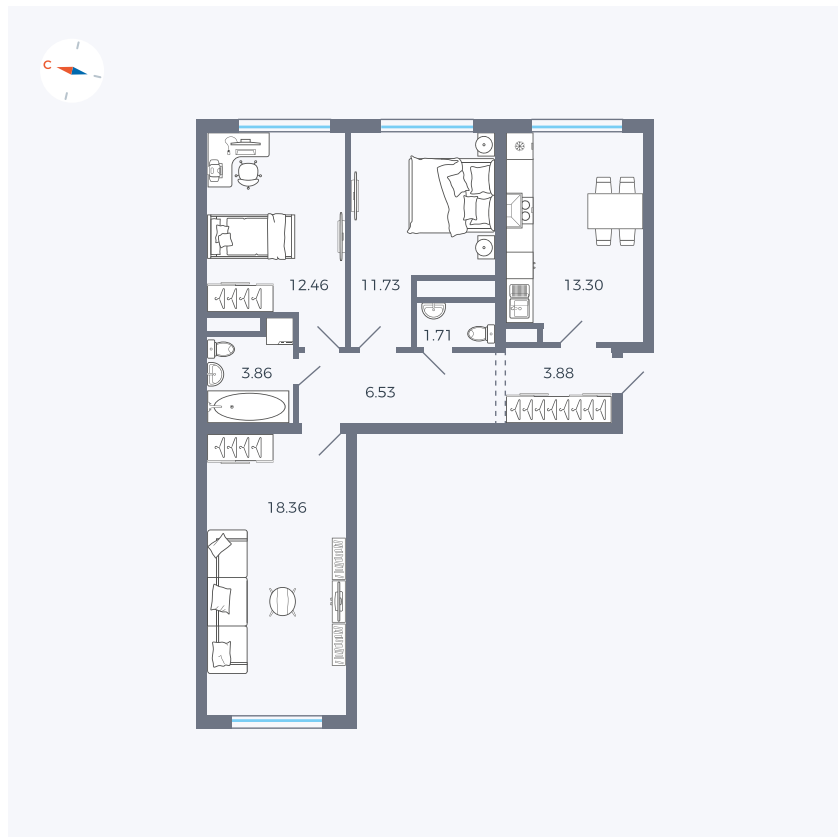

Планировка Тип 339z

Квартира 92

Квартал 1.2 / Дом 2 / Секция 3 / Этаж 8

Комнат	3
Площадь	71.83 м ²
Срок сдачи	I кв. 2027
Вид из окна	Двор

Отделка

Цена:

0 ₺

Вы можете забронировать эту квартиру, или получить консультацию позвонив по номеру