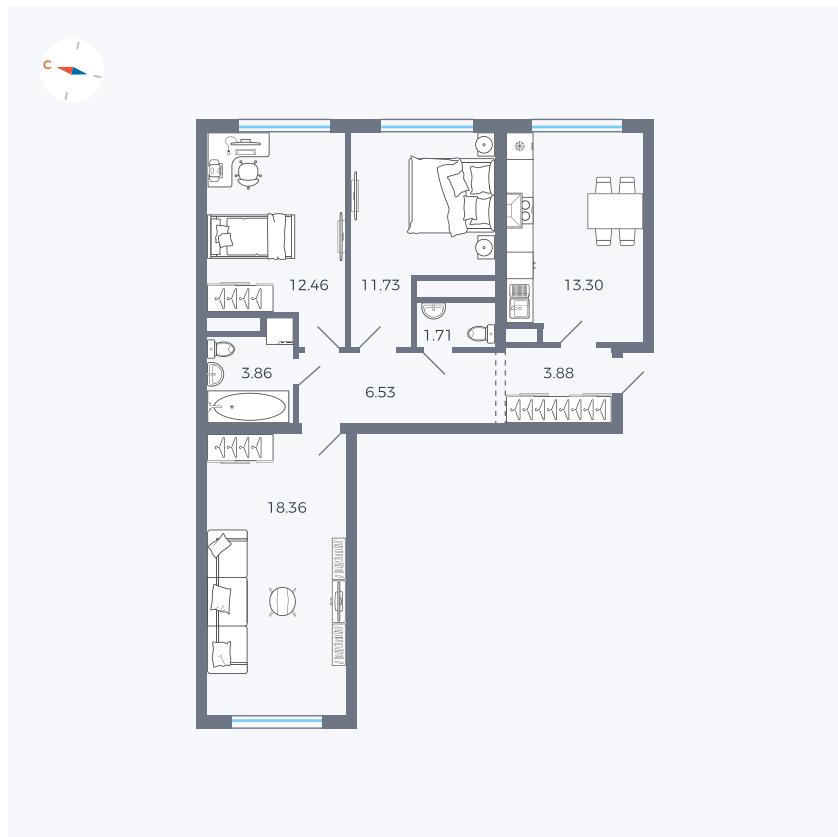

Планировка Тип 339z

Квартира 92

Квартал 1.2 / Дом 2 / Секция 3 / Этаж 8

Комнат	3
Площадь	71.83 м ²
Срок сдачи	I кв. 2027
Вид из окна	Двор

Отделка

Цена:

0 ₪

Вы можете забронировать эту квартиру, или получить консультацию позвонив по номеру