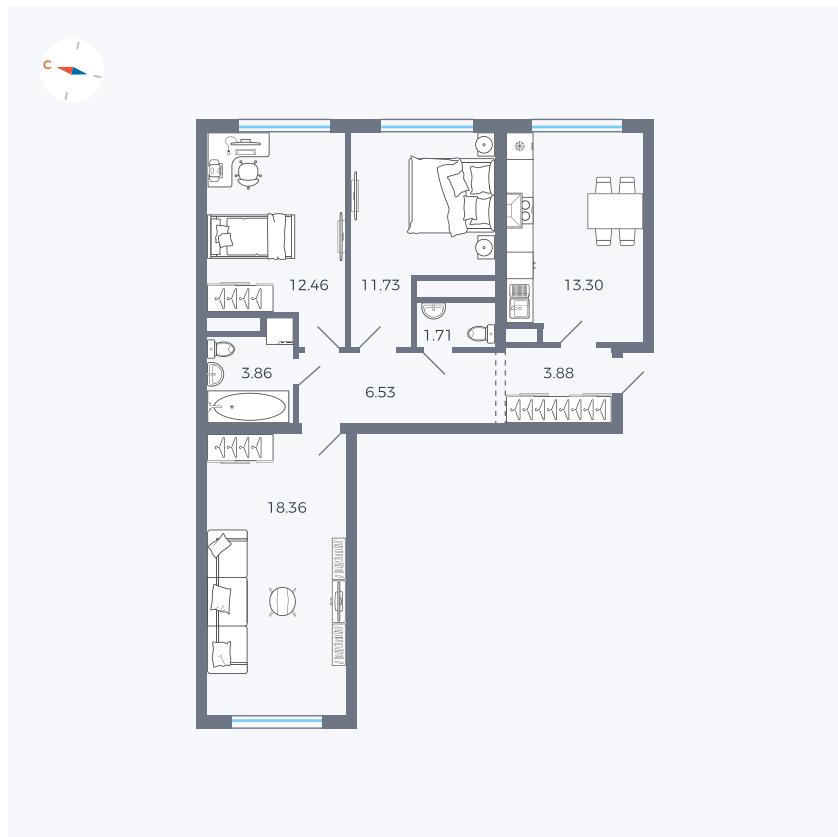

Планировка Тип 339z

Квартира 92

Квартал 1.2 / Дом 2 / Секция 3 / Этаж 8

| | |
|-------------|----------------------|
| Комнат | 3 |
| Площадь | 71.83 м ² |
| Срок сдачи | I кв. 2027 |
| Вид из окна | Двор |