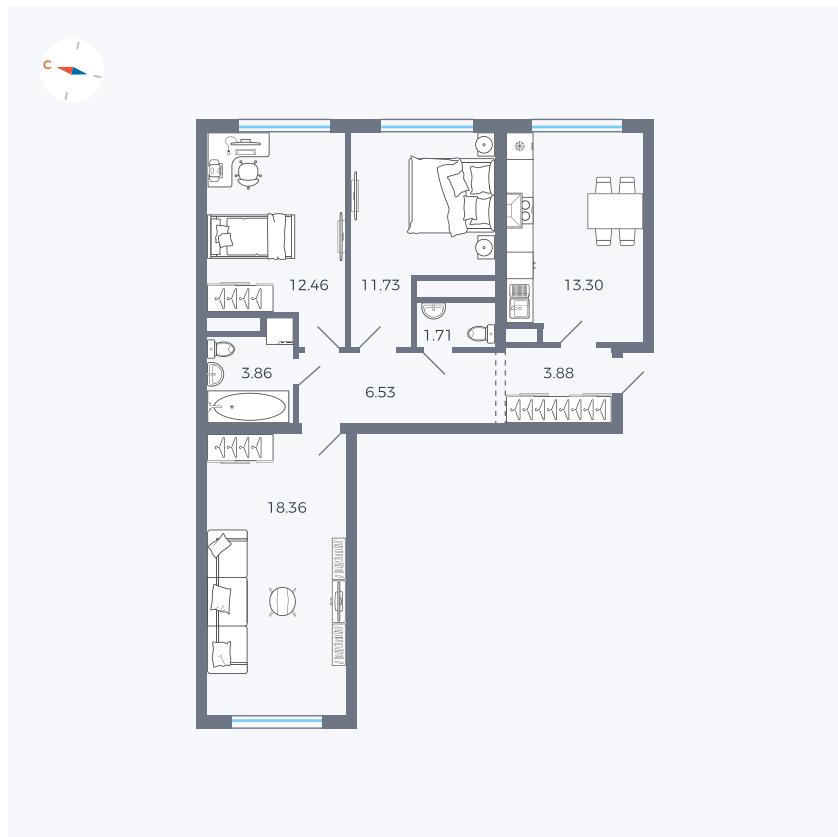

Планировка Тип 339z

Квартира 92

Квартал 1.2 / Дом 2 / Секция 3 / Этаж 8

Комнат	3
Площадь	71.83 м ²
Срок сдачи	I кв. 2027
Вид из окна	Двор

Отделка

Цена:

0 ₽

Вы можете забронировать эту квартиру, или получить консультацию позвонив по номеру