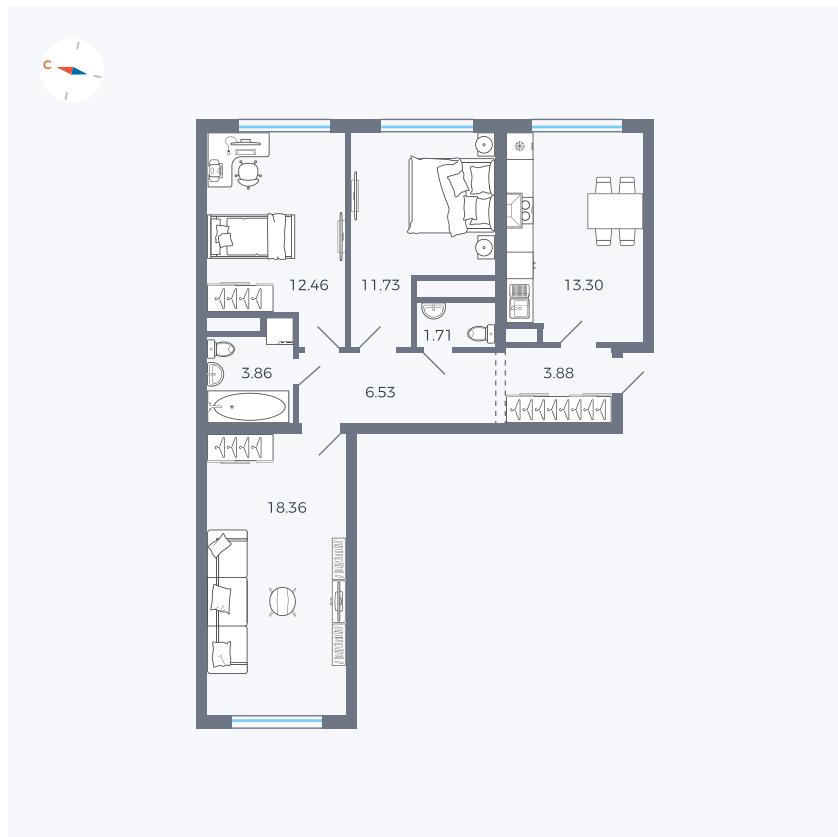

Планировка Тип 339z

Квартира 92

Квартал 1.2 / Дом 2 / Секция 3 / Этаж 8

Комнат	3
Площадь	71.83 м ²
Срок сдачи	I кв. 2027
Вид из окна	Двор

Отделка

Цена: **0 Р**

Вы можете забронировать эту квартиру, или получить консультацию позвонив по номеру