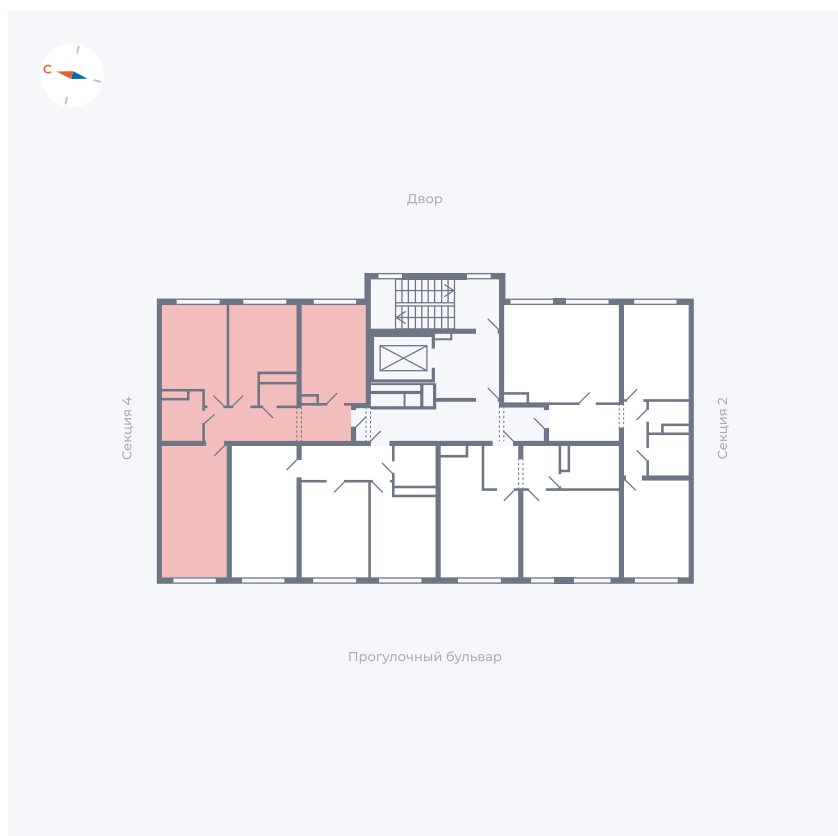

# Квартира 92

Квартал 1.2 / Дом 2 / Секция 3 / Этаж 8

Комнат	3
Площадь	71.83 м <sup>2</sup>
Срок сдачи	I кв. 2027
Вид из окна	Двор

## На этаже