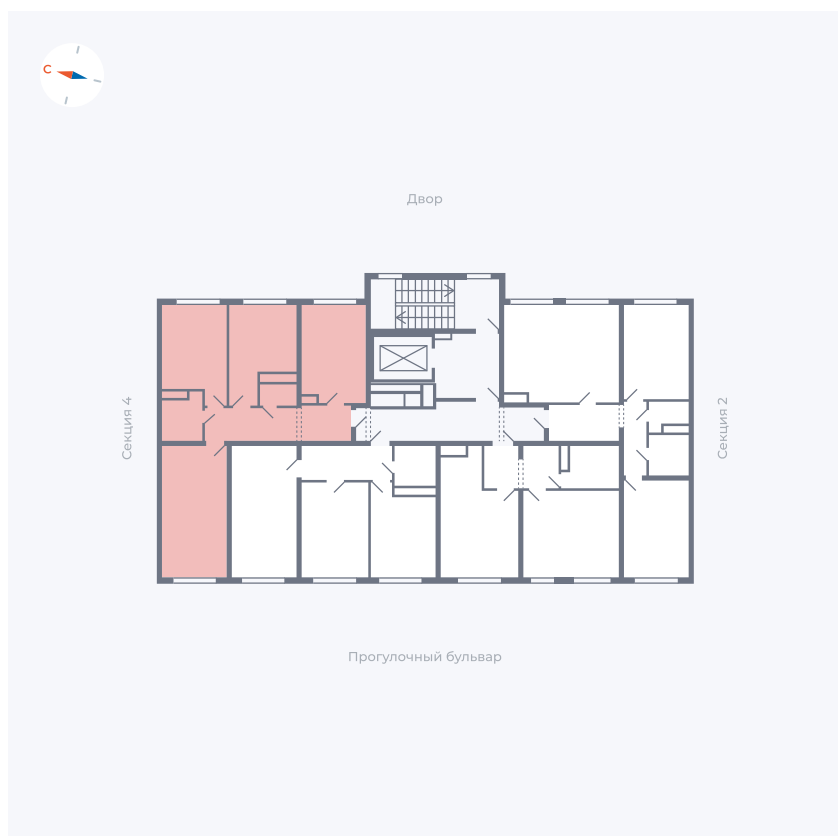

На этаже

Для заметок

Дата генерации: 22.11.2024