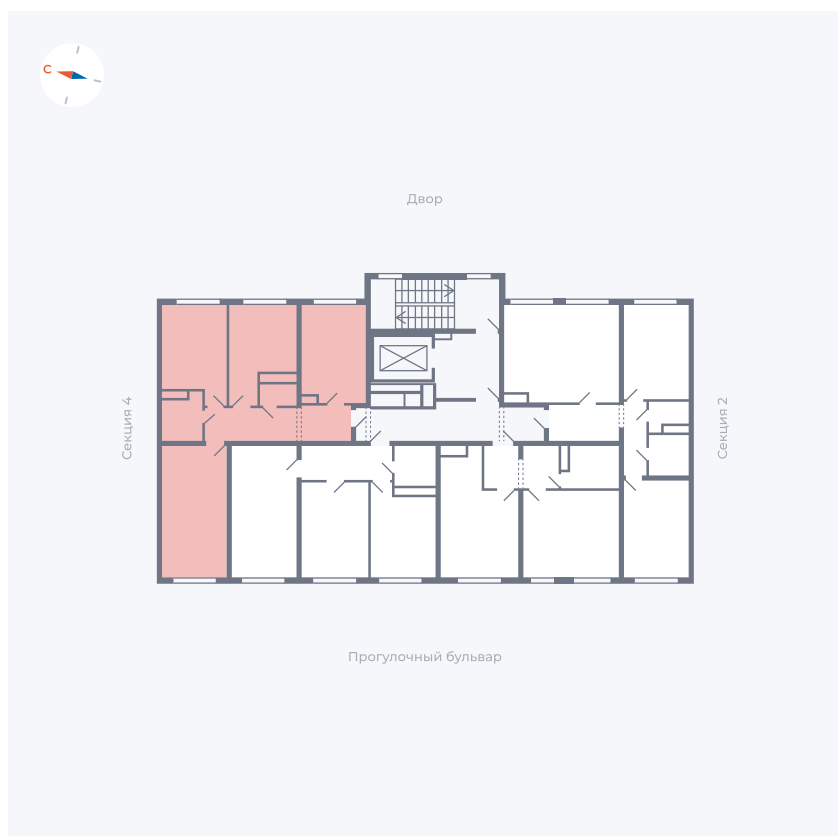

На этаже

Для заметок

Дата генерации: 16.10.2024