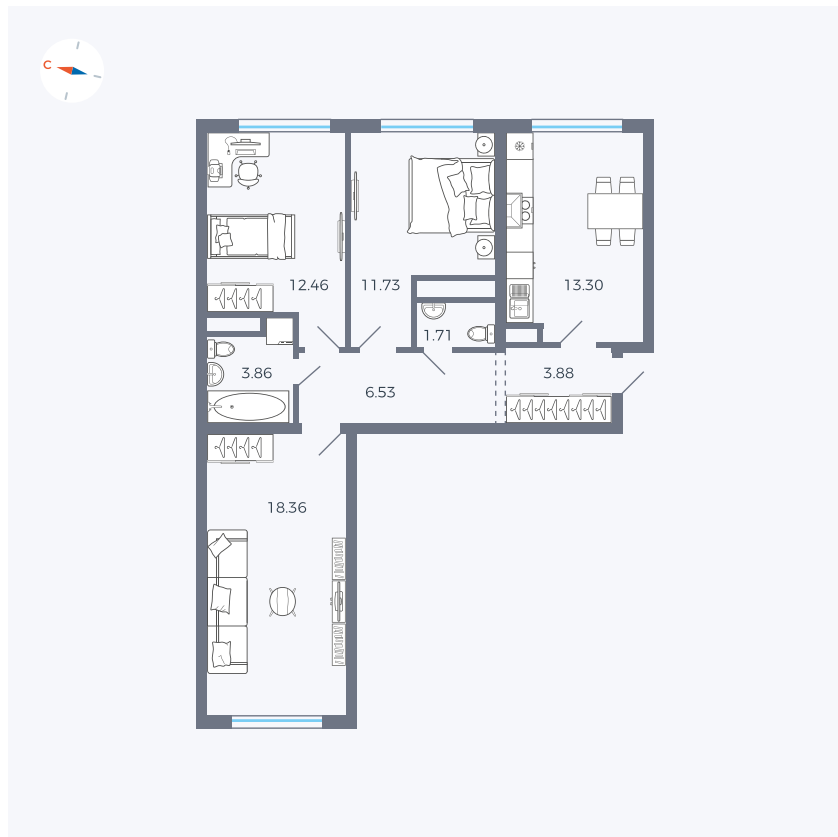

# Квартира 92

Квартал 1.2 / Дом 2 / Секция 3 / Этаж 8

Комнат	3
Площадь	71.83 м <sup>2</sup>
Срок сдачи	I кв. 2027
Вид из окна	Двор