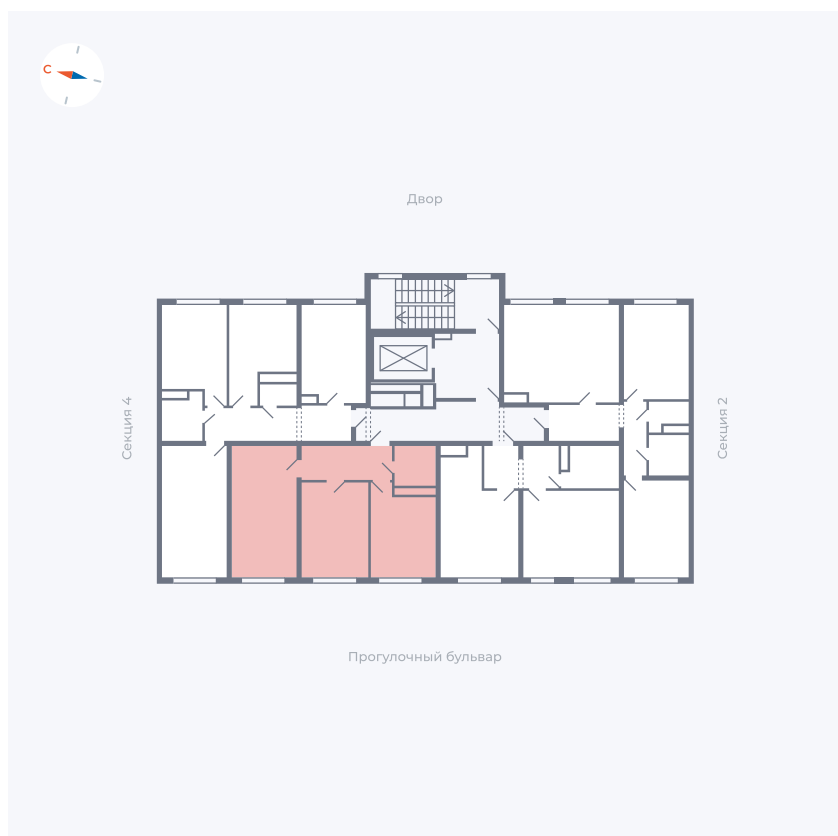

На этаже

Для заметок

Дата генерации: 22.12.2024