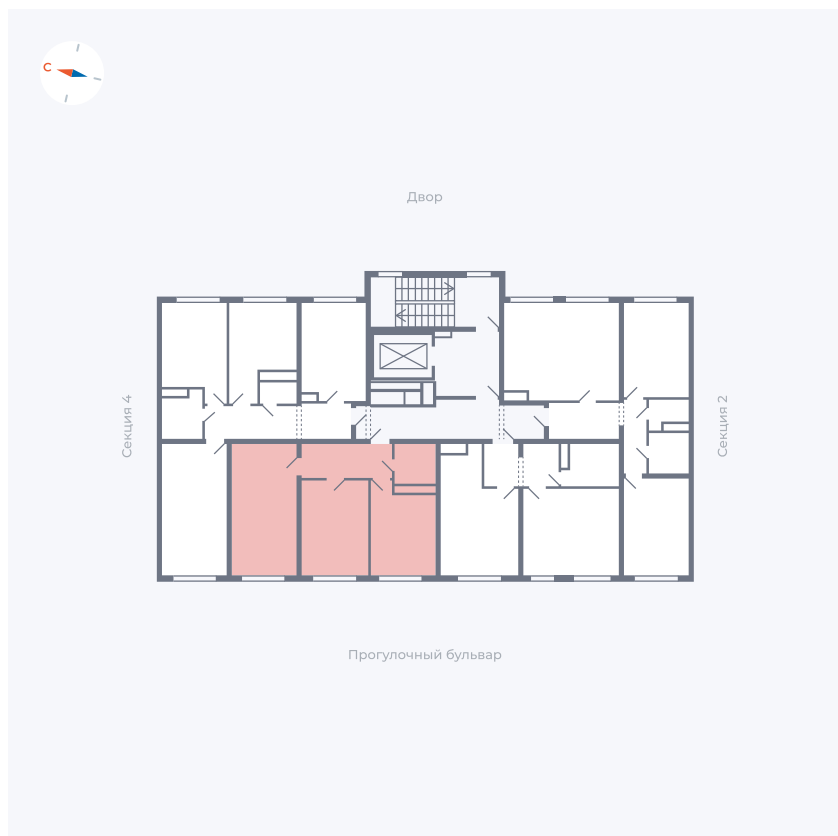

На этаже

Для заметок

Дата генерации: 23.01.2025