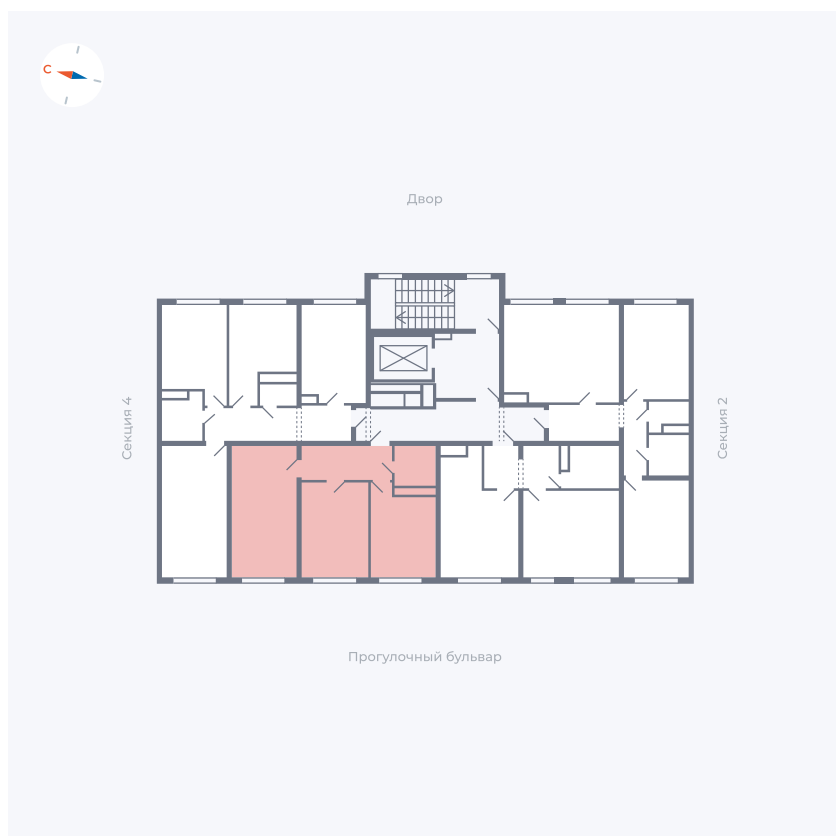

На этаже

Для заметок

Дата генерации: 22.11.2024