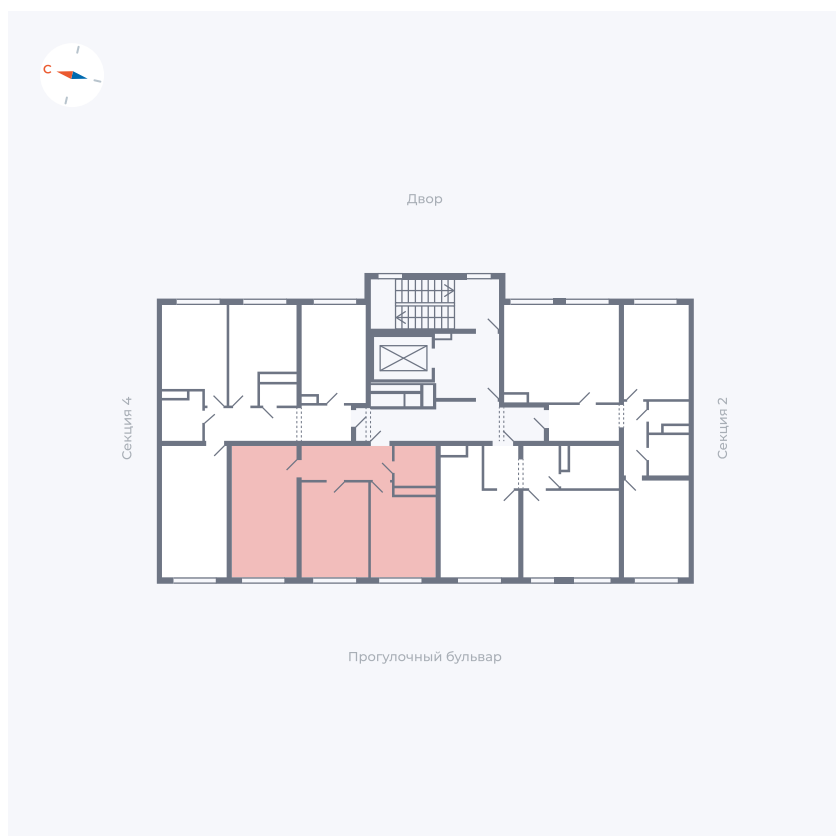

На этаже

Для заметок

Дата генерации: 22.12.2024