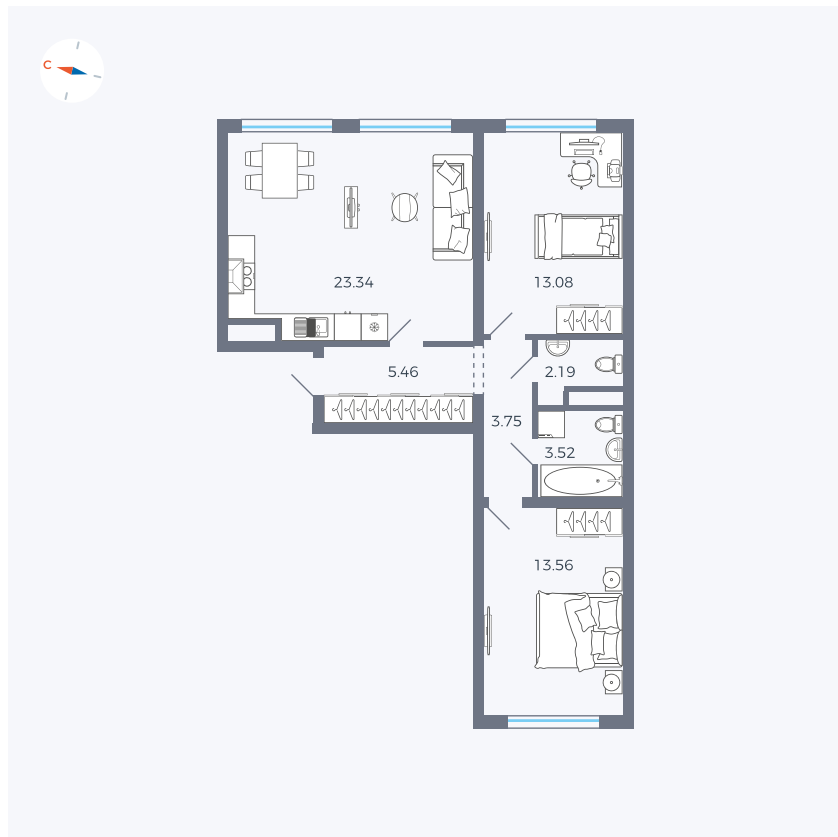

Планировка Тип 295

Квартира 85

Квартал 1.2 / Дом 2 / Секция 3 / Этаж 7

Комнат	Евро 3
Площадь	64.9 м ²
Срок сдачи	I кв. 2027
Вид из окна	Двор

Отделка

Цена: **0 Р**

Вы можете забронировать эту квартиру, или получить консультацию позвонив по номеру