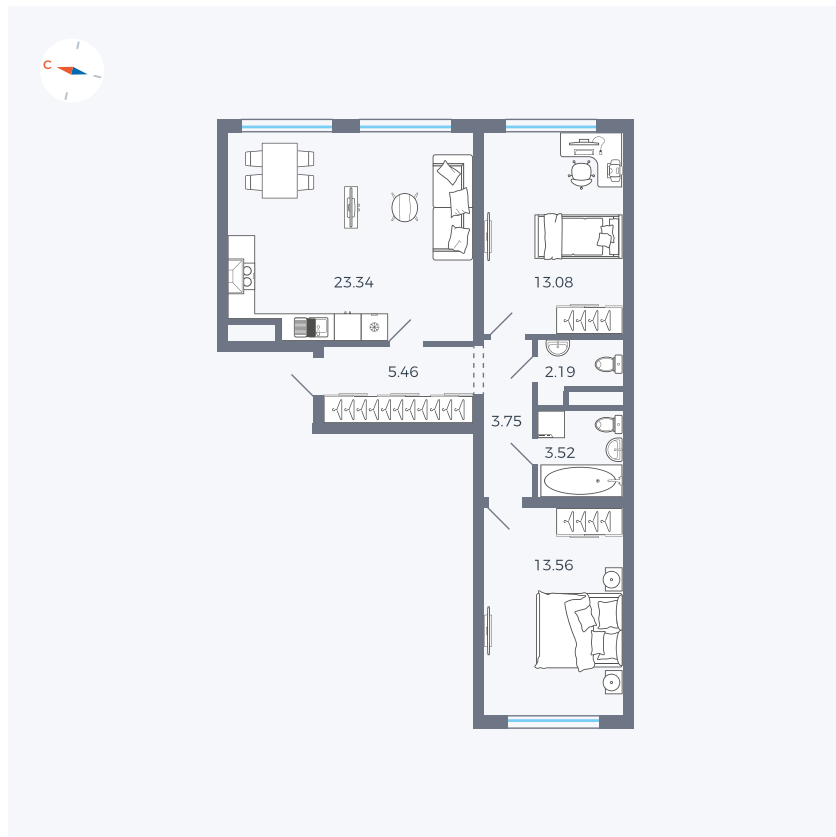

Планировка Тип 295

Квартира 85

Квартал 1.2 / Дом 2 / Секция 3 / Этаж 7

Комнат Евро 3

Площадь 64.9 м²

Срок сдачи I кв. 2027

Вид из окна Двор

Отделка