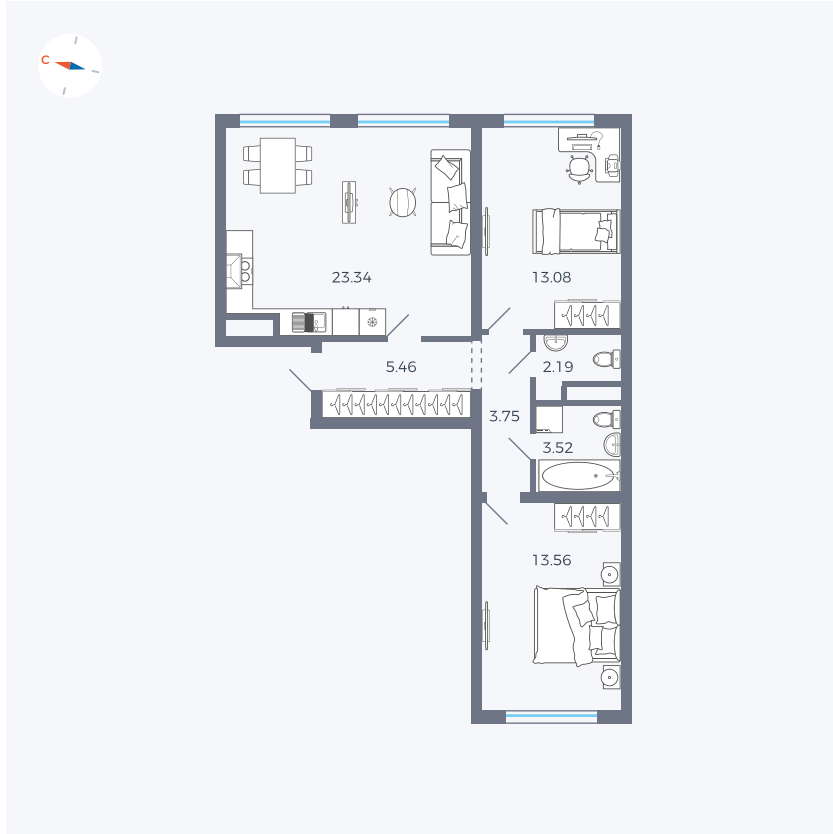

Планировка Тип 295

Квартира 85

Квартал 1.2 / Дом 2 / Секция 3 / Этаж 7

Комнат	Евро 3
Площадь	64.9 м ²
Срок сдачи	I кв. 2027
Вид из окна	Двор

Отделка

Цена:

0 ₽

Вы можете забронировать эту квартиру, или получить консультацию позвонив по номеру