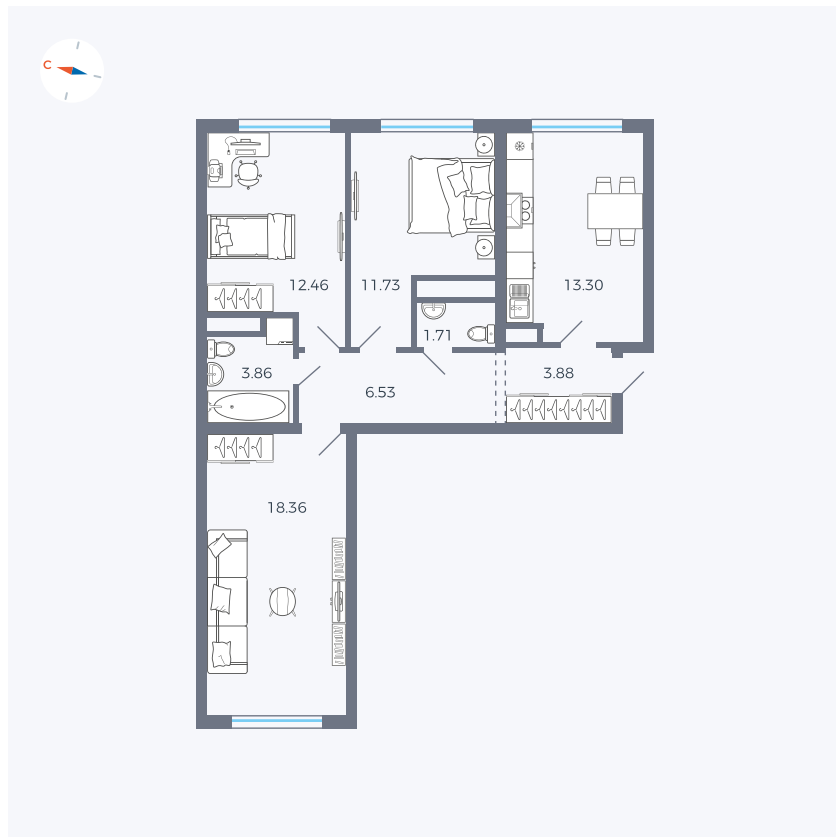

Планировка Тип 339z

Квартира 84

Квартал 1.2 / Дом 2 / Секция 3 / Этаж 6

Комнат	3
Площадь	71.83 м ²
Срок сдачи	I кв. 2027
Вид из окна	Двор

Отделка

Цена: **0 Р**

Вы можете забронировать эту квартиру, или получить консультацию позвонив по номеру