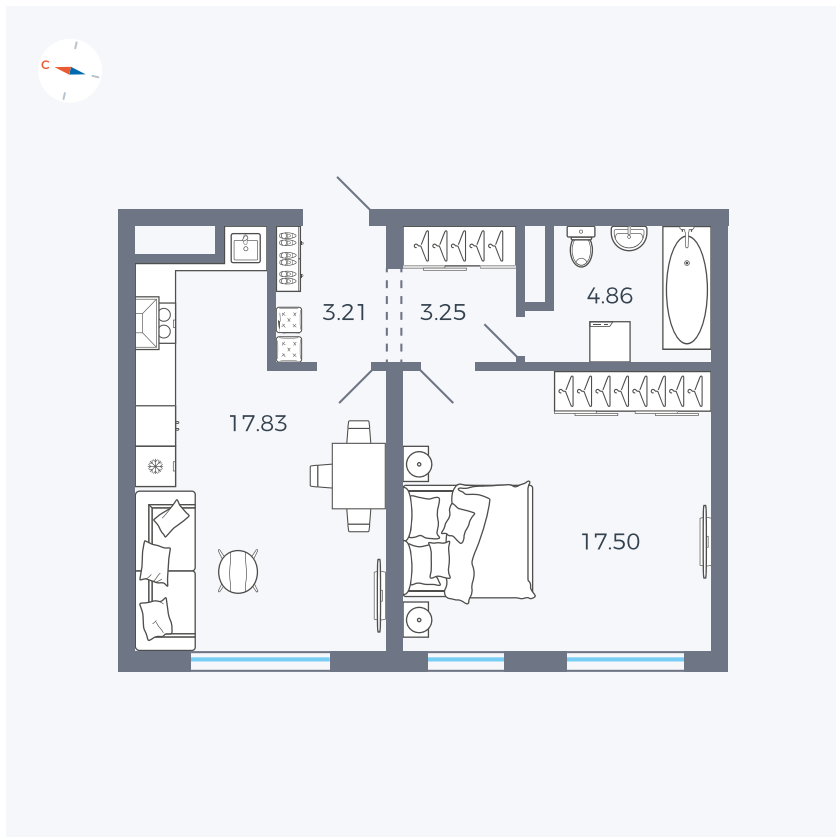

Планировка Тип 163

# Квартира 82

Квартал 1.2 / Дом 2 / Секция 3 / Этаж 6

Комнат ..... Евро 2

Площадь ..... 46.65 м<sup>2</sup>

Срок сдачи ..... I кв. 2027

Вид из окна ..... Бульвар