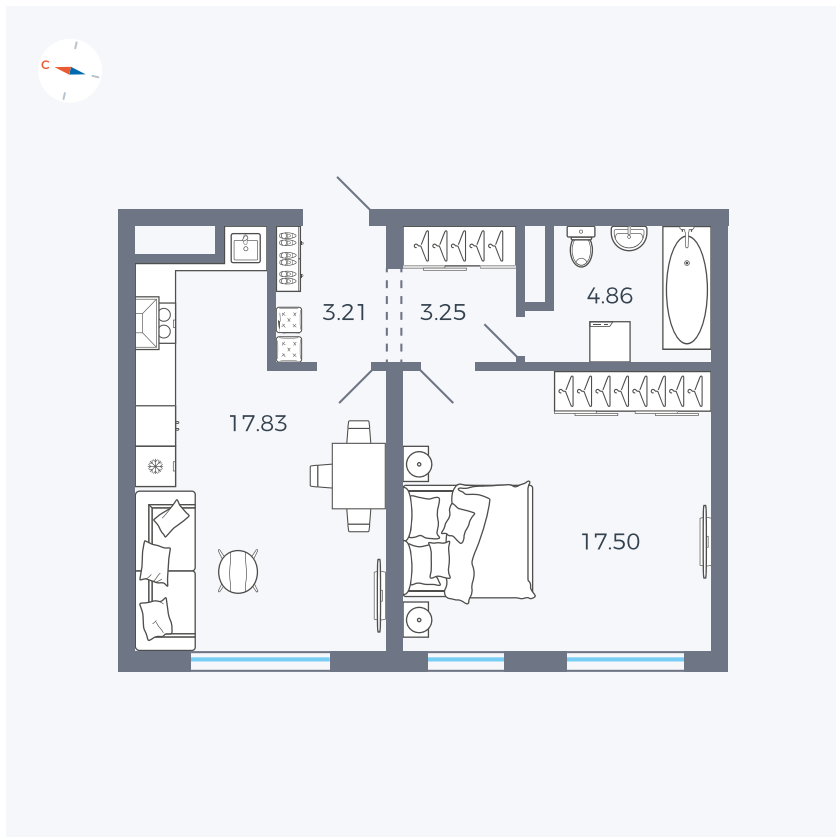

Планировка Тип 163

Квартира 82

Квартал 1.2 / Дом 2 / Секция 3 / Этаж 6

Комнат Евро 2

Площадь 46.65 м²

Срок сдачи I кв. 2027

Вид из окна Бульвар

Отделка