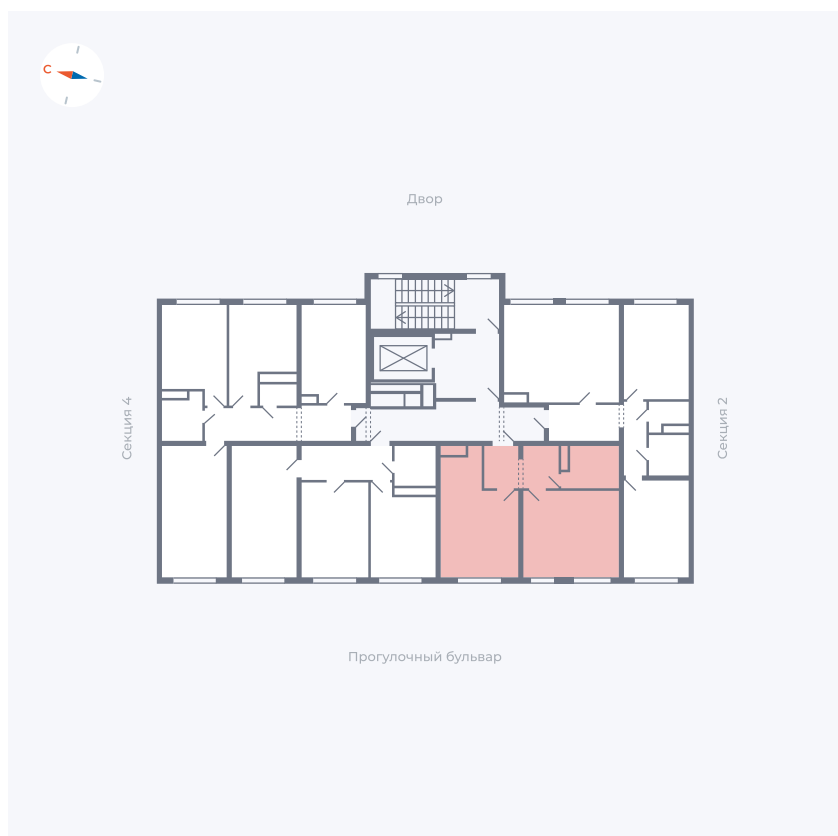

На этаже

Дата генерации: 24.11.2024