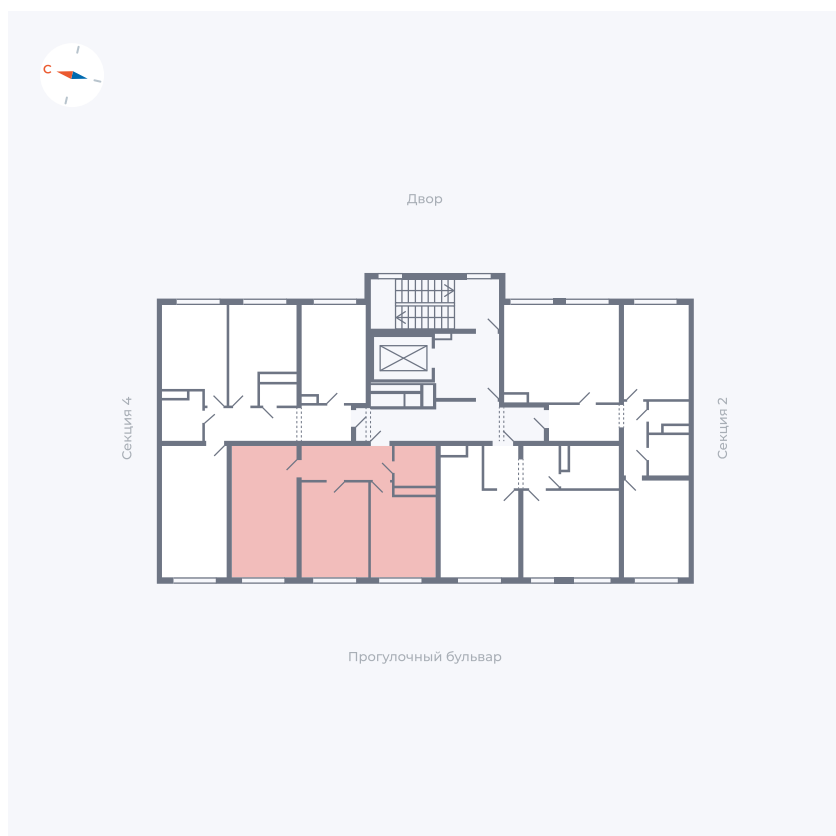

На этаже

Для заметок

Дата генерации: 23.02.2025