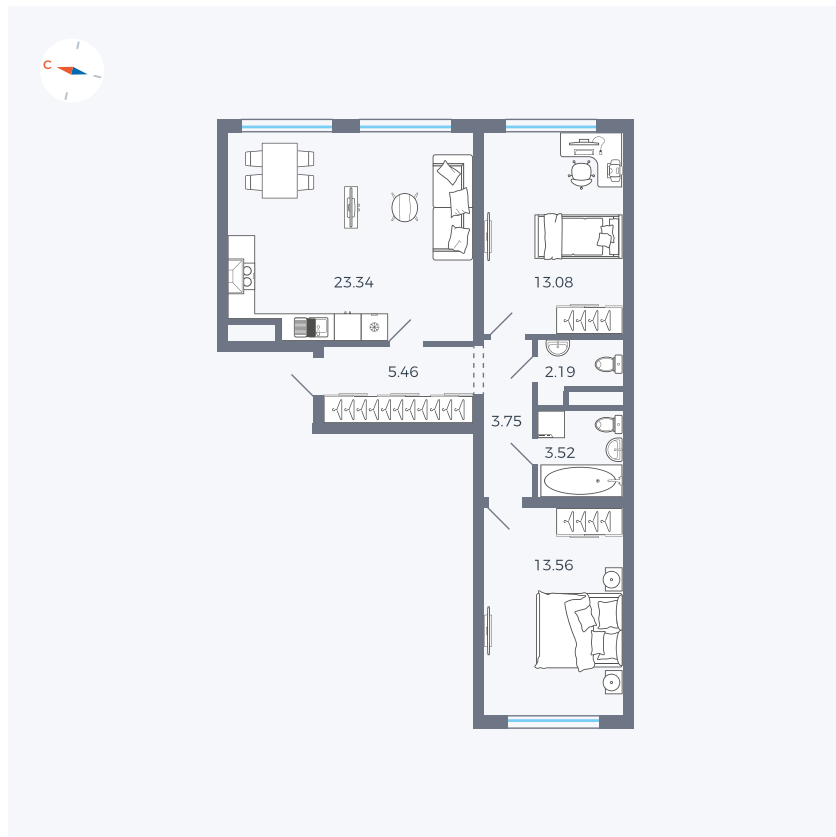

Планировка Тип 295

Квартира 69

Квартал 1.2 / Дом 2 / Секция 3 / Этаж 3

Комнат Евро 3

Площадь 64.9 м²

Срок сдачи I кв. 2027

Вид из окна Двор

Отделка