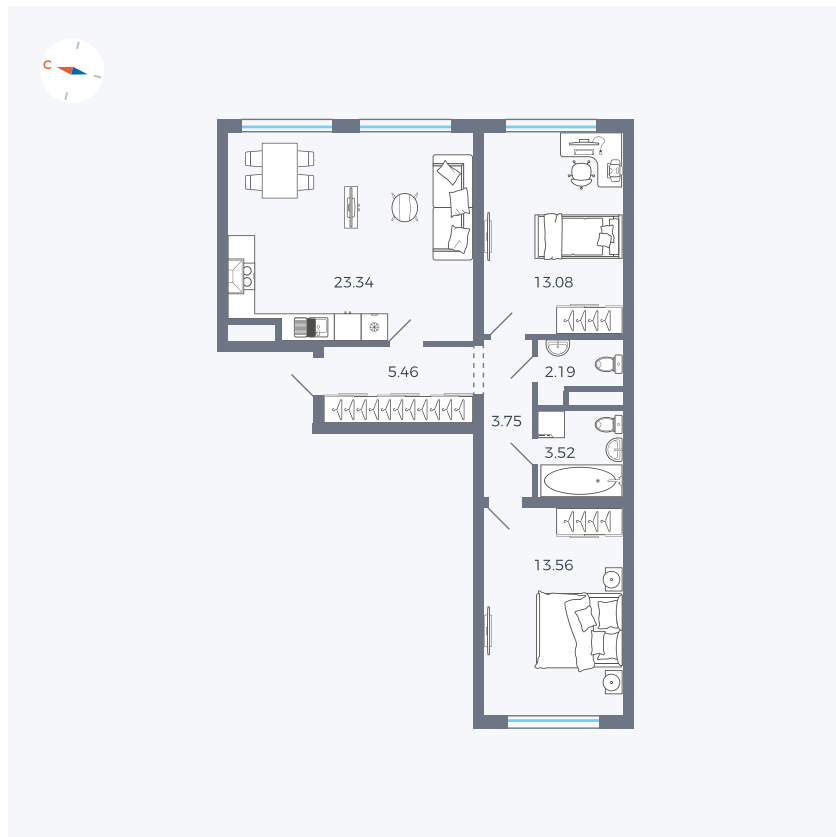

Планировка Тип 295

Квартира 69

Квартал 1.2 / Дом 2 / Секция 3 / Этаж 3

Комнат	Евро 3
Площадь	64.9 м ²
Срок сдачи	I кв. 2027
Вид из окна	Двор

Отделка

Цена:

0 Р

Вы можете забронировать эту квартиру, или получить консультацию позвонив по номеру