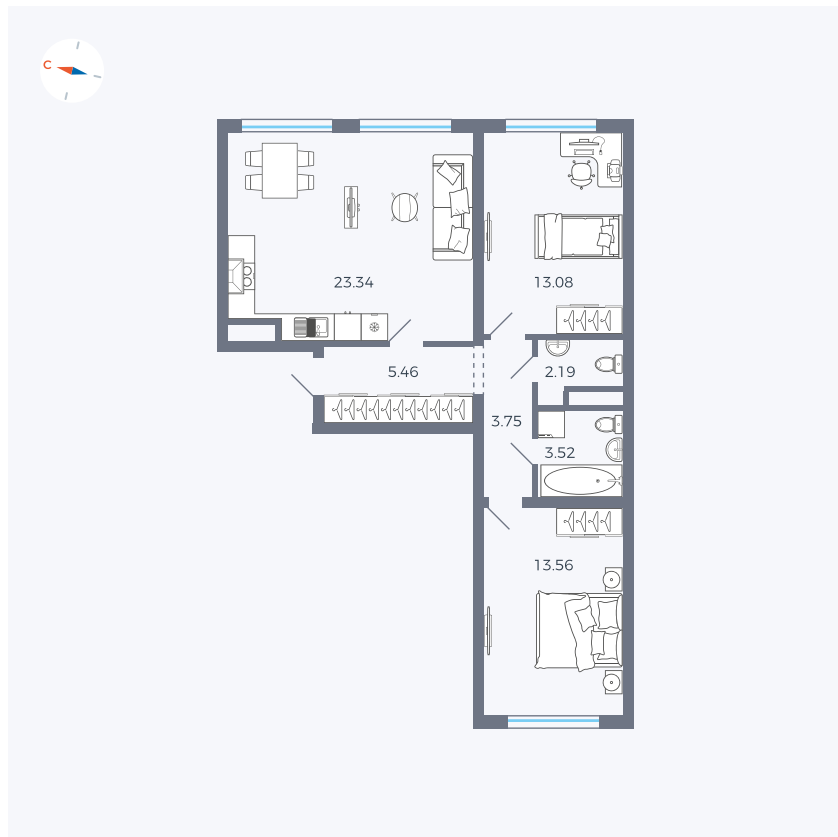

Планировка Тип 295

# Квартира 69

Квартал 1.2 / Дом 2 / Секция 3 / Этаж 3

Комнат	Евро 3
Площадь	64.9 м <sup>2</sup>
Срок сдачи	I кв. 2027
Вид из окна	Двор