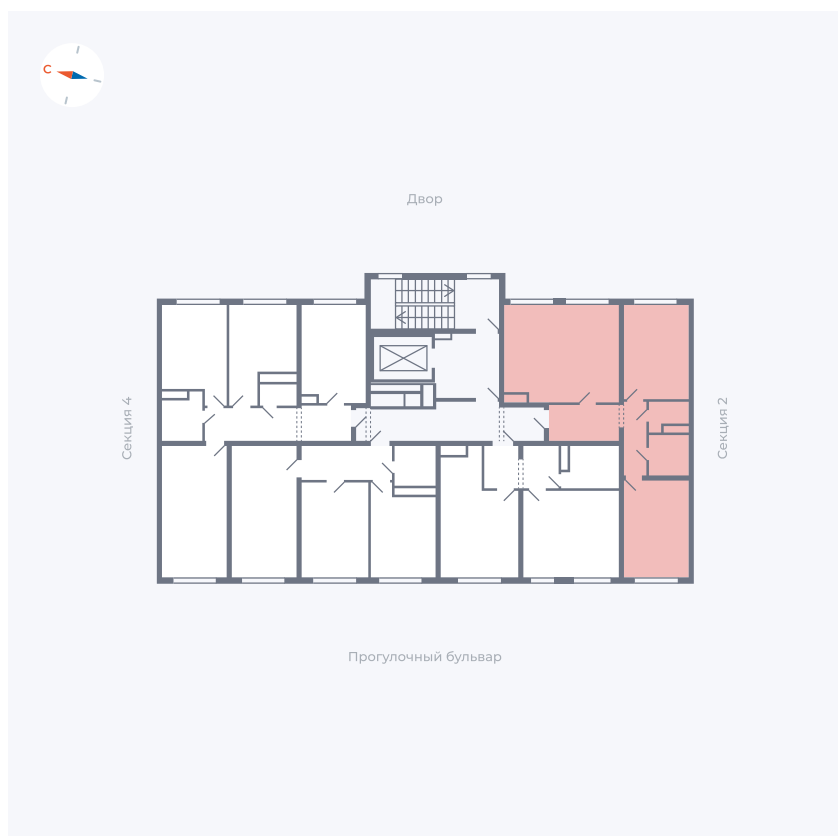

На этаже

Для заметок

Дата генерации: 22.11.2024