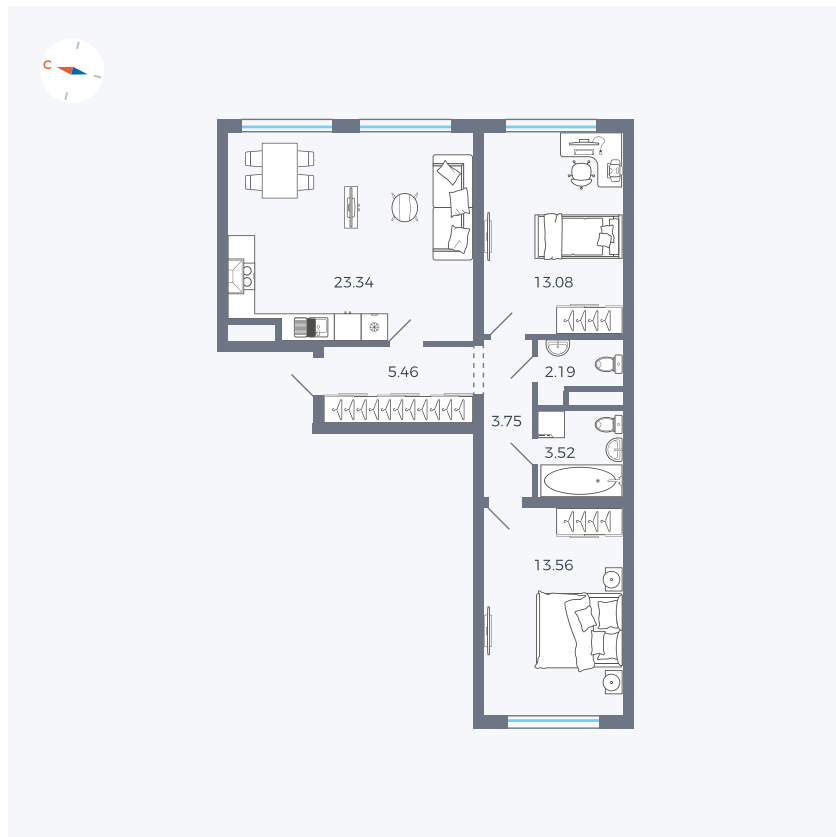

Планировка Тип 295

Квартира 69

Квартал 1.2 / Дом 2 / Секция 3 / Этаж 3

Комнат	Евро 3
Площадь	64.9 м ²
Срок сдачи	I кв. 2027
Вид из окна	Двор

Отделка

Цена:

0 ₽

Вы можете забронировать эту квартиру, или получить консультацию позвонив по номеру