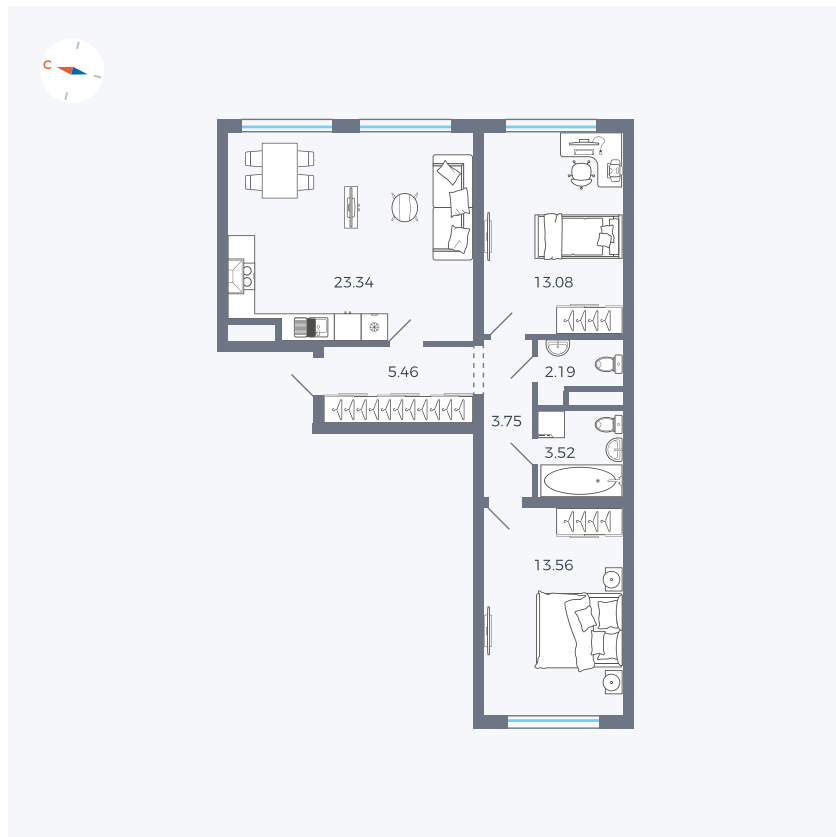

Планировка Тип 295

Квартира 69

Квартал 1.2 / Дом 2 / Секция 3 / Этаж 3

Комнат	Евро 3
Площадь	64.9 м ²
Срок сдачи	I кв. 2027
Вид из окна	Двор

Отделка

Цена: **0 Р**

Вы можете забронировать эту квартиру, или получить консультацию позвонив по номеру