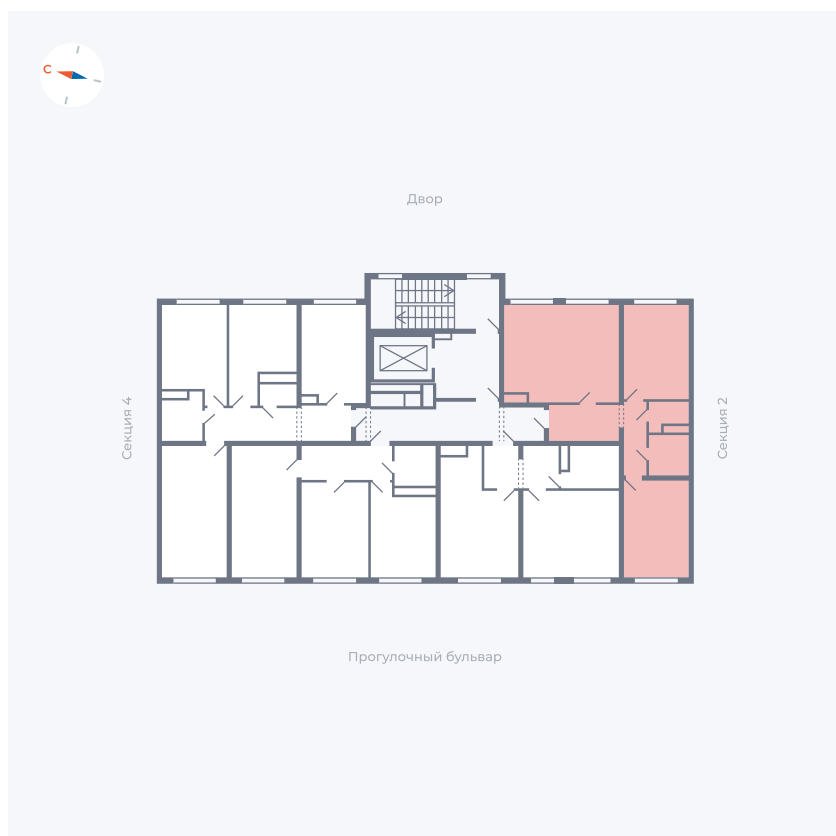

На этаже

Для заметок

Дата генерации: 23.02.2025