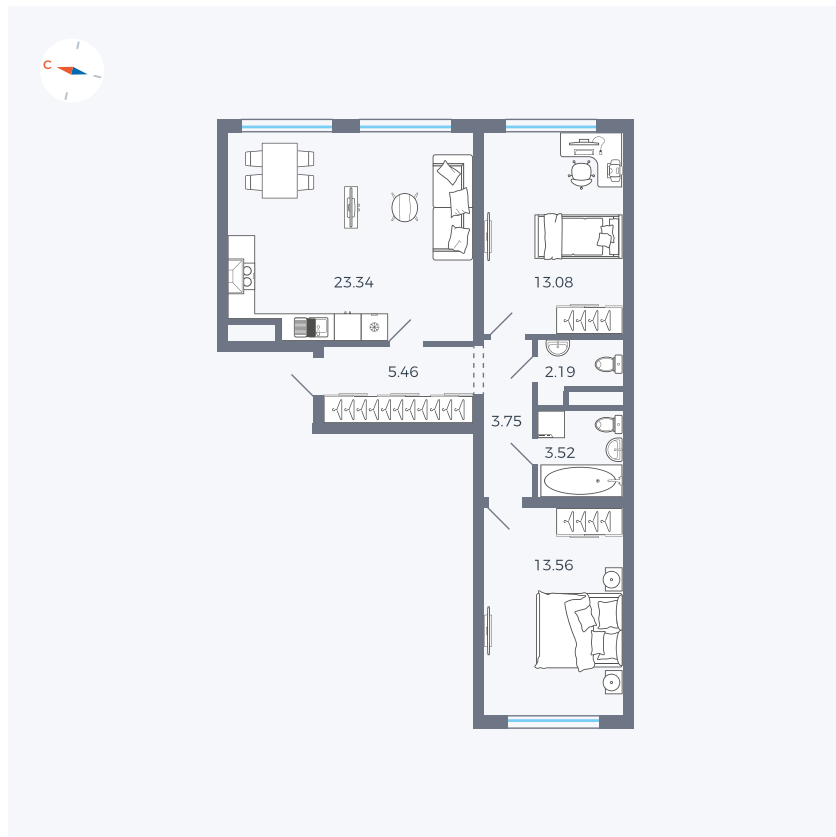

Планировка Тип 295

Квартира 69

Квартал 1.2 / Дом 2 / Секция 3 / Этаж 3

Комнат	Евро 3
Площадь	64.9 м²
Срок сдачи	I кв. 2027
Вид из окна	Двор

Отделка

Цена:

0 ₽

Вы можете забронировать эту квартиру, или получить консультацию позвонив по номеру

+7 (846) 264-00-64