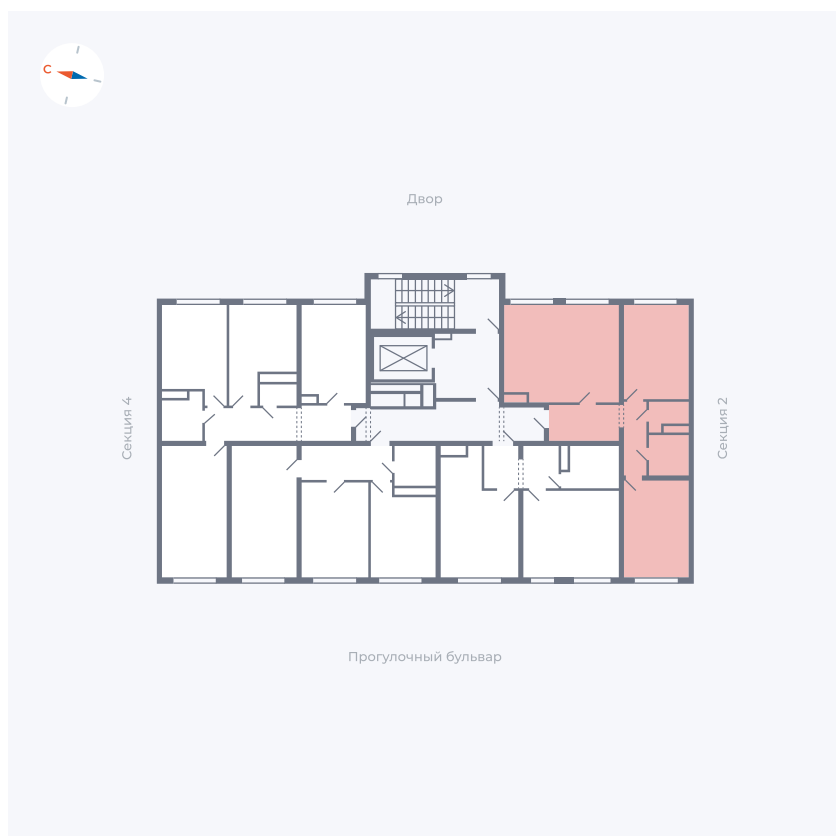

На этаже

Для заметок

Дата генерации: 23.12.2024