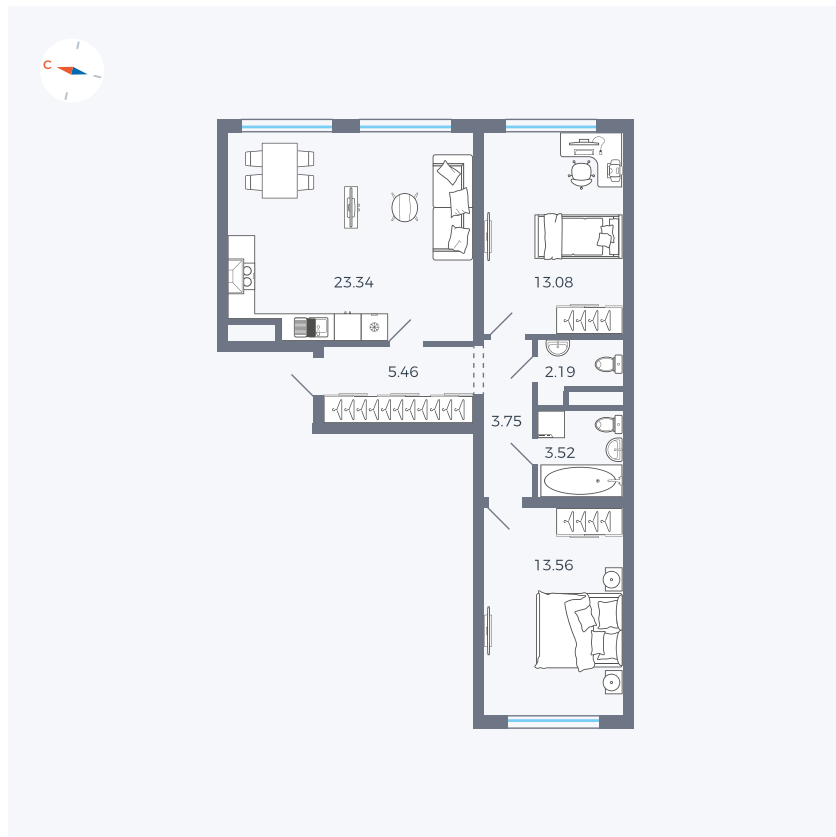

Планировка Тип 295

# Квартира 69

Квартал 1.2 / Дом 2 / Секция 3 / Этаж 3

Комнат	Евро 3
Площадь	64.9 м <sup>2</sup>
Срок сдачи	I кв. 2027
Вид из окна	Двор