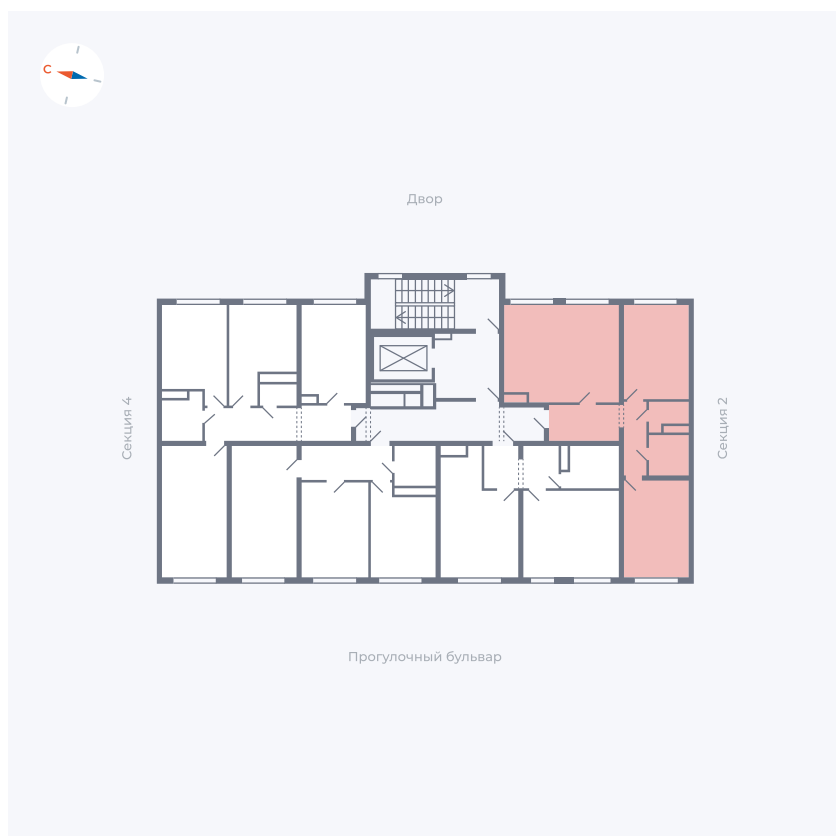

# Квартира 69

Квартал 1.2 / Дом 2 / Секция 3 / Этаж 3

Комнат	Евро 3
Площадь	64.9 м <sup>2</sup>
Срок сдачи	I кв. 2027
Вид из окна	Двор

## На этаже