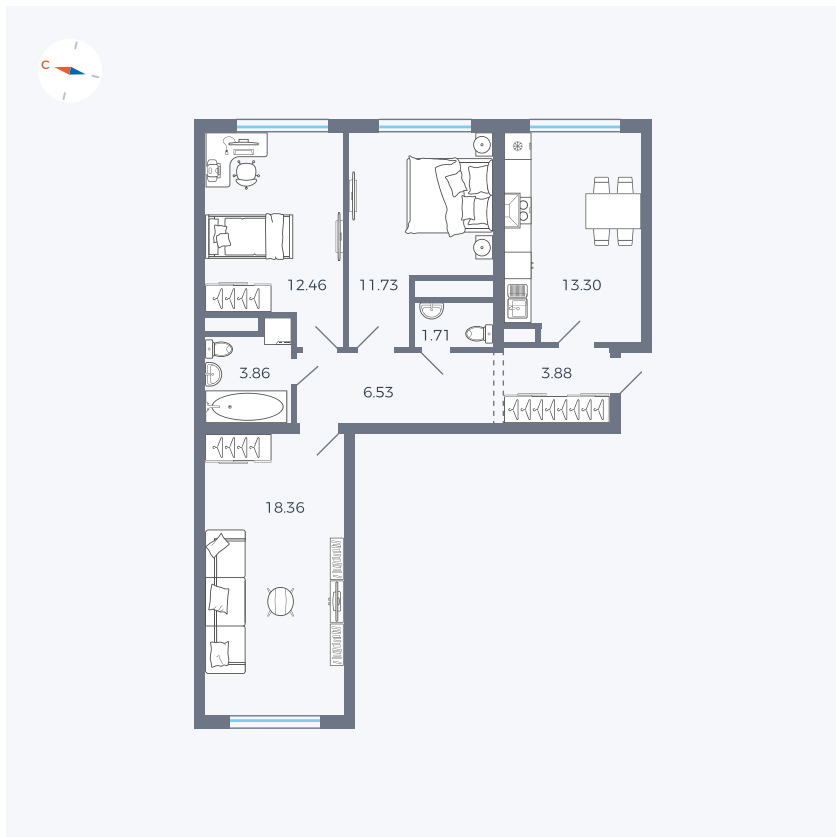

Планировка Тип 339z

Квартира 96

Квартал 1.2 / Дом 2 / Секция 3 / Этаж 9

Комнат 3

Площадь 71.83 м²

Срок сдачи I кв. 2027

Вид из окна Двор

Отделка