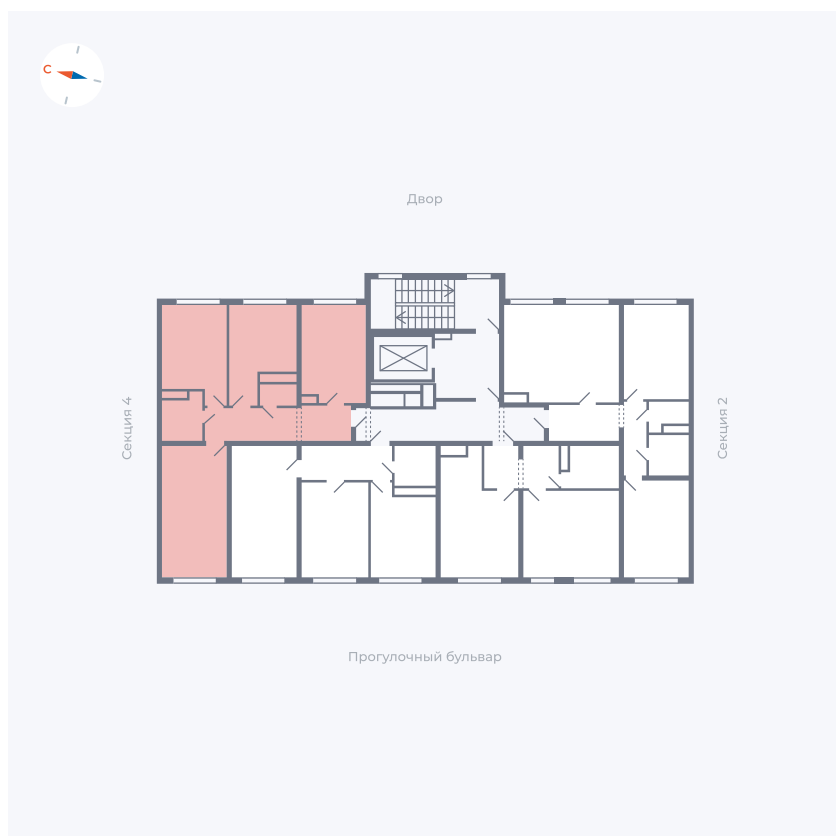

На этаже

Для заметок

Дата генерации: 16.10.2024