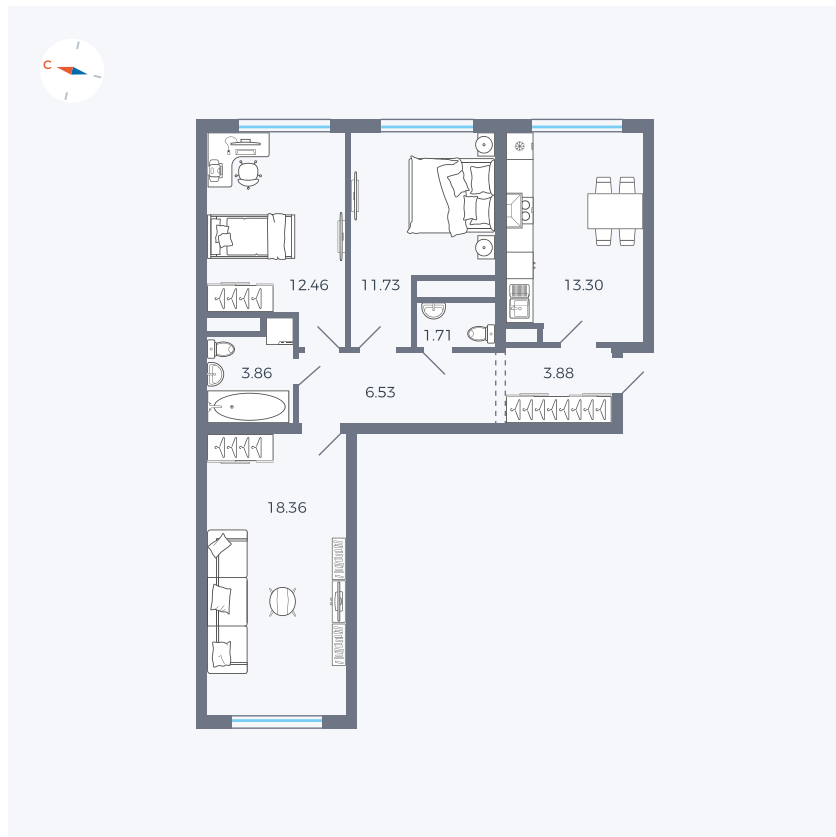

Планировка Тип 339z

Квартира 96

Квартал 1.2 / Дом 2 / Секция 3 / Этаж 9

Комнат	3
Площадь	71.83 м ²
Срок сдачи	I кв. 2027
Вид из окна	Двор

Отделка

Цена:

0 ₺

Вы можете забронировать эту квартиру, или получить консультацию позвонив по номеру