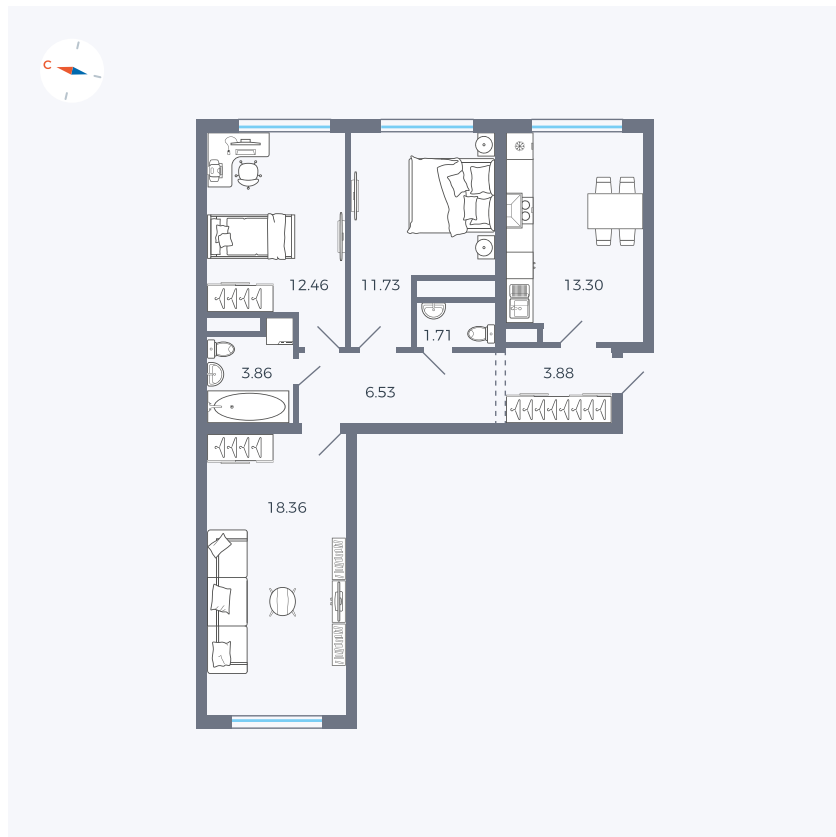

Планировка Тип 339z

Квартира 96

Квартал 1.2 / Дом 2 / Секция 3 / Этаж 9

Комнат 3

Площадь 71.83 м²

Срок сдачи I кв. 2027

Вид из окна Двор

Отделка