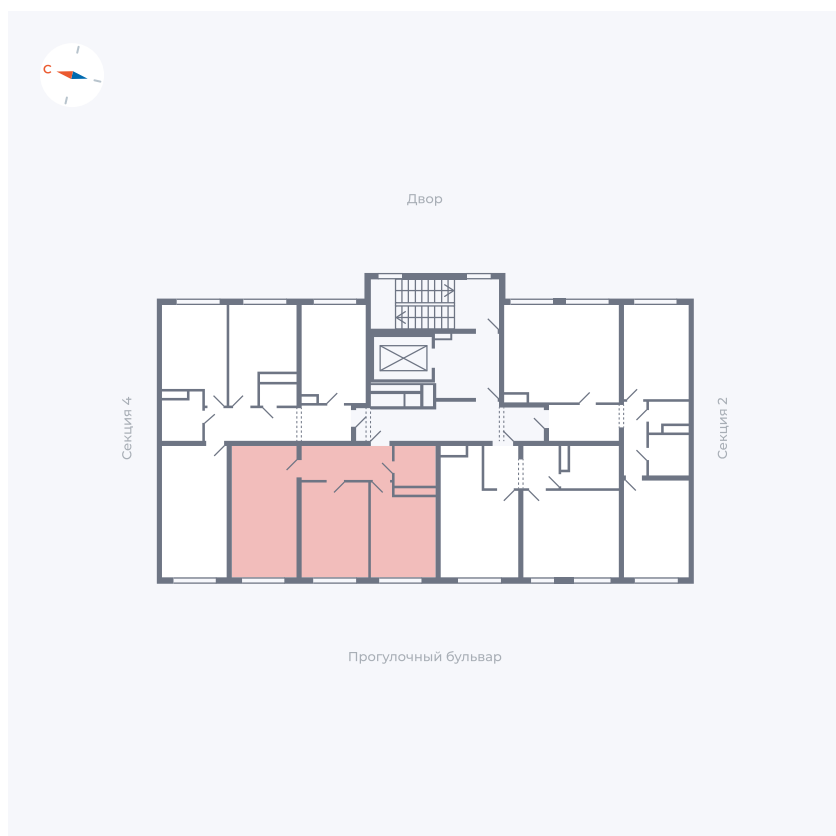

На этаже

Для заметок

Дата генерации: 24.11.2024