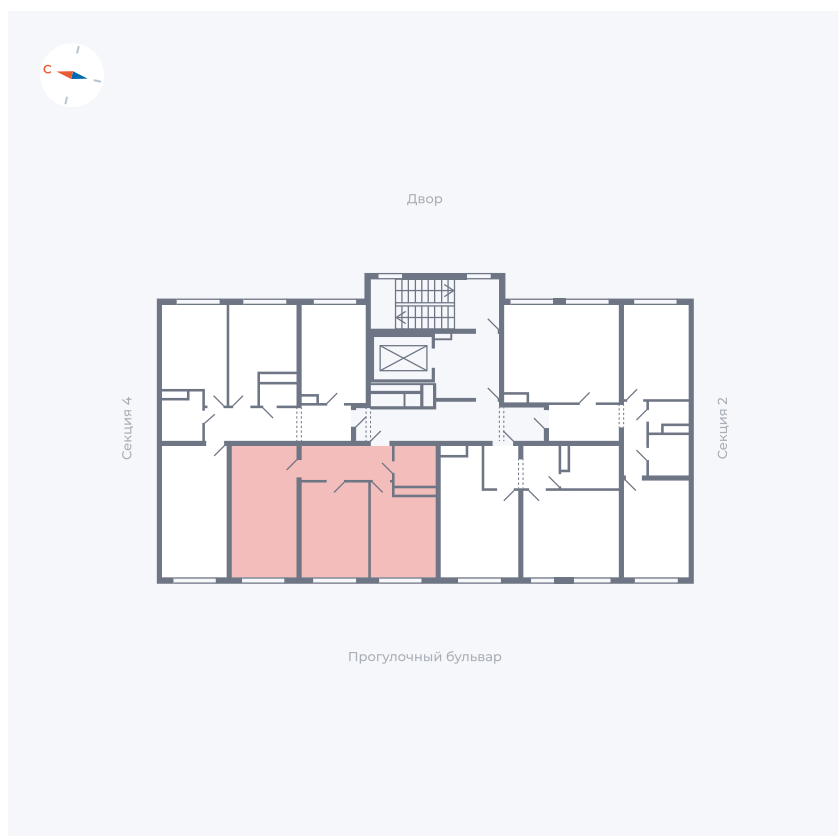

На этаже

Для заметок

Дата генерации: 22.11.2024