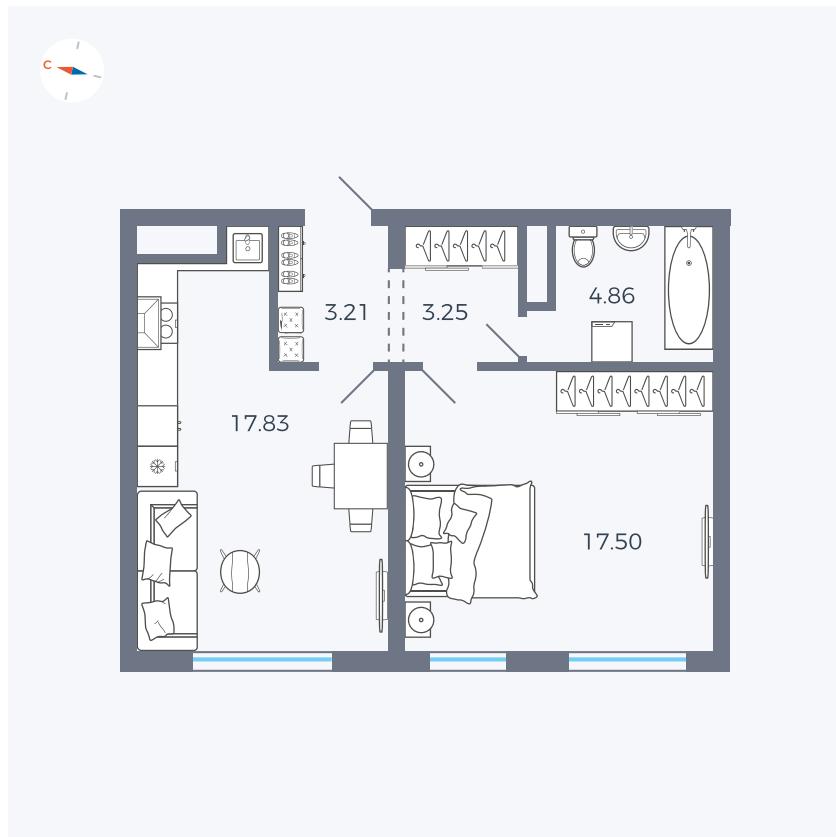

Планировка Тип 163

Квартира 94

Квартал 1.2 / Дом 2 / Секция 3 / Этаж 9

Комнат Евро 2

Площадь 46.65 м²

Срок сдачи I кв. 2027

Вид из окна Бульвар

Отделка