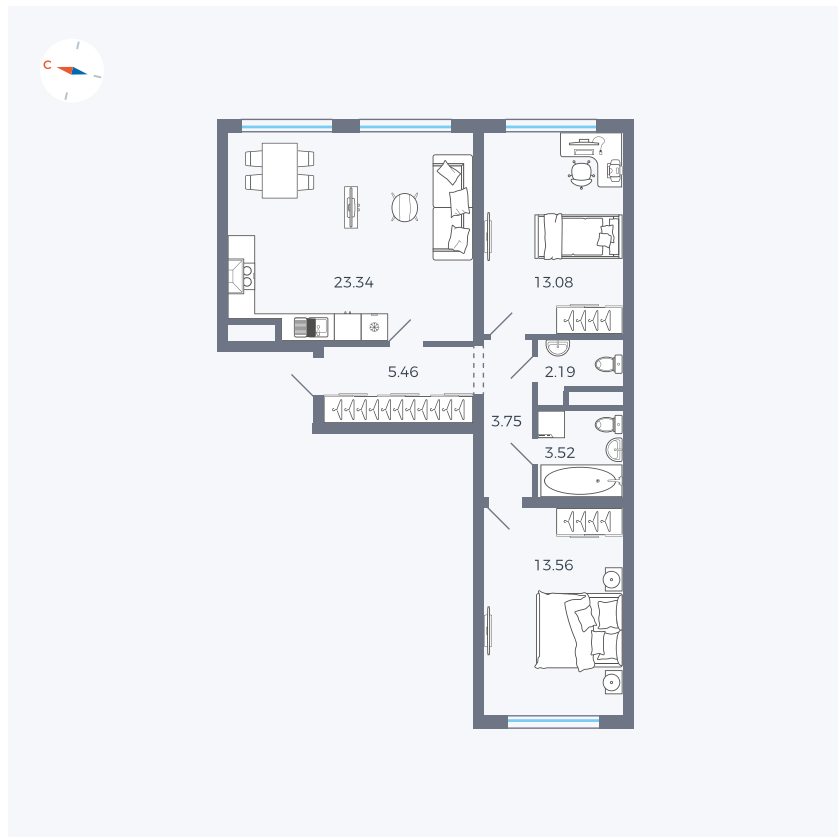

Планировка Тип 295

Квартира 93

Квартал 1.2 / Дом 2 / Секция 3 / Этаж 9

Комнат	Евро 3
Площадь	64.9 м ²
Срок сдачи	I кв. 2027
Вид из окна	Двор

Отделка

Цена: **0 Р**

Вы можете забронировать эту квартиру, или получить консультацию позвонив по номеру