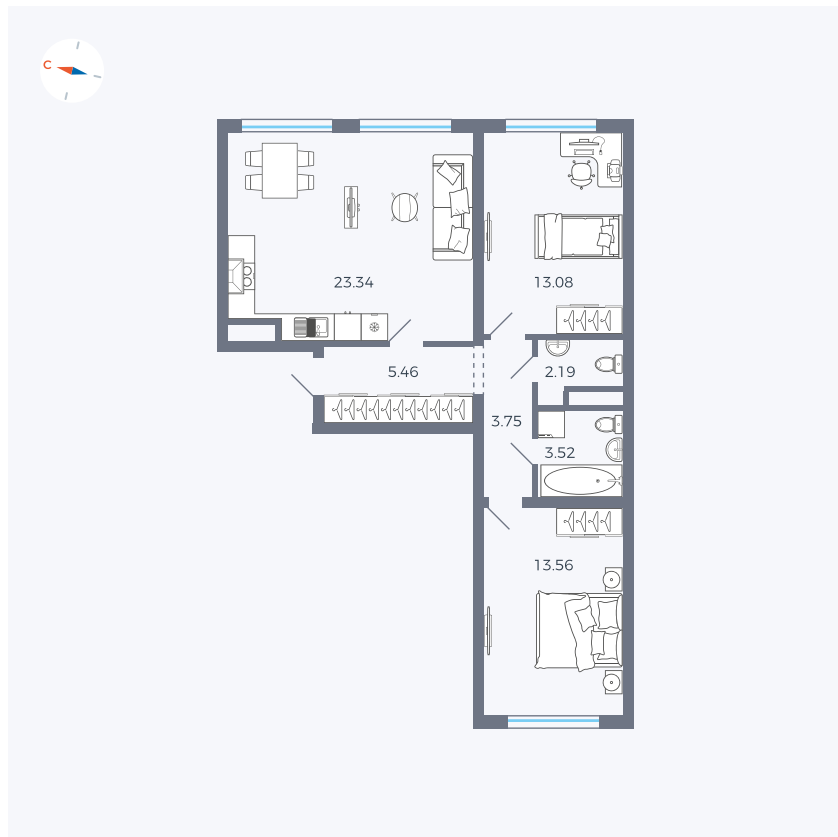

Планировка Тип 295

Квартира 93

Квартал 1.2 / Дом 2 / Секция 3 / Этаж 9

Комнат	Евро 3
Площадь	64.9 м ²
Срок сдачи	I кв. 2027
Вид из окна	Двор

Отделка

Цена:

0 ₹

Вы можете забронировать эту квартиру, или получить консультацию позвонив по номеру