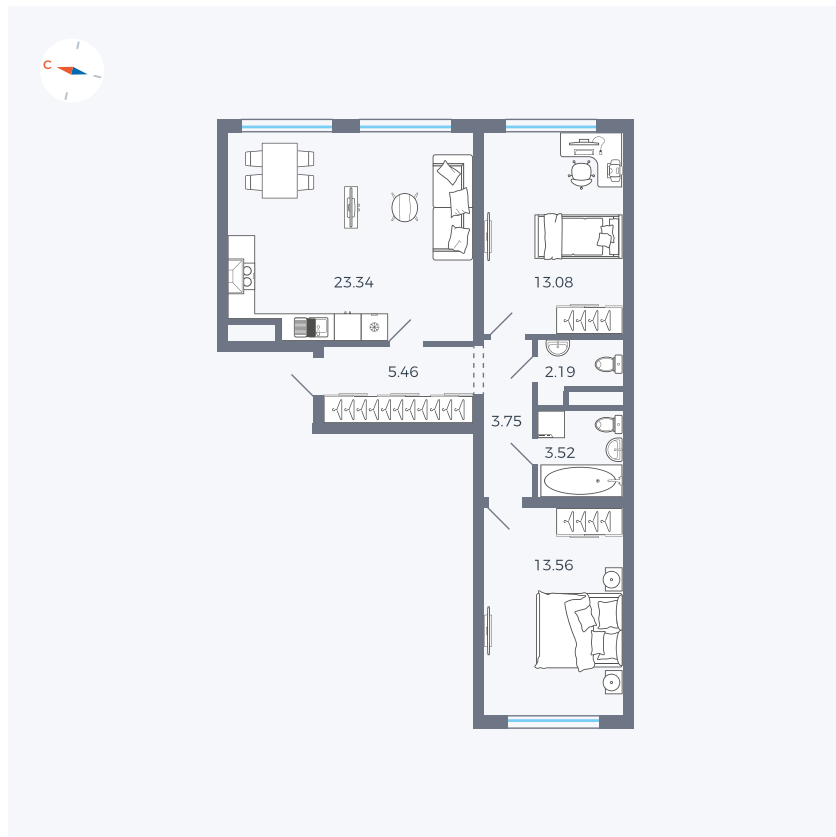

Планировка Тип 295

Квартира 93

Квартал 1.2 / Дом 2 / Секция 3 / Этаж 9

Комнат	Евро 3
Площадь	64.9 м ²
Срок сдачи	I кв. 2027
Вид из окна	Двор

Отделка

Цена: **0 Р**

Вы можете забронировать эту квартиру, или получить консультацию позвонив по номеру