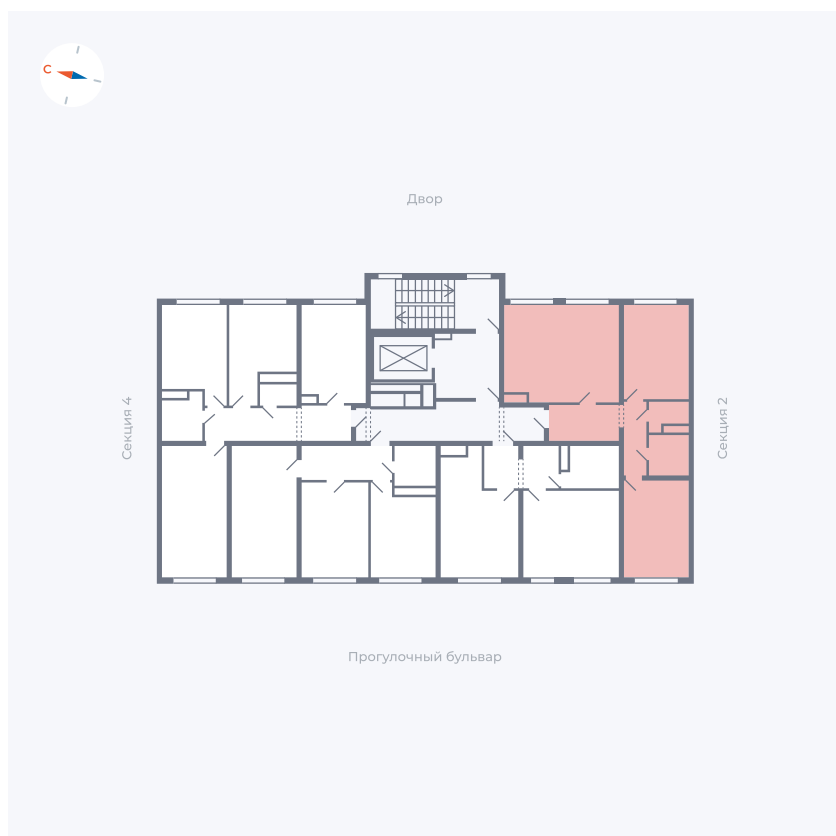

На этаже

Для заметок

Дата генерации: 24.11.2024