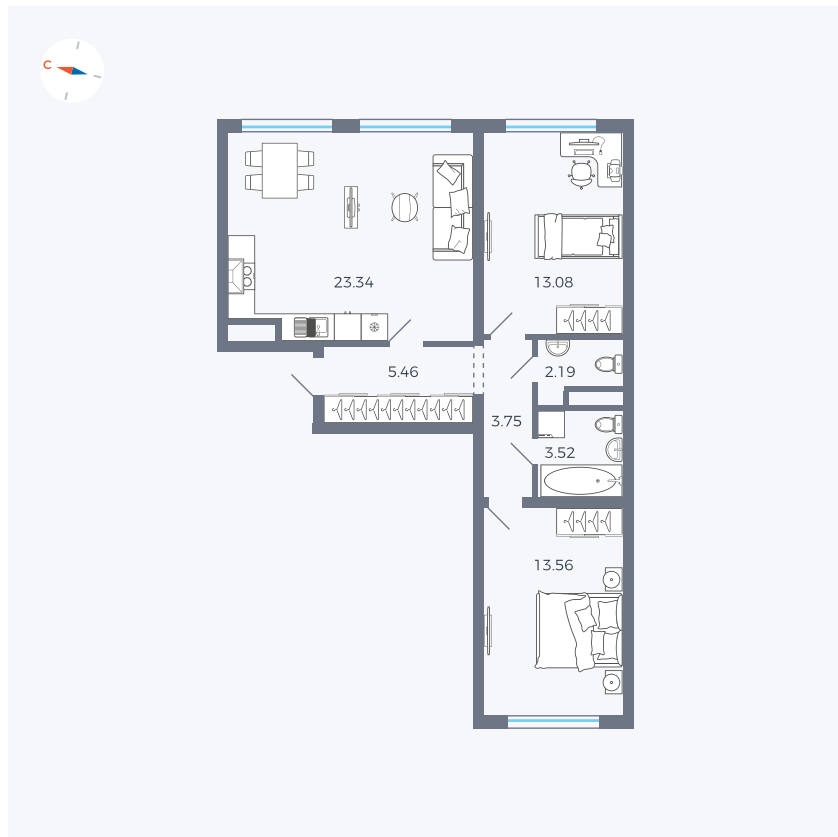

Планировка Тип 295

Квартира 93

Квартал 1.2 / Дом 2 / Секция 3 / Этаж 9

Комнат	Евро 3
Площадь	64.9 м ²
Срок сдачи	I кв. 2027
Вид из окна	Двор

Отделка

Цена:

0 ₽

Вы можете забронировать эту квартиру, или получить консультацию позвонив по номеру