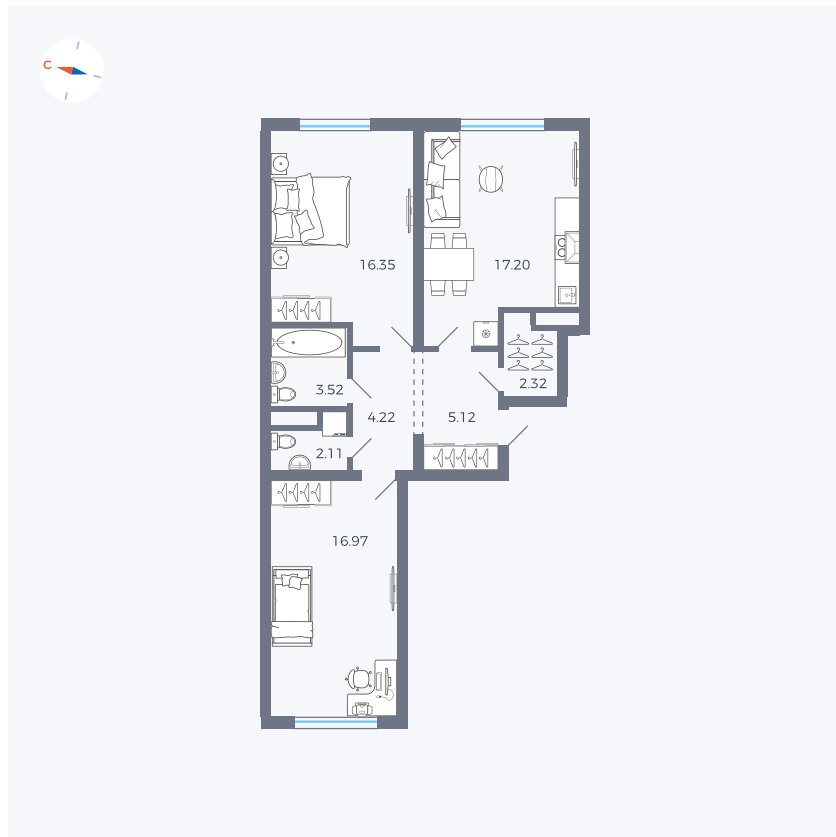

Планировка Тип 294

# Квартира 44

Квартал 1.2 / Дом 2 / Секция 2 / Этаж 4

Комнат	Евро 3
Площадь	67.81 м <sup>2</sup>
Срок сдачи	I кв. 2027
Вид из окна	Двор

## На этаже