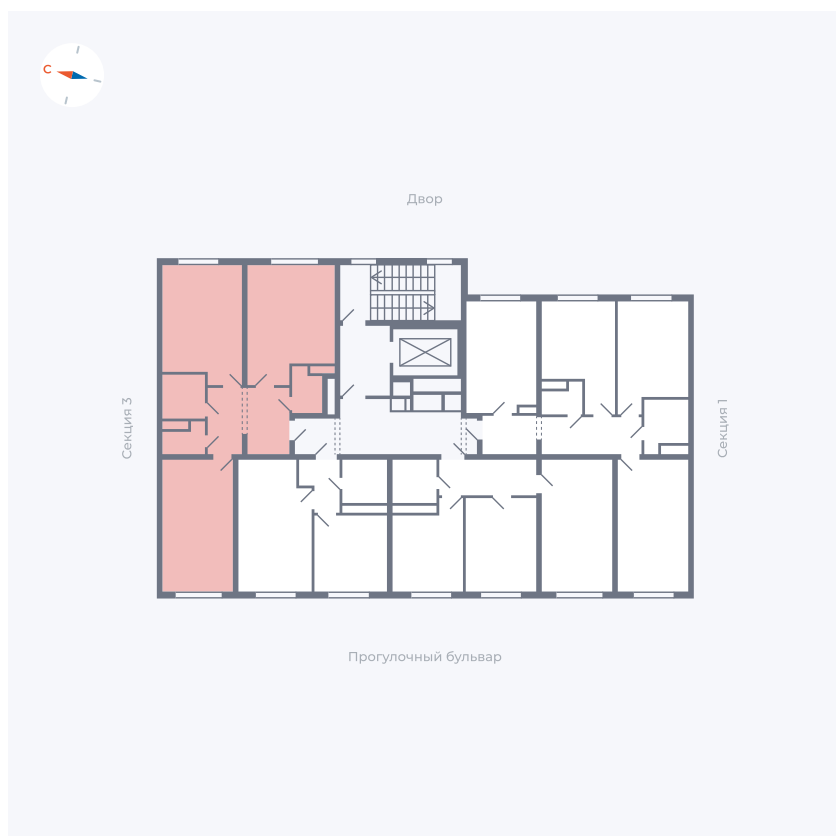

На этаже

Для заметок

Дата генерации: 23.02.2025