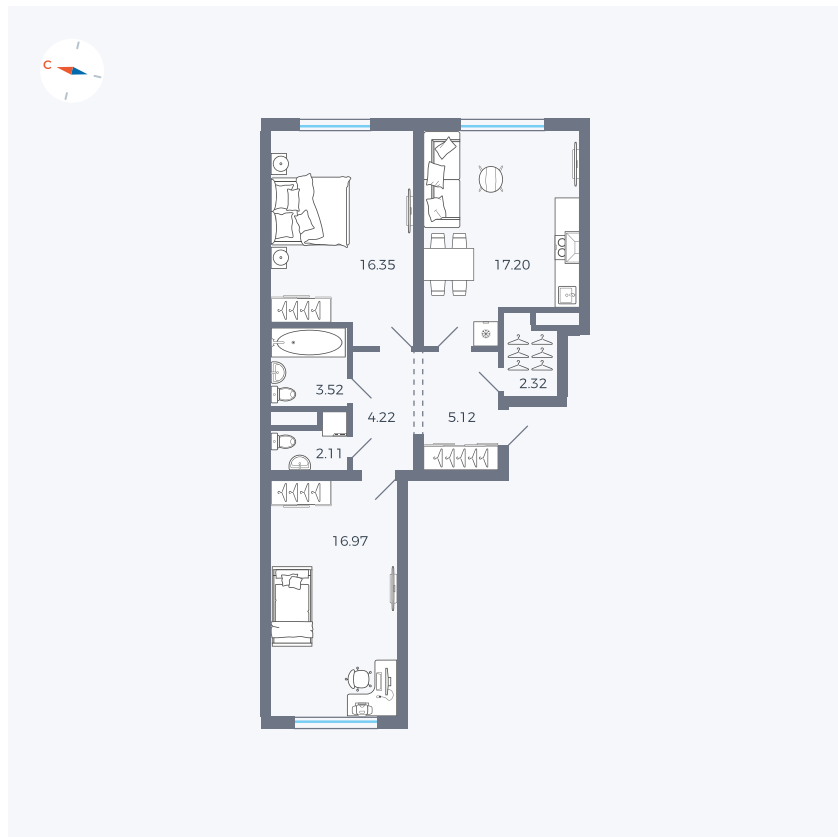

Планировка Тип 294

Квартира 44

Квартал 1.2 / Дом 2 / Секция 2 / Этаж 4

Комнат Евро 3

Площадь 67.81 м²

Срок сдачи I кв. 2027

Вид из окна Двор

Отделка