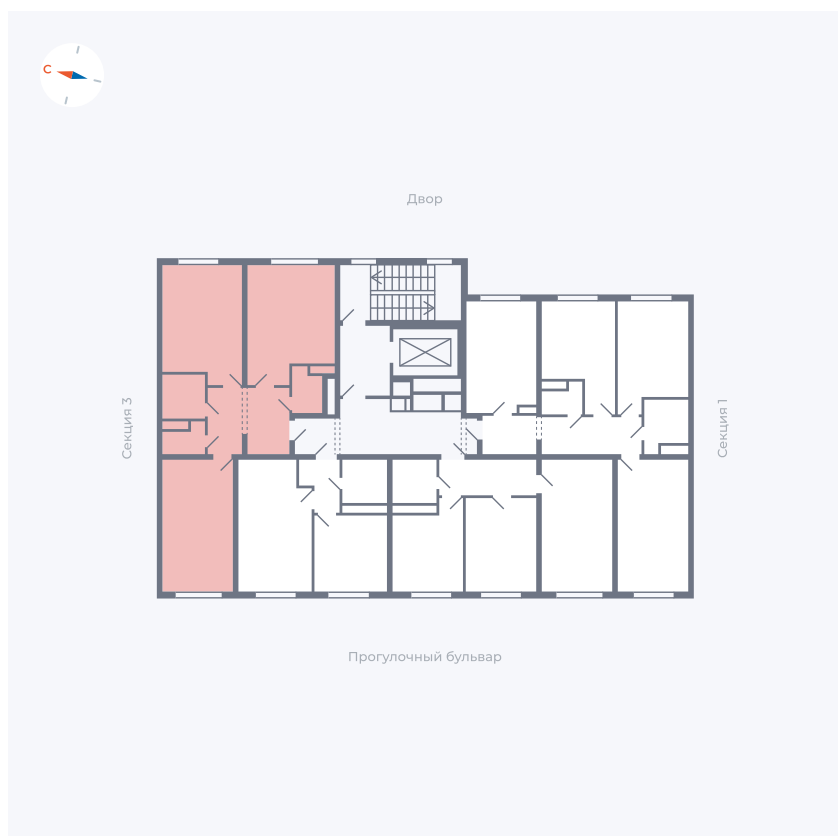

На этаже

Для заметок

Дата генерации: 16.10.2024