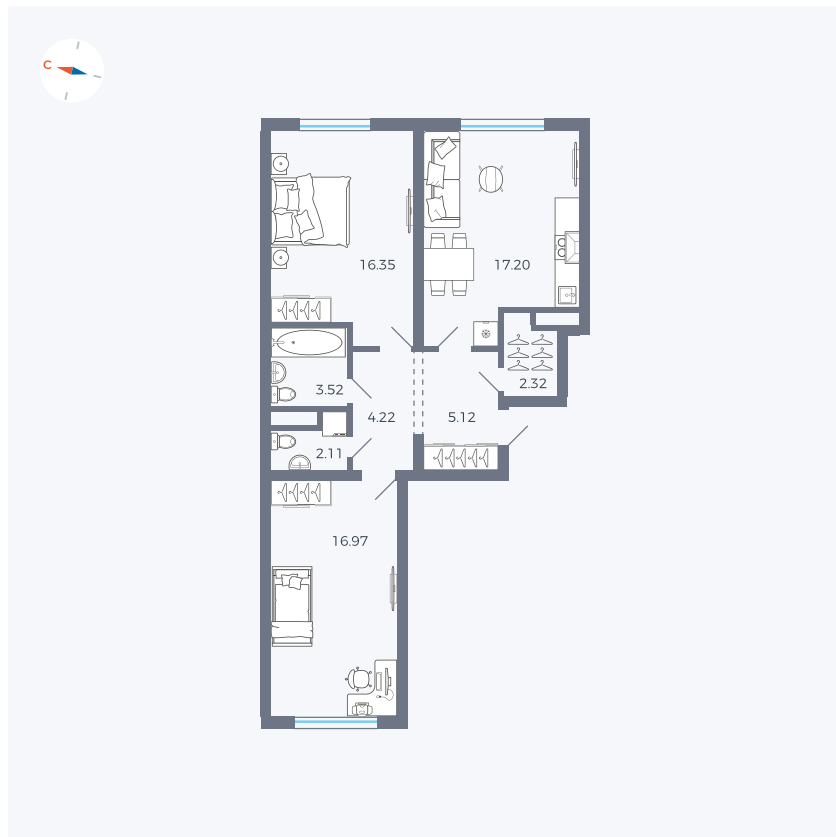

Планировка Тип 294

Квартира 44

Квартал 1.2 / Дом 2 / Секция 2 / Этаж 4

Комнат Евро 3

Площадь 67.81 м²

Срок сдачи I кв. 2027

Вид из окна Двор

Отделка