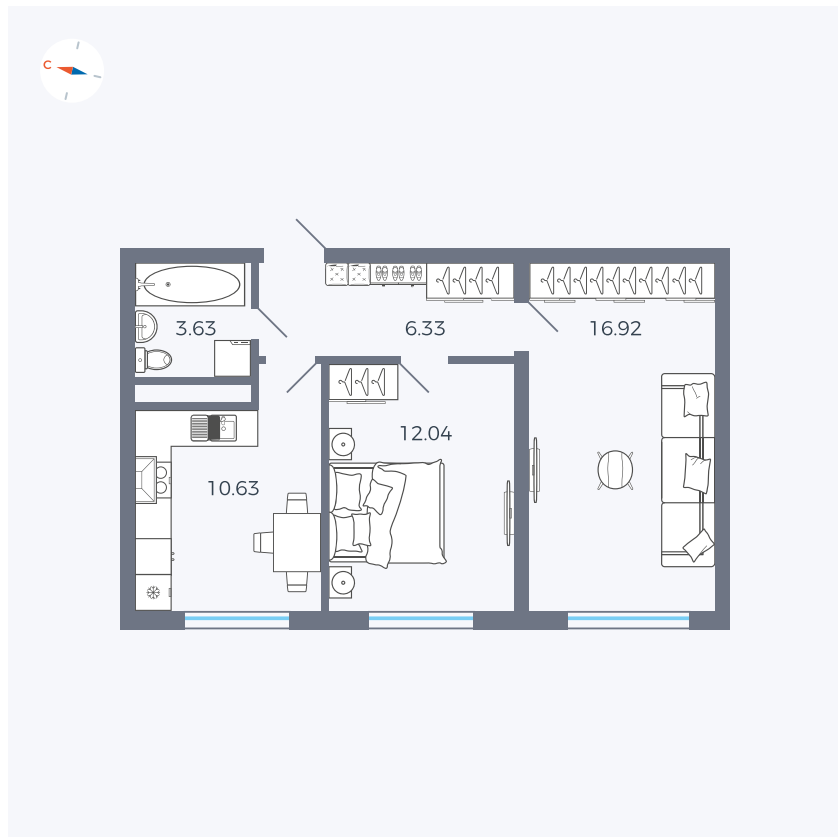

Планировка Тип 271z

Квартира 42

Квартал 1.2 / Дом 2 / Секция 2 / Этаж 4

Комнат	2
Площадь	49.55 м²
Срок сдачи	I кв. 2027
Вид из окна	Бульвар

Отделка

Цена: **0 ₪**

Вы можете забронировать эту квартиру, или получить консультацию позвонив по номеру