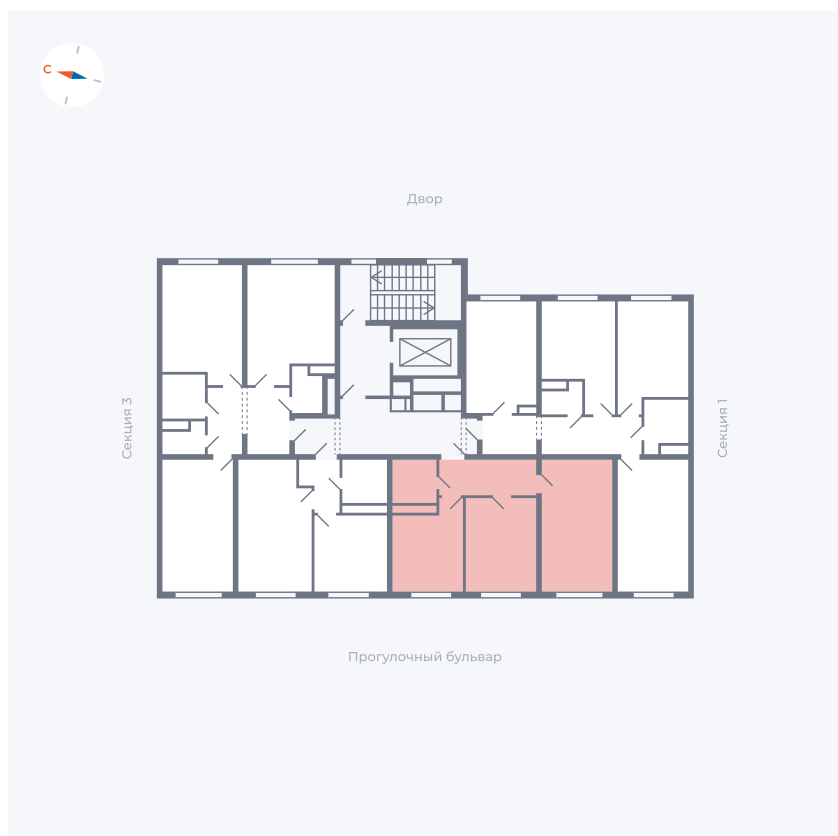

На этаже

Для заметок

Дата генерации: 22.04.2026