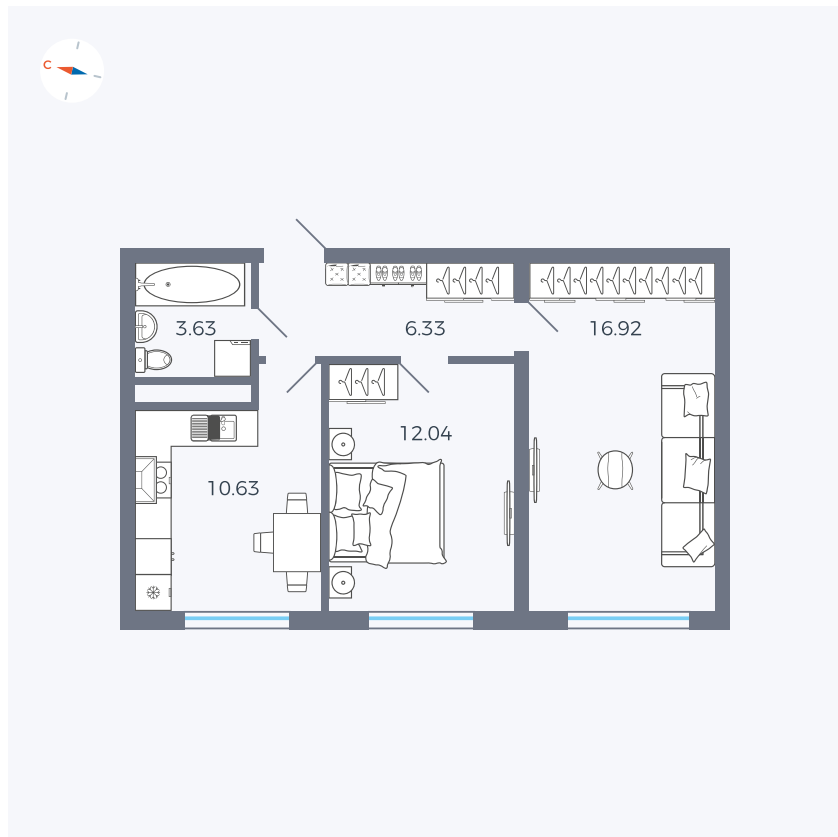

Планировка Тип 271z

Квартира 42

Квартал 1.2 / Дом 2 / Секция 2 / Этаж 4

Комнат 2

Площадь 49.55 м²

Срок сдачи I кв. 2027

Вид из окна Бульвар

Отделка