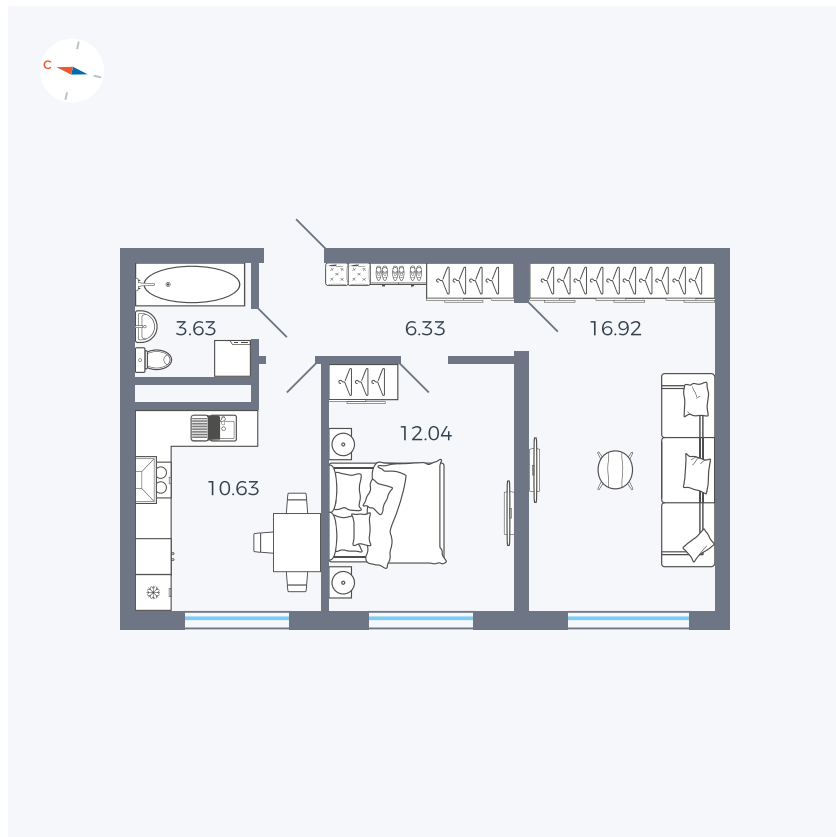

Планировка Тип 271z

Квартира 42

Квартал 1.2 / Дом 2 / Секция 2 / Этаж 4

Комнат 2

Площадь 49.55 м²

Срок сдачи I кв. 2027

Вид из окна Бульвар

Отделка