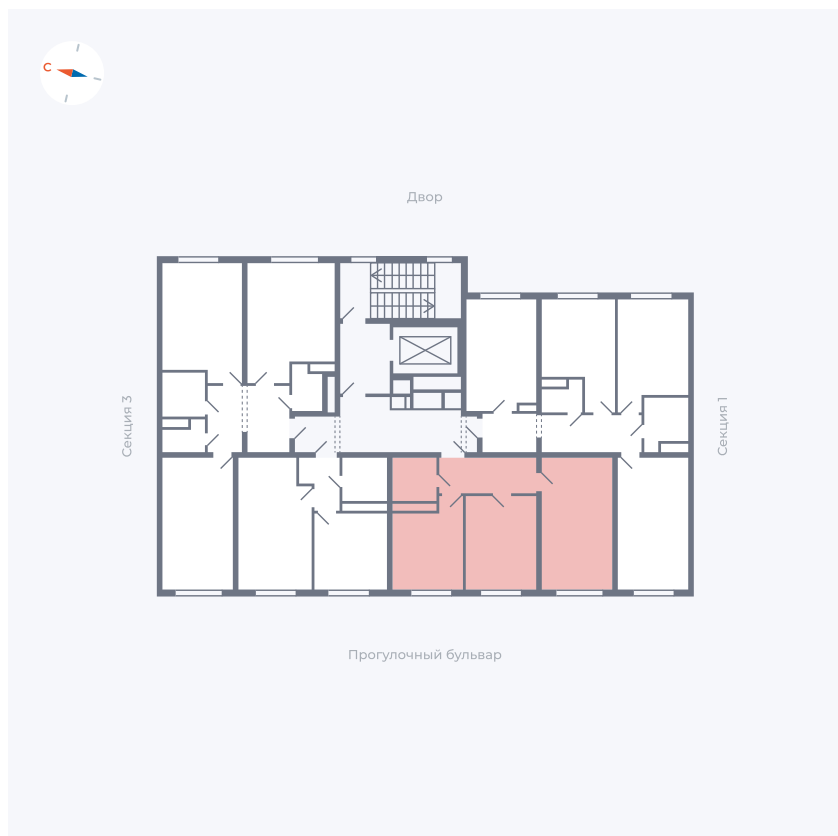

На этаже

Для заметок

Дата генерации: 04.04.2025