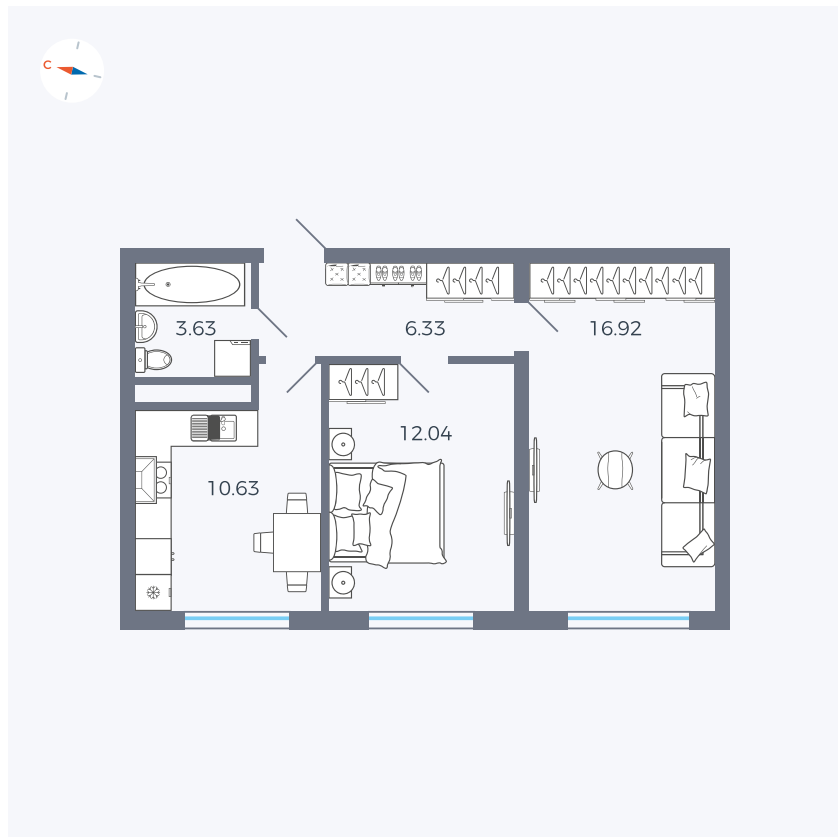

Планировка Тип 271z

Квартира 42

Квартал 1.2 / Дом 2 / Секция 2 / Этаж 4

Комнат	2
Площадь	49.55 м²
Срок сдачи	I кв. 2027
Вид из окна	Бульвар

Отделка

Цена:

0 Р

Вы можете забронировать эту квартиру, или получить консультацию позвонив по номеру