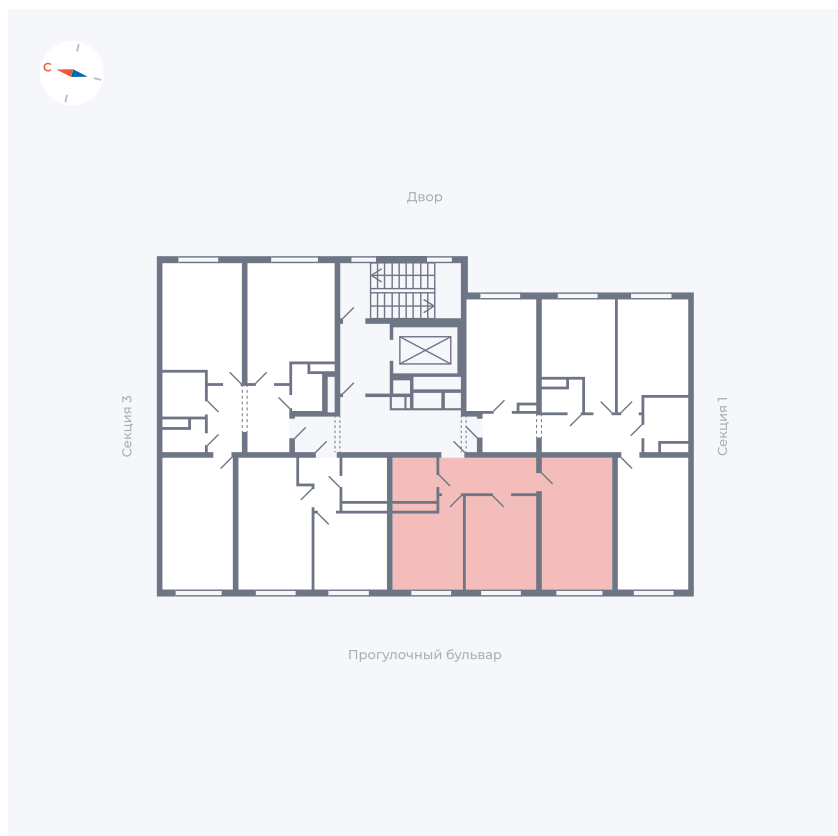

На этаже

Для заметок

Дата генерации: 02.04.2026