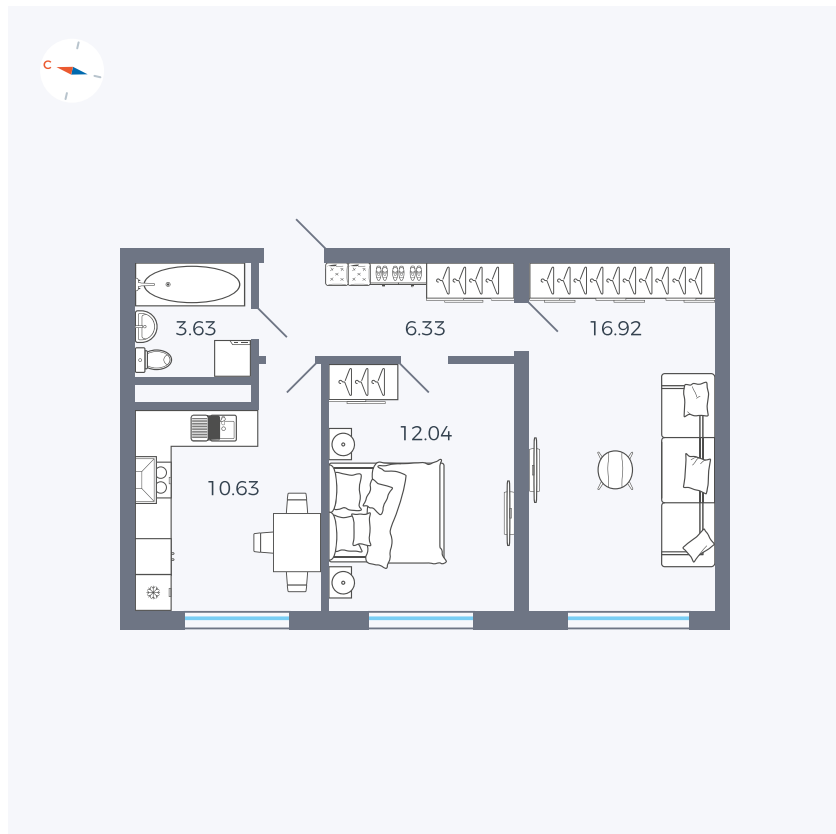

Планировка Тип 271z

Квартира 42

Квартал 1.2 / Дом 2 / Секция 2 / Этаж 4

Комнат 2

Площадь 49.55 м²

Срок сдачи I кв. 2027

Вид из окна Бульвар

Отделка