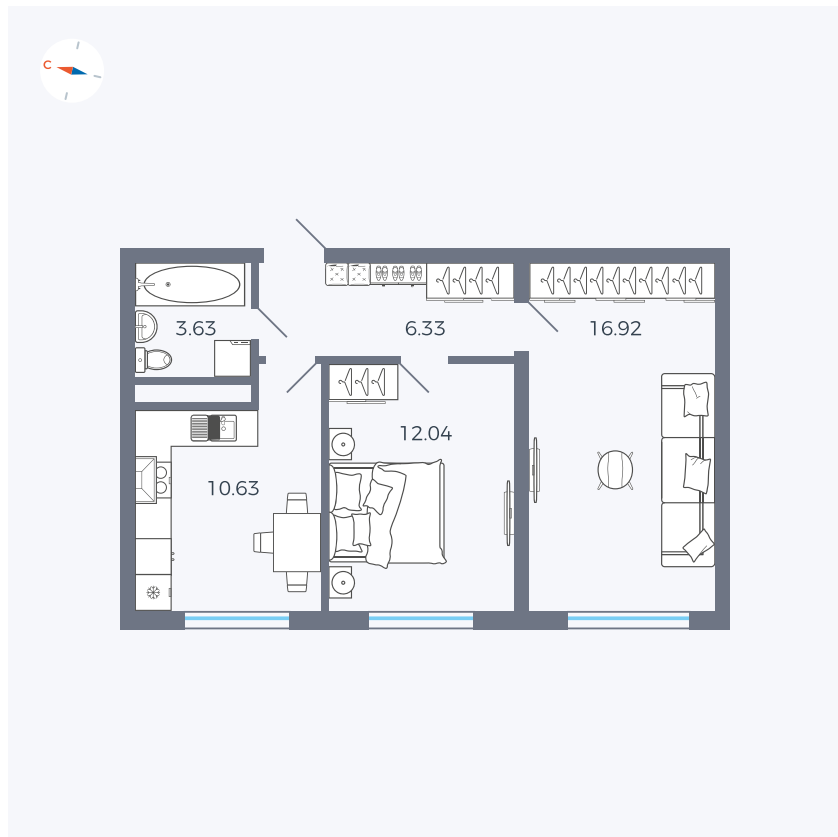

Планировка Тип 271z

# Квартира 42

Квартал 1.2 / Дом 2 / Секция 2 / Этаж 4

Комнат ..... 2

Площадь ..... 49.55 м<sup>2</sup>

Срок сдачи ..... I кв. 2027

Вид из окна ..... Бульвар