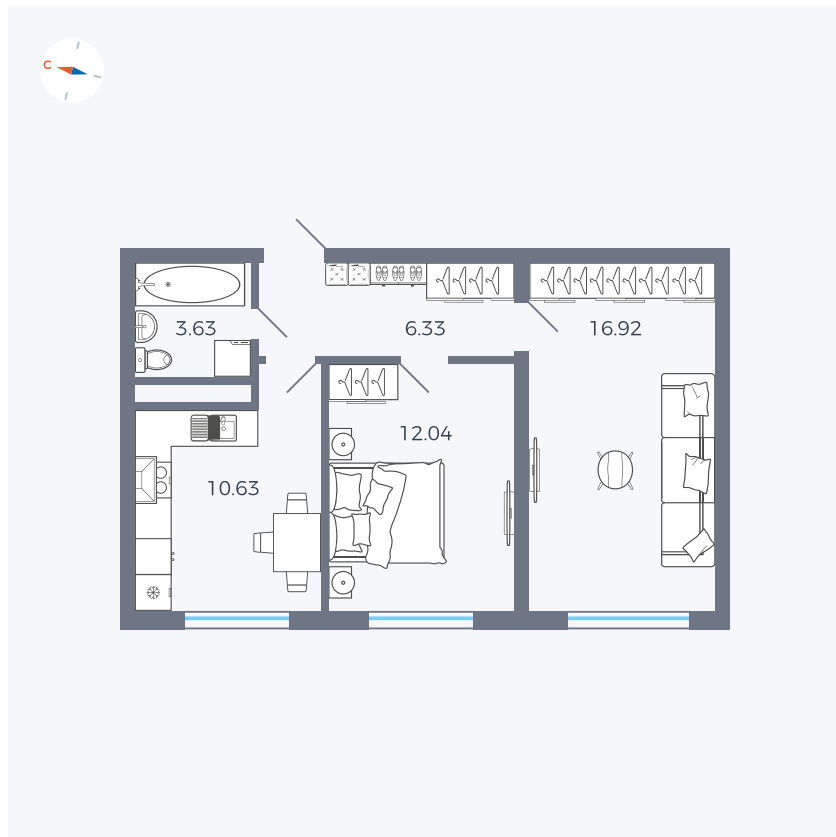

Планировка Тип 271z

# Квартира 42

Квартал 1.2 / Дом 2 / Секция 2 / Этаж 4

Комнат ..... 2

Площадь ..... 49.55 м²

Срок сдачи ..... I кв. 2027

Вид из окна ..... Бульвар