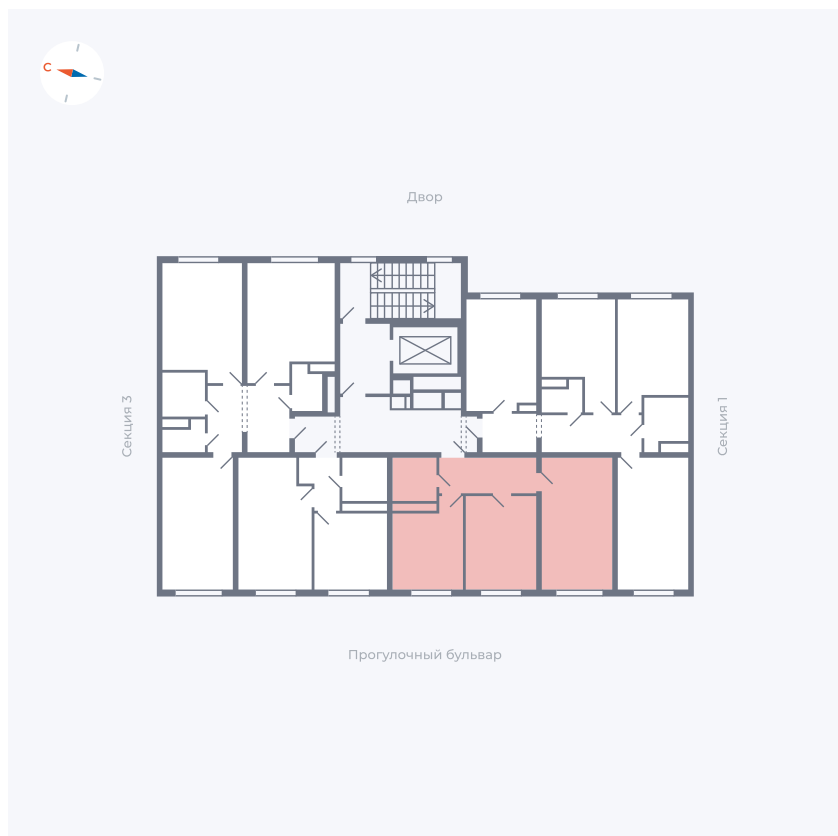

На этаже

Для заметок

Дата генерации: 22.11.2024