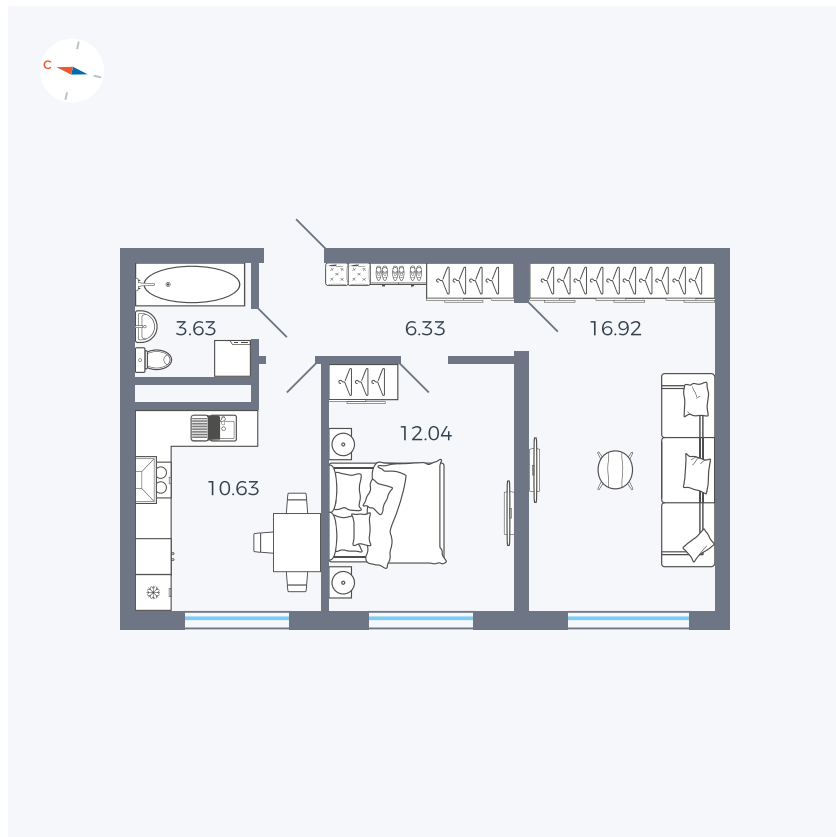

Планировка Тип 271z

# Квартира 42

Квартал 1.2 / Дом 2 / Секция 2 / Этаж 4

Комнат ..... 2

Площадь ..... 49.55 м<sup>2</sup>

Срок сдачи ..... I кв. 2027

Вид из окна ..... Бульвар