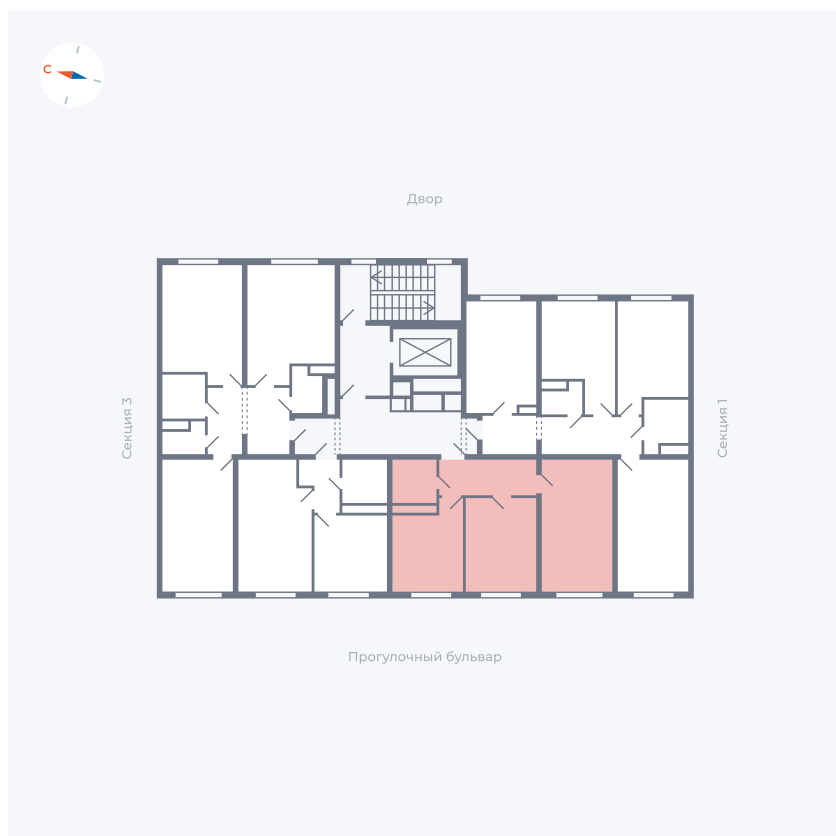

На этаже

Для заметок

Дата генерации: 22.12.2024