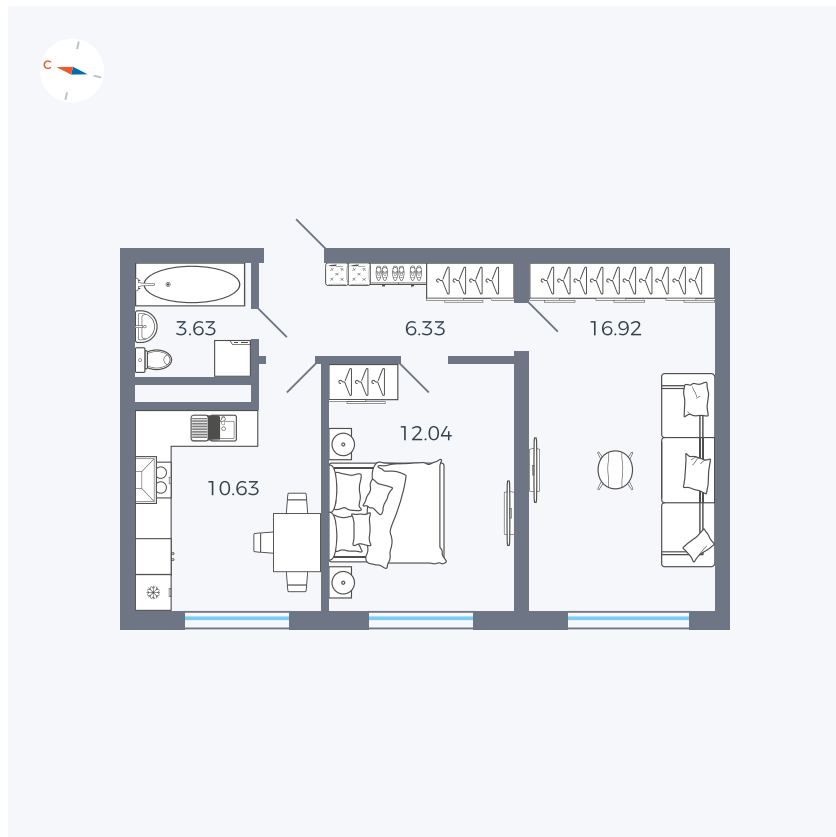

Планировка Тип 271z

Квартира 42

Квартал 1.2 / Дом 2 / Секция 2 / Этаж 4

Комнат	2
Площадь	49.55 м²
Срок сдачи	I кв. 2027
Вид из окна	Бульвар

Отделка

Цена: **0 ₪**

Вы можете забронировать эту квартиру, или получить консультацию позвонив по номеру