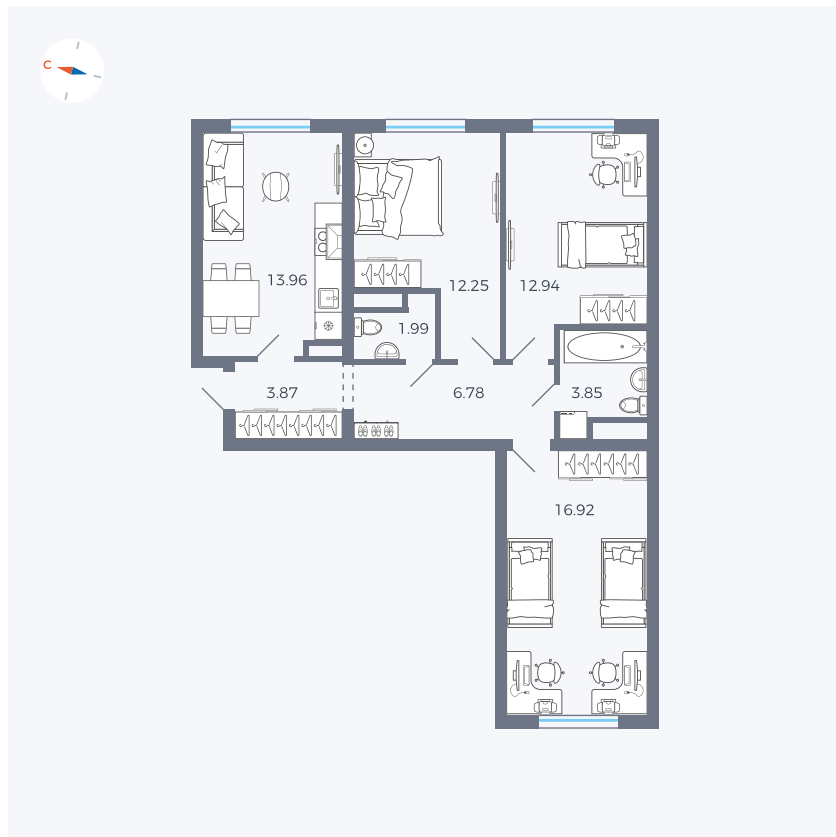

Планировка Тип 339

Квартира 37

Квартал 1.2 / Дом 2 / Секция 2 / Этаж 3

Комнат	3
Площадь	72.56 м ²
Срок сдачи	I кв. 2027
Вид из окна	Двор

Отделка

Цена:

0 ₺

Вы можете забронировать эту квартиру, или получить консультацию позвонив по номеру