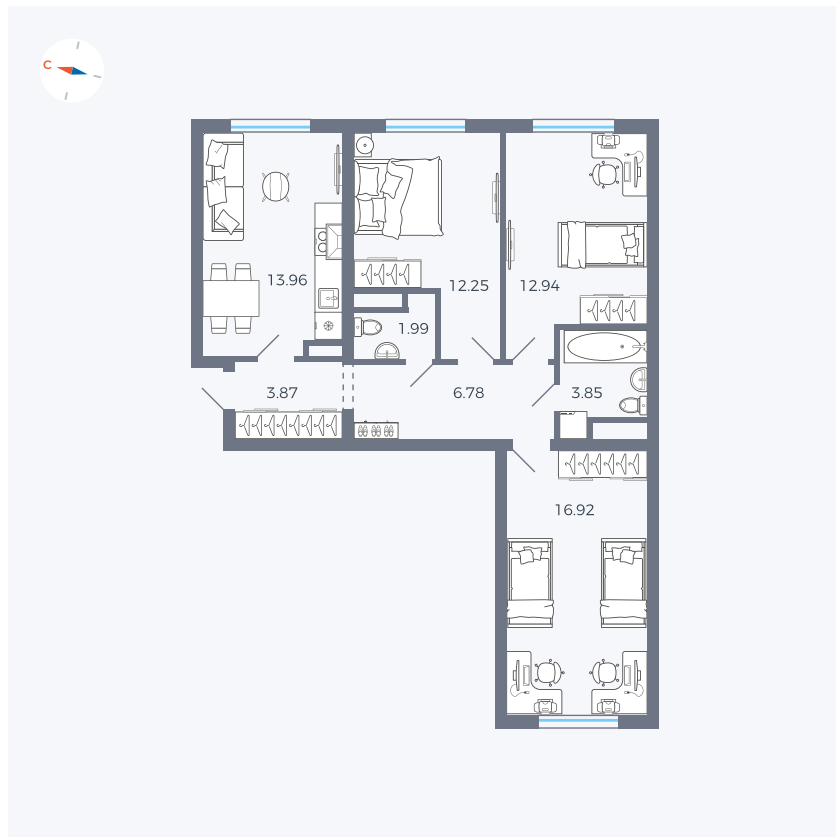

Планировка Тип 339

Квартира 37

Квартал 1.2 / Дом 2 / Секция 2 / Этаж 3

Комнат	3
Площадь	72.56 м ²
Срок сдачи	I кв. 2027
Вид из окна	Двор

Отделка

Цена: **0 Р**

Вы можете забронировать эту квартиру, или получить консультацию позвонив по номеру