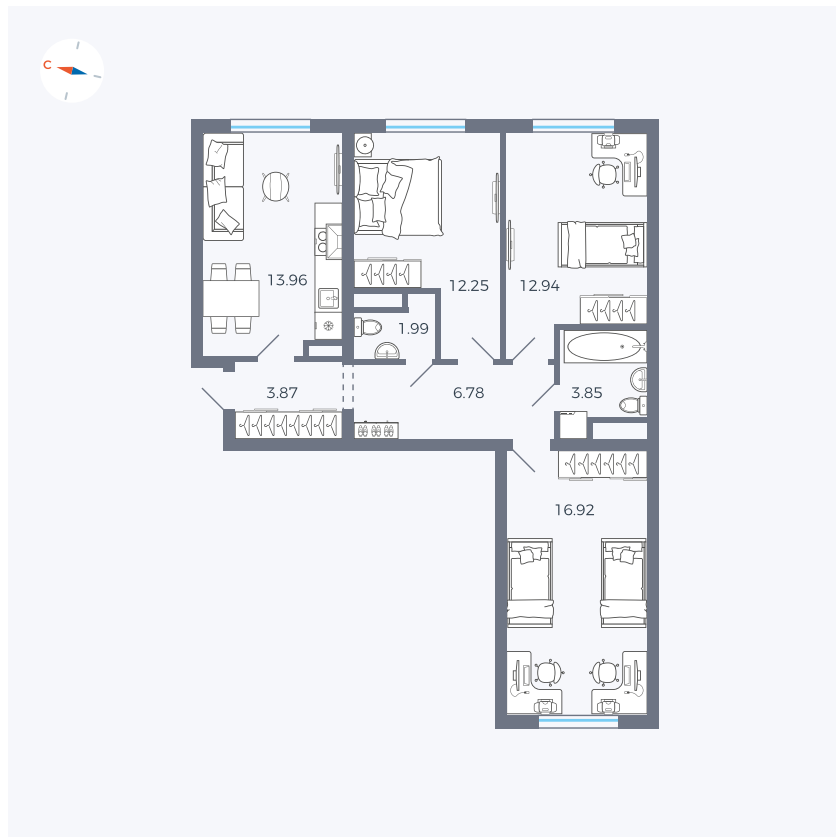

Планировка Тип 339

Квартира 37

Квартал 1.2 / Дом 2 / Секция 2 / Этаж 3

Комнат 3

Площадь 72.56 м²

Срок сдачи I кв. 2027

Вид из окна Двор

Отделка