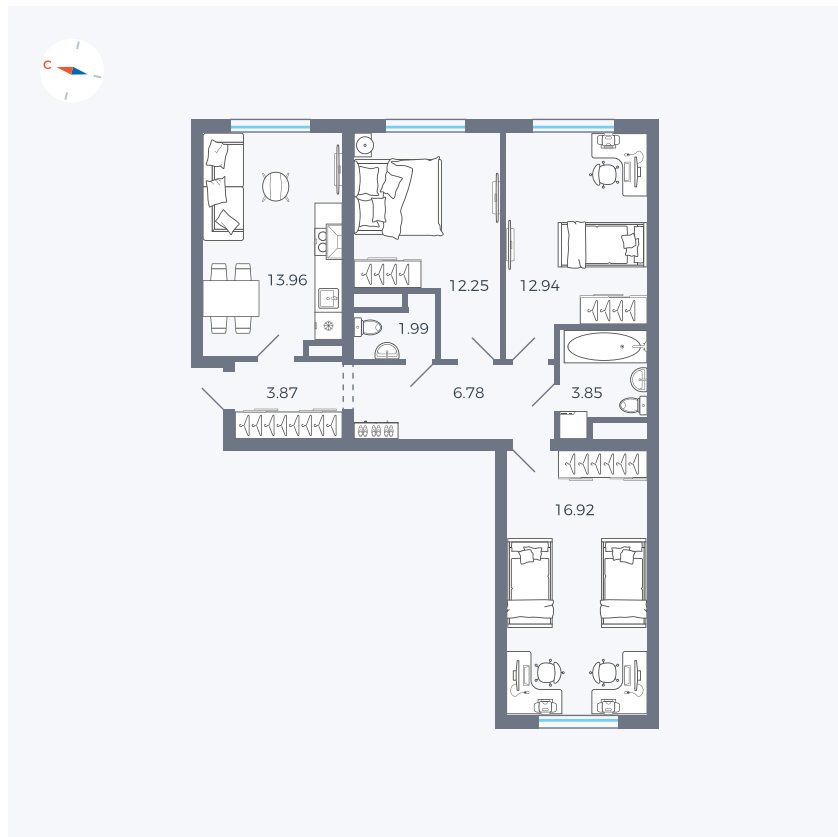

Планировка Тип 339

Квартира 37

Квартал 1.2 / Дом 2 / Секция 2 / Этаж 3

Комнат	3
Площадь	72.56 м ²
Срок сдачи	I кв. 2027
Вид из окна	Двор

Отделка

Цена:

0 ₺

Вы можете забронировать эту квартиру, или получить консультацию позвонив по номеру