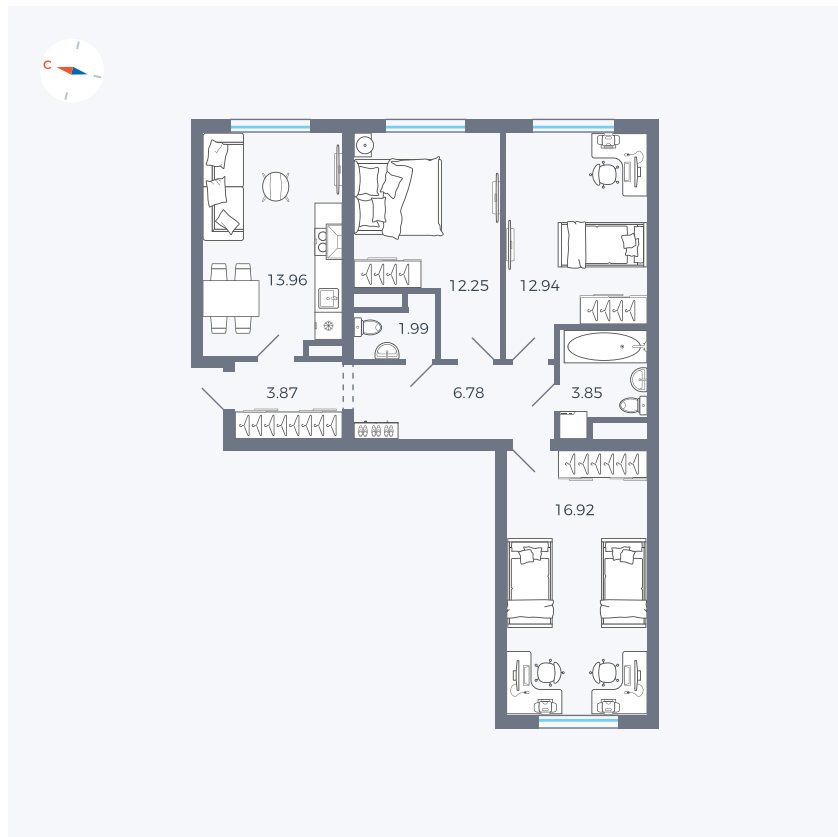

Планировка Тип 339

Квартира 37

Квартал 1.2 / Дом 2 / Секция 2 / Этаж 3

Комнат	3
Площадь	72.56 м ²
Срок сдачи	I кв. 2027
Вид из окна	Двор

Отделка

Цена:

0 Р

Вы можете забронировать эту квартиру, или получить консультацию позвонив по номеру