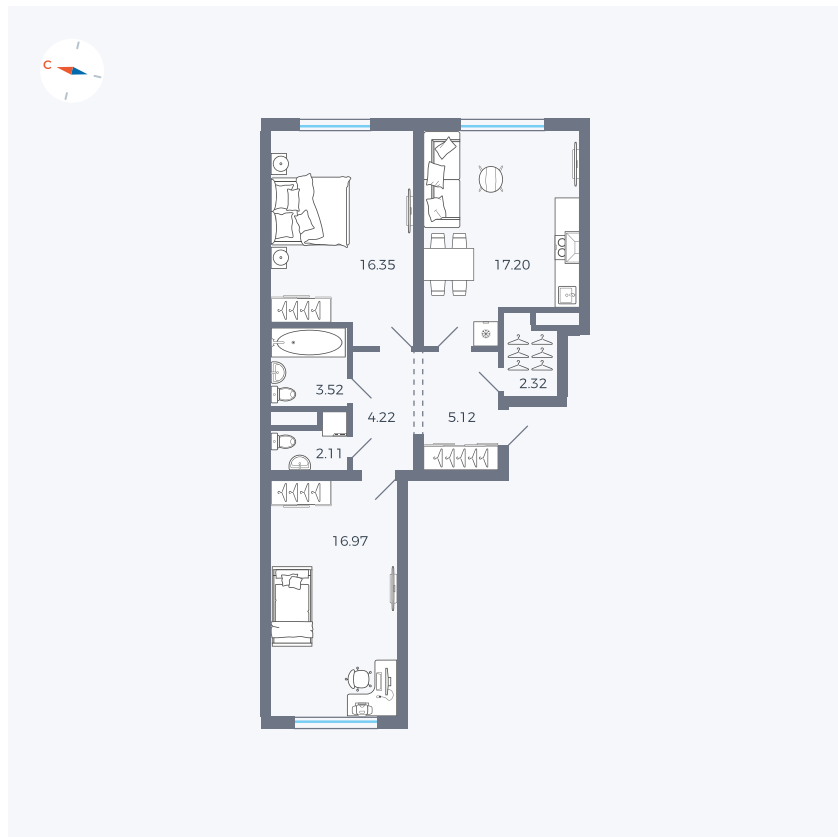

Планировка Тип 294

Квартира 36

Квартал 1.2 / Дом 2 / Секция 2 / Этаж 2

Комнат	Евро 3
Площадь	67.81 м ²
Срок сдачи	I кв. 2027
Вид из окна	Двор

Отделка

Цена: **0 Р**

Вы можете забронировать эту квартиру, или получить консультацию позвонив по номеру