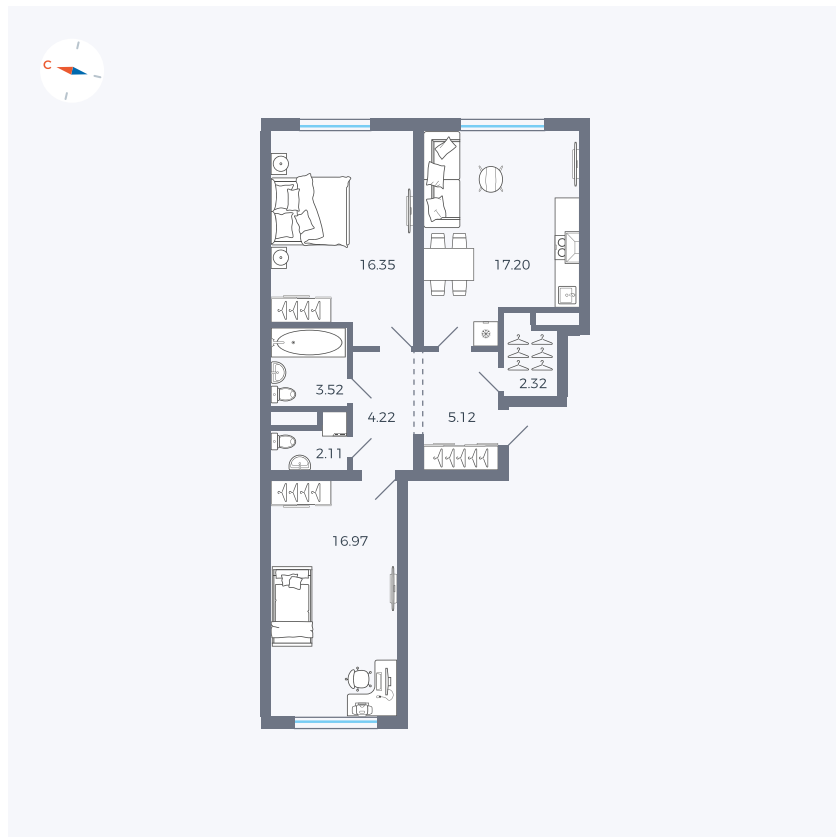

Планировка Тип 294

Квартира 36

Квартал 1.2 / Дом 2 / Секция 2 / Этаж 2

Комнат	Евро 3
Площадь	67.81 м ²
Срок сдачи	I кв. 2027
Вид из окна	Двор

Отделка

Цена: **0 Р**

Вы можете забронировать эту квартиру, или получить консультацию позвонив по номеру