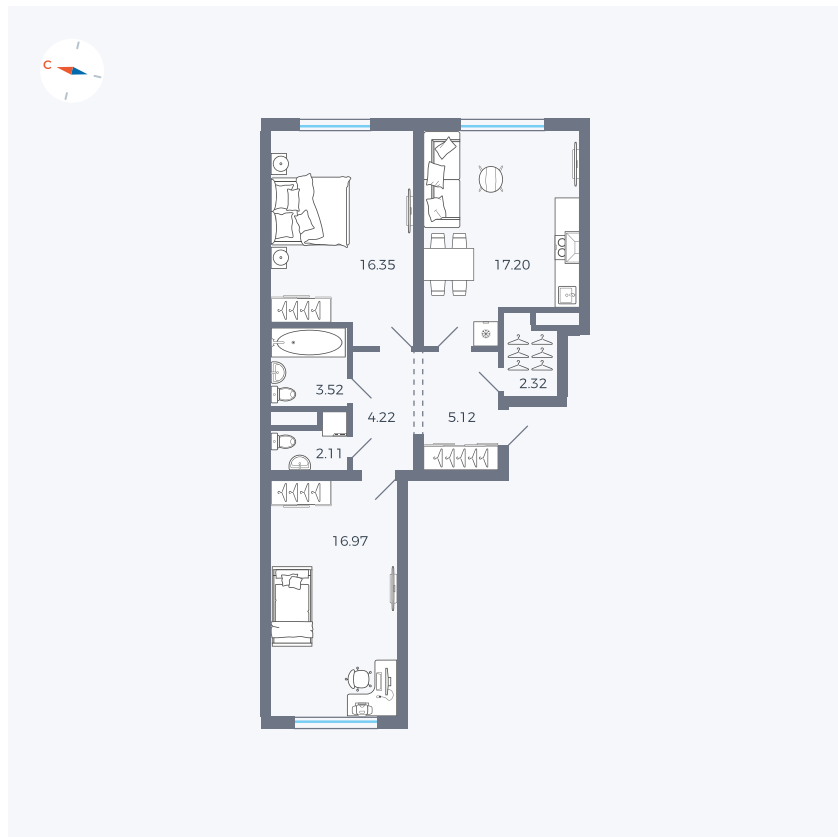

Планировка Тип 294

Квартира 36

Квартал 1.2 / Дом 2 / Секция 2 / Этаж 2

Комнат	Евро 3
Площадь	67.81 м²
Срок сдачи	I кв. 2027
Вид из окна	Двор

Отделка

Цена: **0 Р**

Вы можете забронировать эту квартиру, или получить консультацию позвонив по номеру

+7 (846) 264-00-64