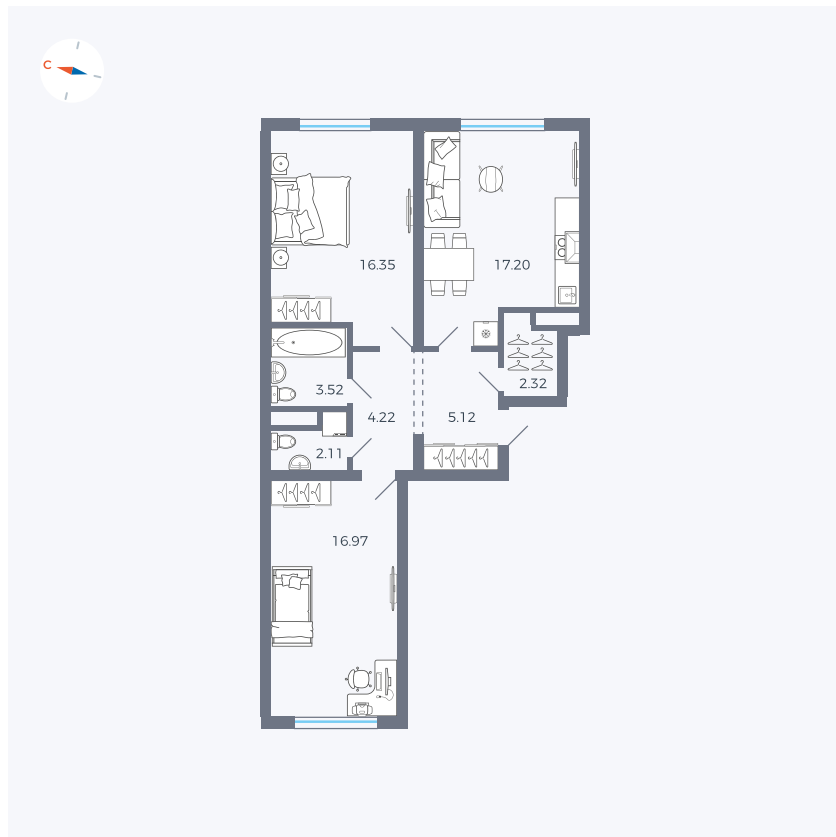

Планировка Тип 294

Квартира 36

Квартал 1.2 / Дом 2 / Секция 2 / Этаж 2

Комнат	Евро 3
Площадь	67.81 м ²
Срок сдачи	I кв. 2027
Вид из окна	Двор

Отделка

Цена:

0 Р

Вы можете забронировать эту квартиру, или получить консультацию позвонив по номеру