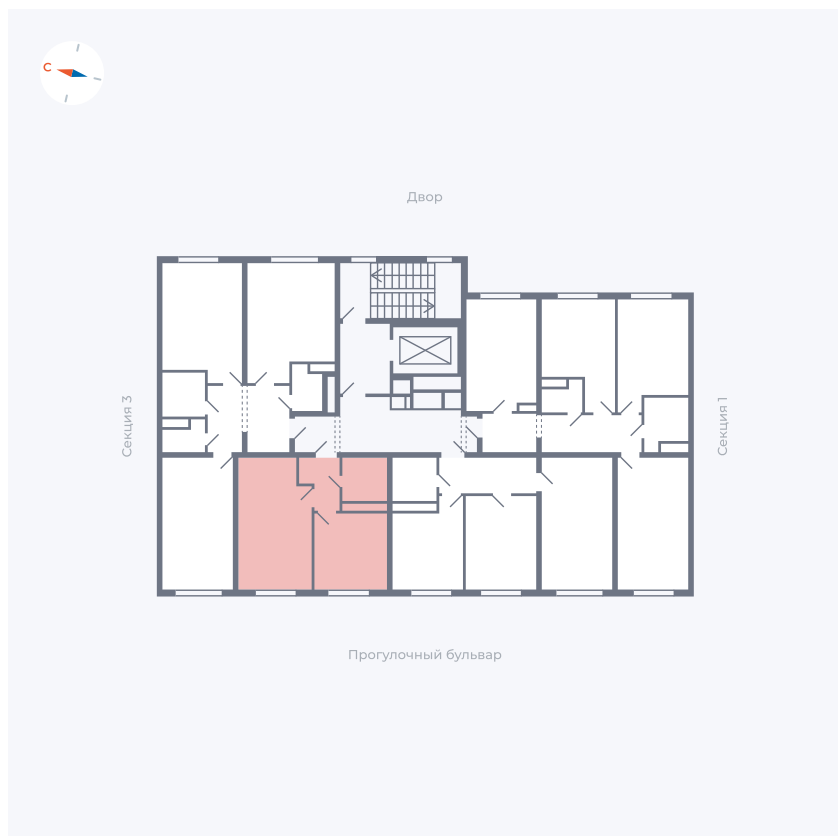

На этаже

Для заметок

Дата генерации: 16.10.2024