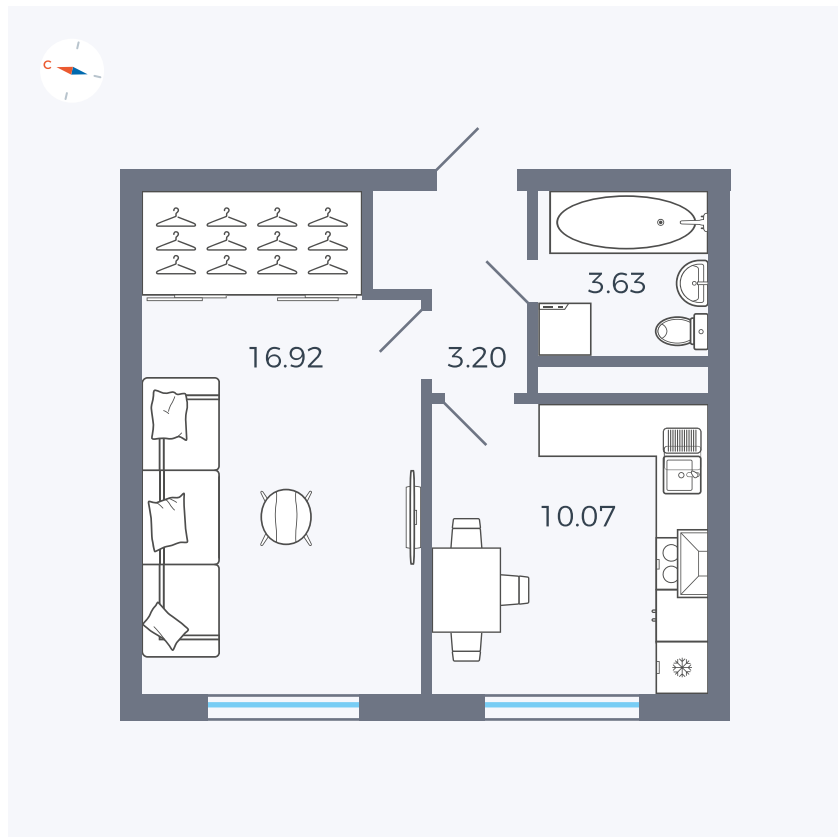

Планировка Тип 135

Квартира 35

Квартал 1.2 / Дом 2 / Секция 2 / Этаж 2

Комнат	1
Площадь	33.82 м ²
Срок сдачи	I кв. 2027
Вид из окна	Бульвар

Отделка

Цена: **0 Р**

Вы можете забронировать эту квартиру, или получить консультацию позвонив по номеру