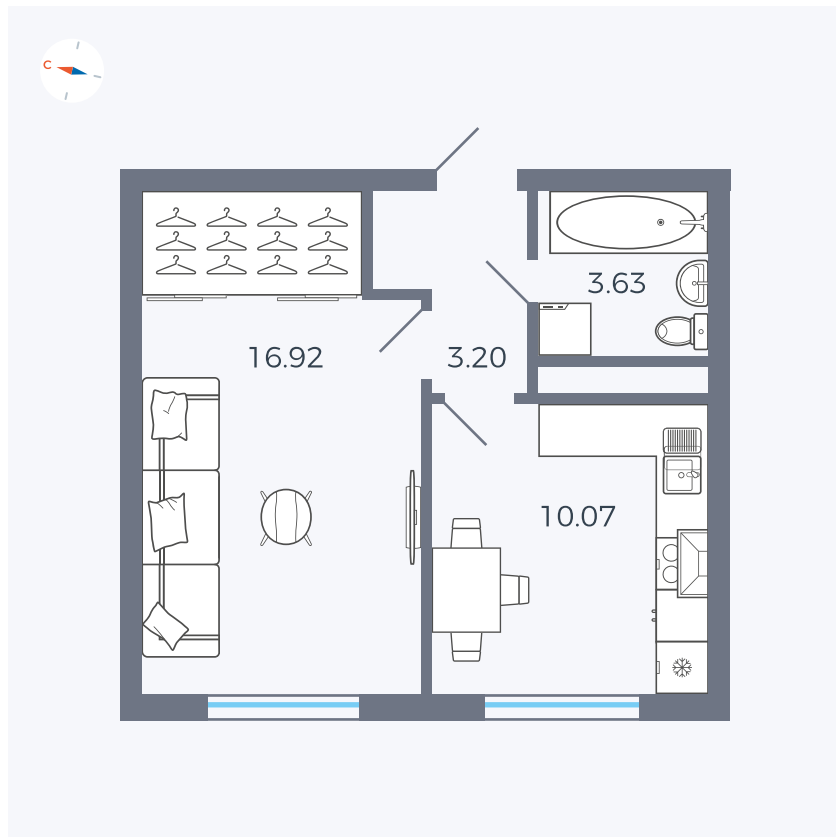

Планировка Тип 135

Квартира 35

Квартал 1.2 / Дом 2 / Секция 2 / Этаж 2

Комнат	1
Площадь	33.82 м ²
Срок сдачи	I кв. 2027
Вид из окна	Бульвар

Отделка

Цена:

0 ₪

Вы можете забронировать эту квартиру, или получить консультацию позвонив по номеру