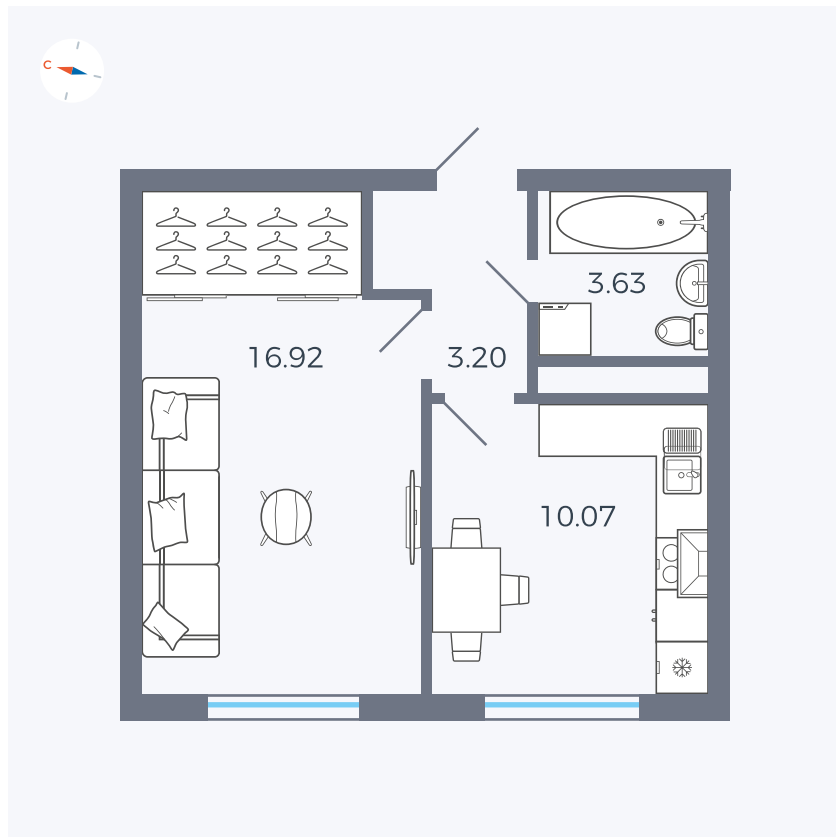

Планировка Тип 135

Квартира 35

Квартал 1.2 / Дом 2 / Секция 2 / Этаж 2

Комнат	1
Площадь	33.82 м²
Срок сдачи	I кв. 2027
Вид из окна	Бульвар

Отделка

Цена:

0 Р

Вы можете забронировать эту квартиру, или получить консультацию позвонив по номеру