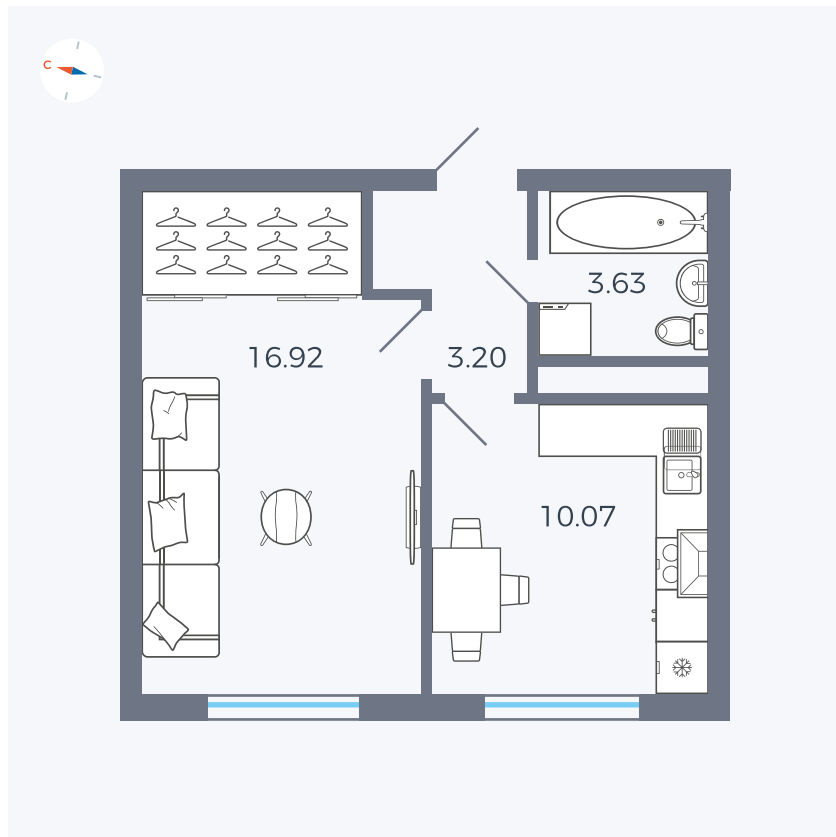

Планировка Тип 135

# Квартира 35

Квартал 1.2 / Дом 2 / Секция 2 / Этаж 2

|             |                      |
|-------------|----------------------|
| Комнат      | 1                    |
| Площадь     | 33.82 м <sup>2</sup> |
| Срок сдачи  | I кв. 2027           |
| Вид из окна | Бульвар              |