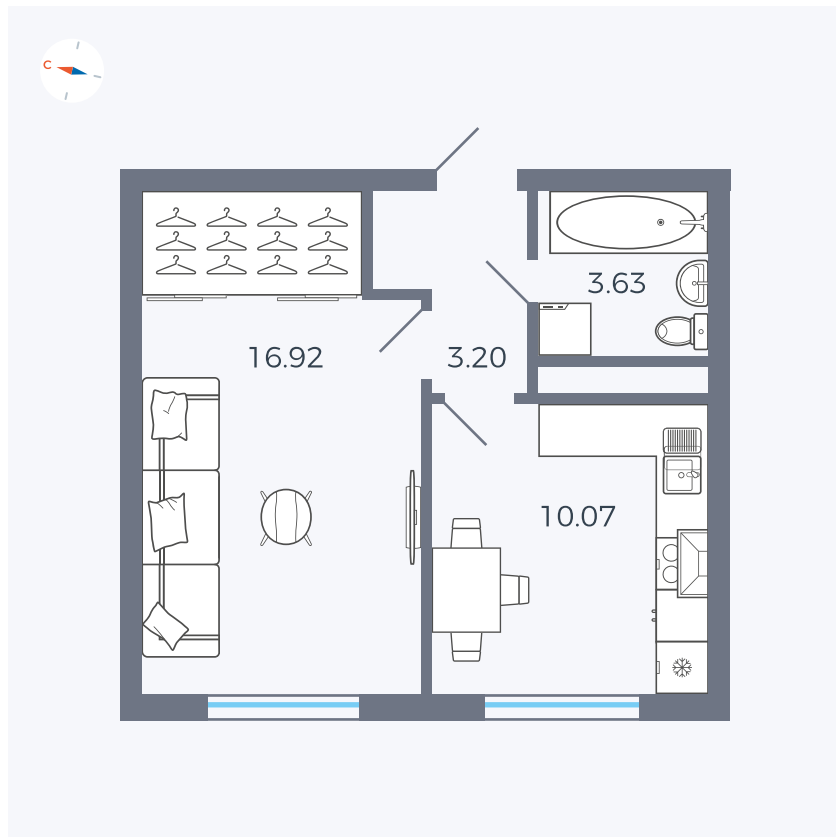

Планировка Тип 135

# Квартира 35

Квартал 1.2 / Дом 2 / Секция 2 / Этаж 2

Комнат	1
Площадь	33.82 м <sup>2</sup>
Срок сдачи	I кв. 2027
Вид из окна	Бульвар