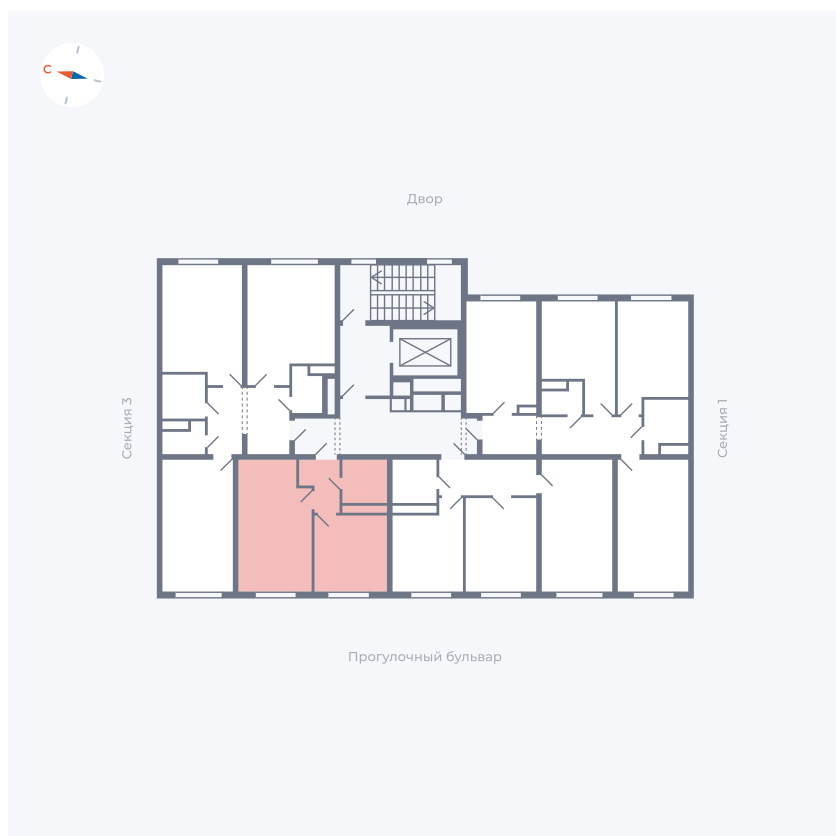

На этаже

Для заметок

Дата генерации: 24.11.2024