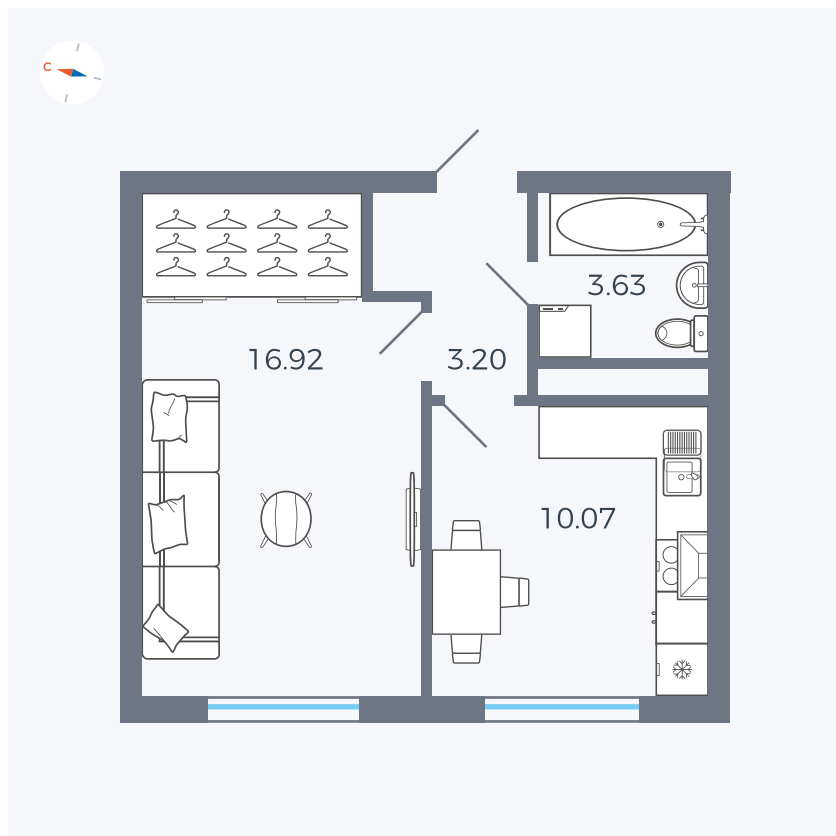

Планировка Тип 135

Квартира 35

Квартал 1.2 / Дом 2 / Секция 2 / Этаж 2

Комнат	1
Площадь	33.82 м ²
Срок сдачи	I кв. 2027
Вид из окна	Бульвар

Отделка

Цена:

0 **₽**

Вы можете забронировать эту квартиру, или получить консультацию позвонив по номеру