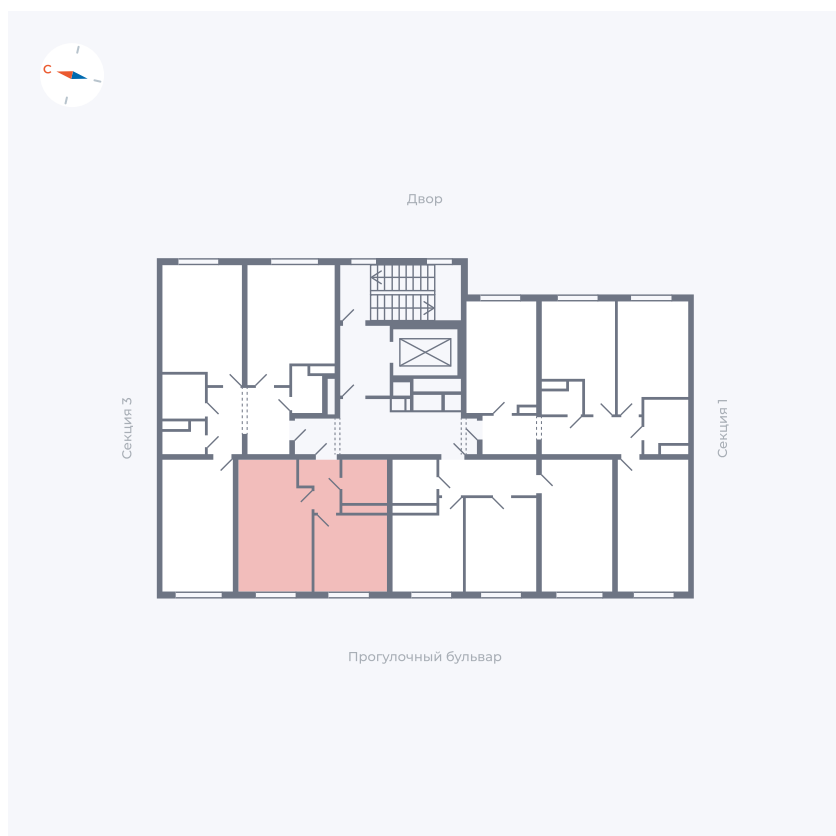

На этаже

Для заметок

Дата генерации: 04.02.2025