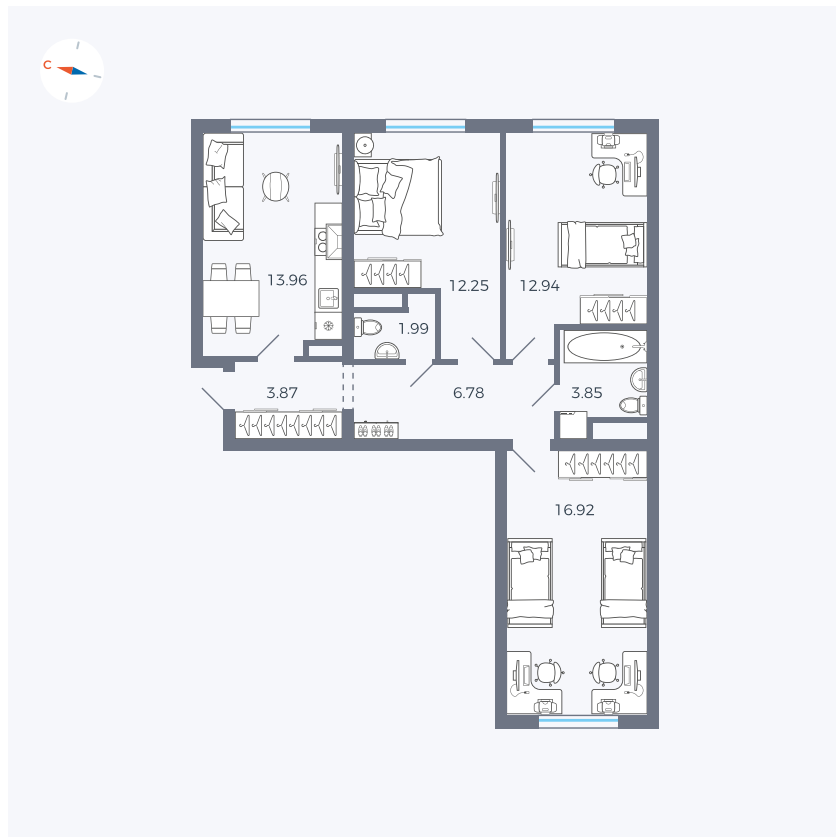

Планировка Тип 339

Квартира 33

Квартал 1.2 / Дом 2 / Секция 2 / Этаж 2

Комнат	3
Площадь	72.56 м ²
Срок сдачи	I кв. 2027
Вид из окна	Двор

Отделка

Цена: **0 Р**

Вы можете забронировать эту квартиру, или получить консультацию позвонив по номеру