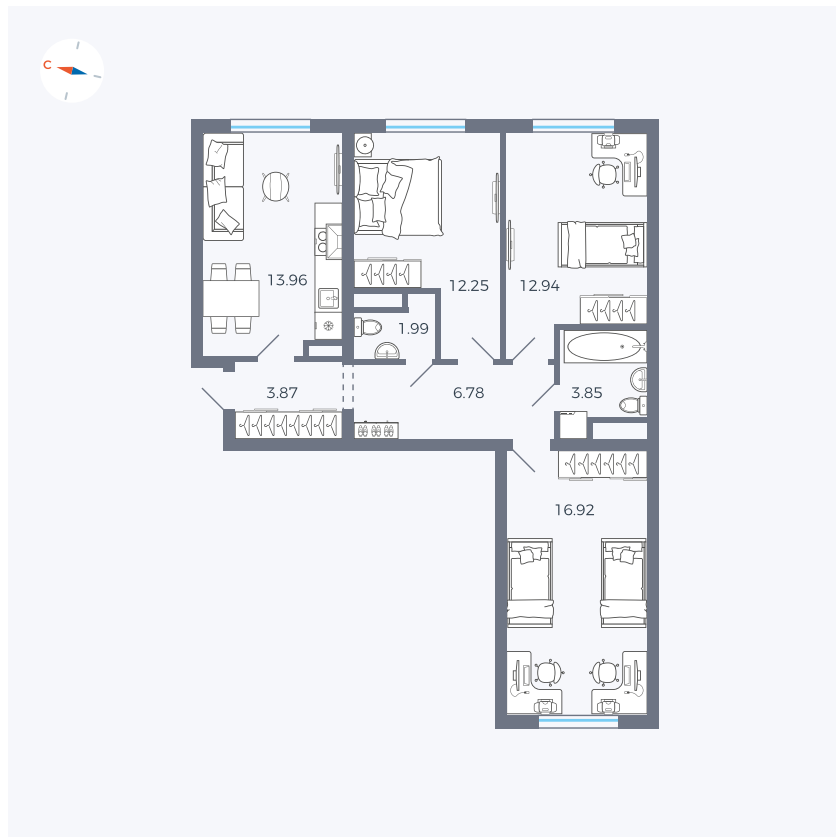

Планировка Тип 339

Квартира 33

Квартал 1.2 / Дом 2 / Секция 2 / Этаж 2

Комнат	3
Площадь	72.56 м ²
Срок сдачи	I кв. 2027
Вид из окна	Двор

Отделка

Цена:

0 ₺

Вы можете забронировать эту квартиру, или получить консультацию позвонив по номеру