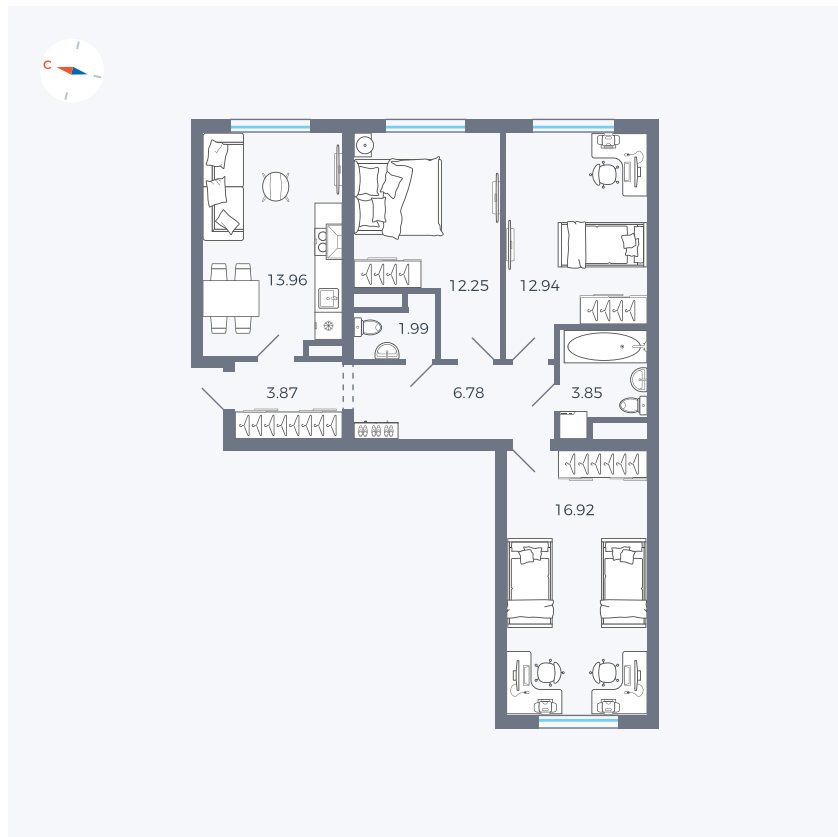

Планировка Тип 339

Квартира 33

Квартал 1.2 / Дом 2 / Секция 2 / Этаж 2

Комнат	3
Площадь	72.56 м²
Срок сдачи	I кв. 2027
Вид из окна	Двор

Отделка

Цена: **0 Р**

Вы можете забронировать эту квартиру, или получить консультацию позвонив по номеру

+7 (846) 264-00-64