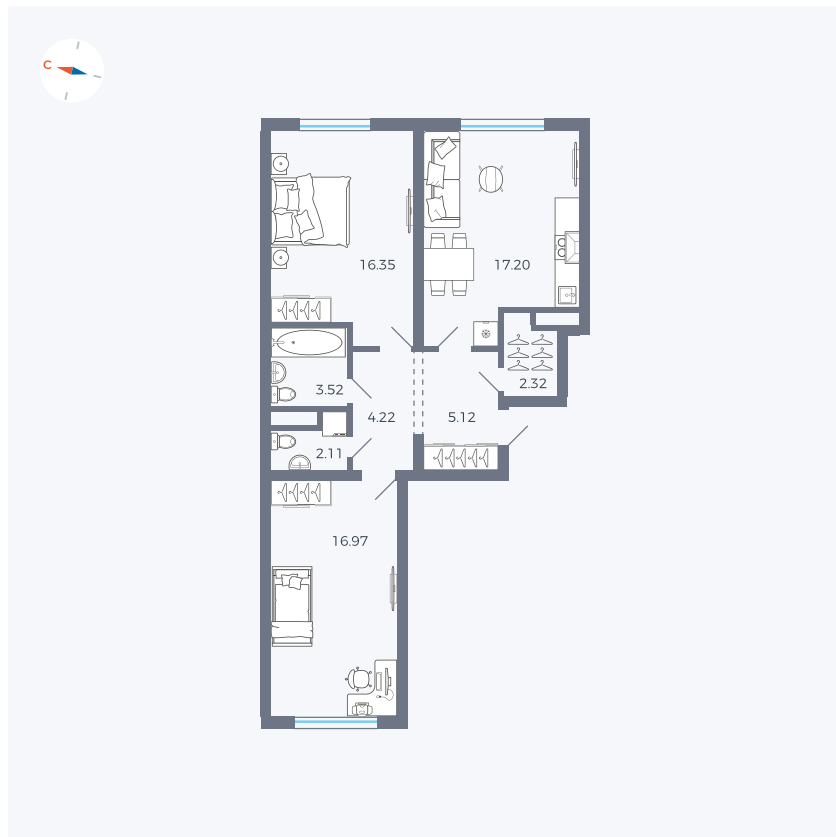

Планировка Тип 294

Квартира 64

Квартал 1.2 / Дом 2 / Секция 2 / Этаж 9

Комнат	Евро 3
Площадь	67.81 м ²
Срок сдачи	I кв. 2027
Вид из окна	Двор

Отделка

Цена: **0 Р**

Вы можете забронировать эту квартиру, или получить консультацию позвонив по номеру