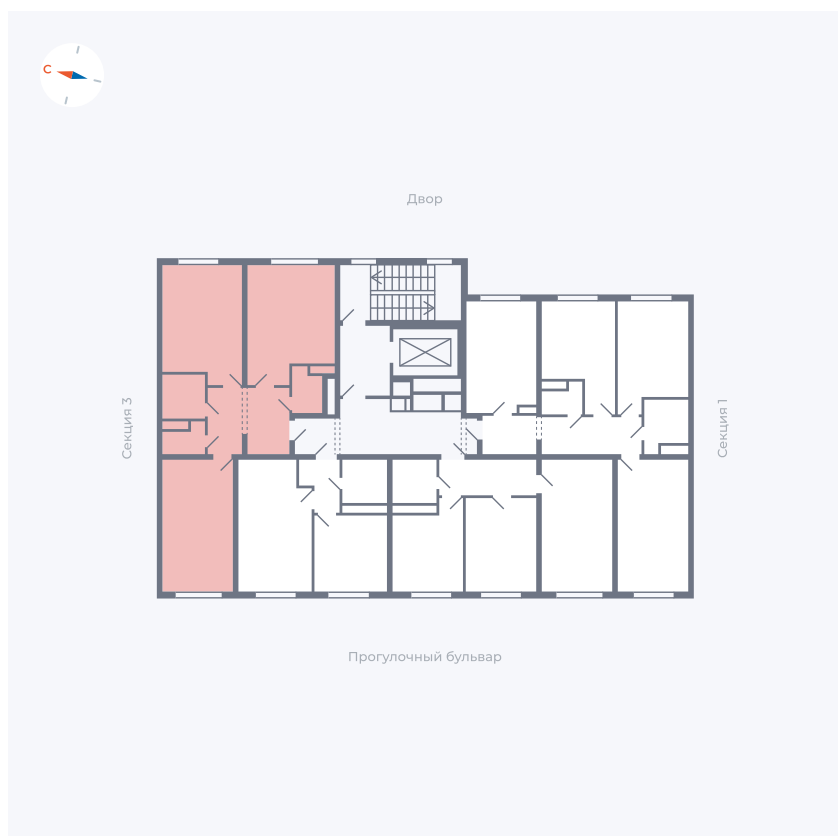

На этаже

Для заметок

Дата генерации: 04.04.2025