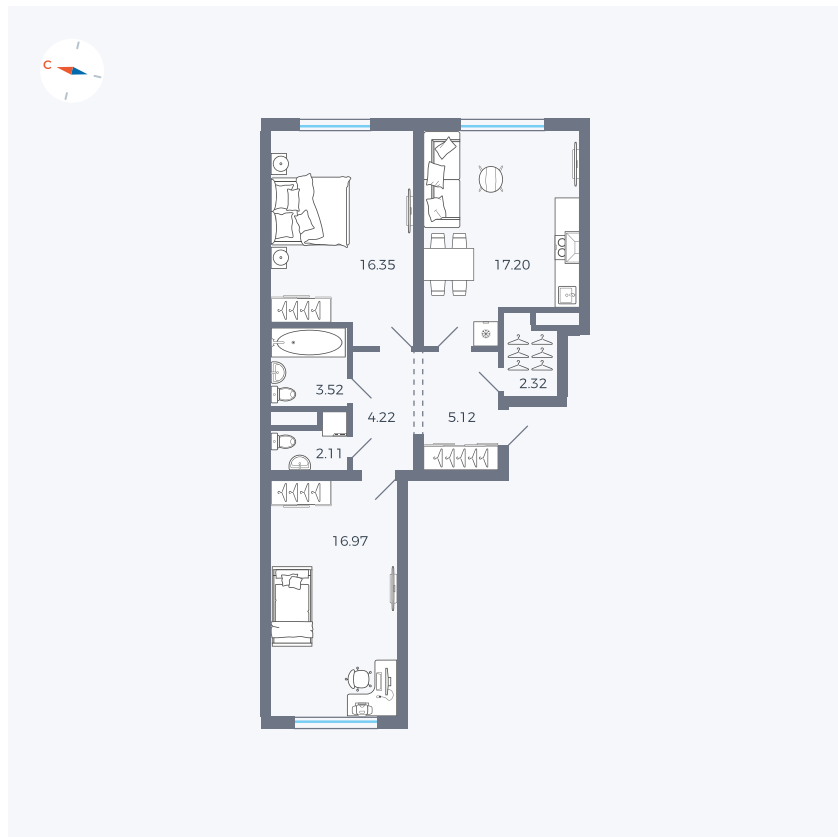

Планировка Тип 294

# Квартира 64

Квартал 1.2 / Дом 2 / Секция 2 / Этаж 9

Комнат ..... Евро 3

Площадь ..... 67.81 м<sup>2</sup>

Срок сдачи ..... I кв. 2027

Вид из окна ..... Двор

## На этаже