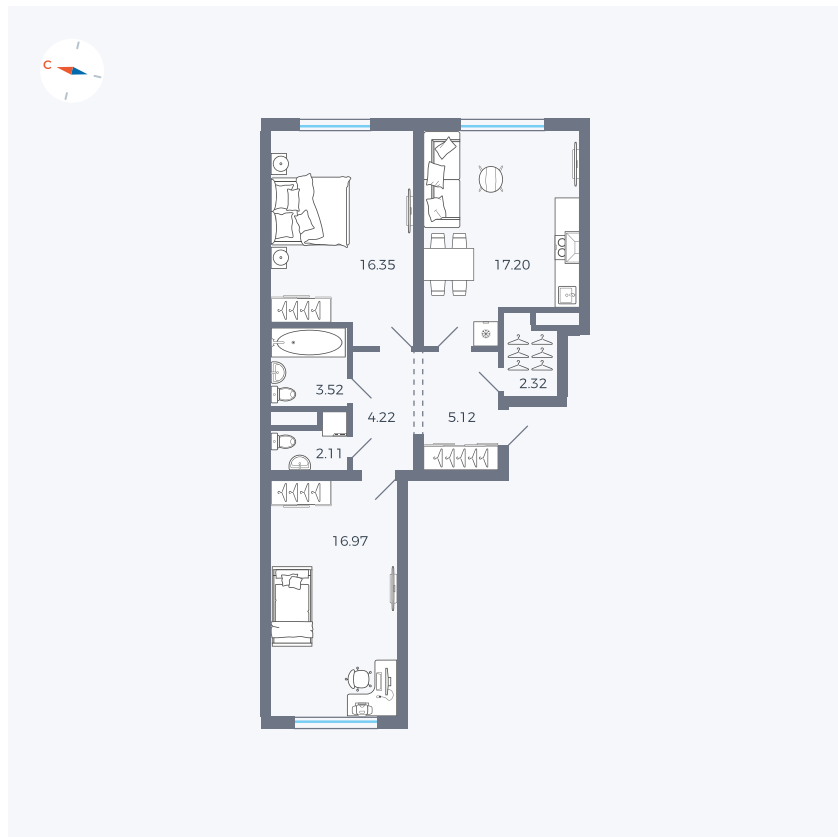

Планировка Тип 294

# Квартира 64

Квартал 1.2 / Дом 2 / Секция 2 / Этаж 9

Комнат	Евро 3
Площадь	67.81 м <sup>2</sup>
Срок сдачи	I кв. 2027
Вид из окна	Двор

## На этаже