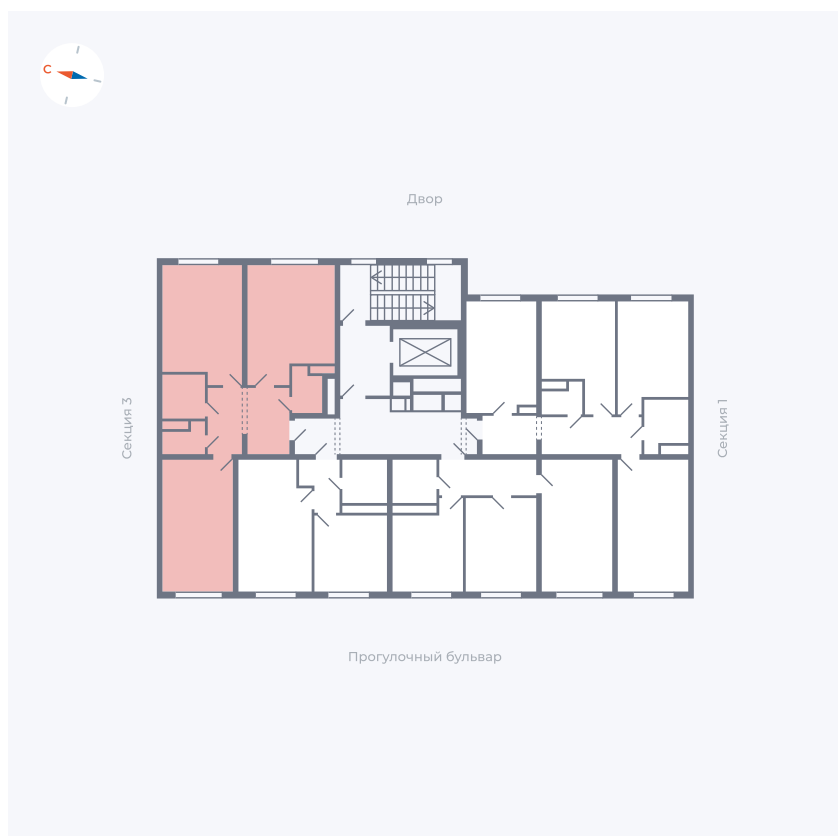

На этаже

Для заметок

Дата генерации: 23.01.2025