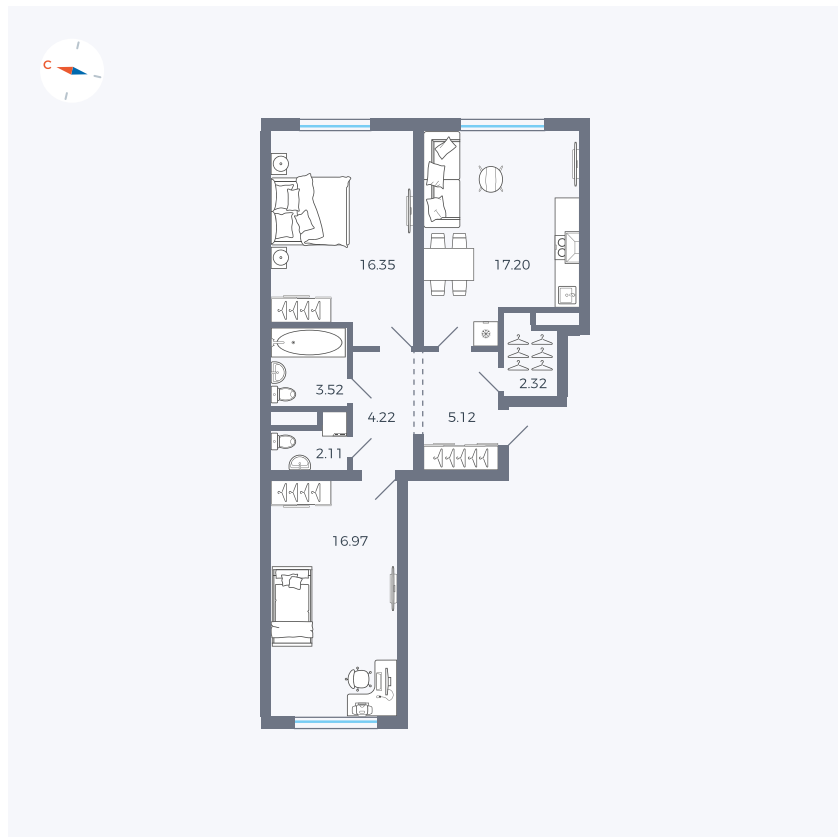

Планировка Тип 294

Квартира 64

Квартал 1.2 / Дом 2 / Секция 2 / Этаж 9

Комнат	Евро 3
Площадь	67.81 м ²
Срок сдачи	I кв. 2027
Вид из окна	Двор

Отделка

Цена: **0 Р**

Вы можете забронировать эту квартиру, или получить консультацию позвонив по номеру