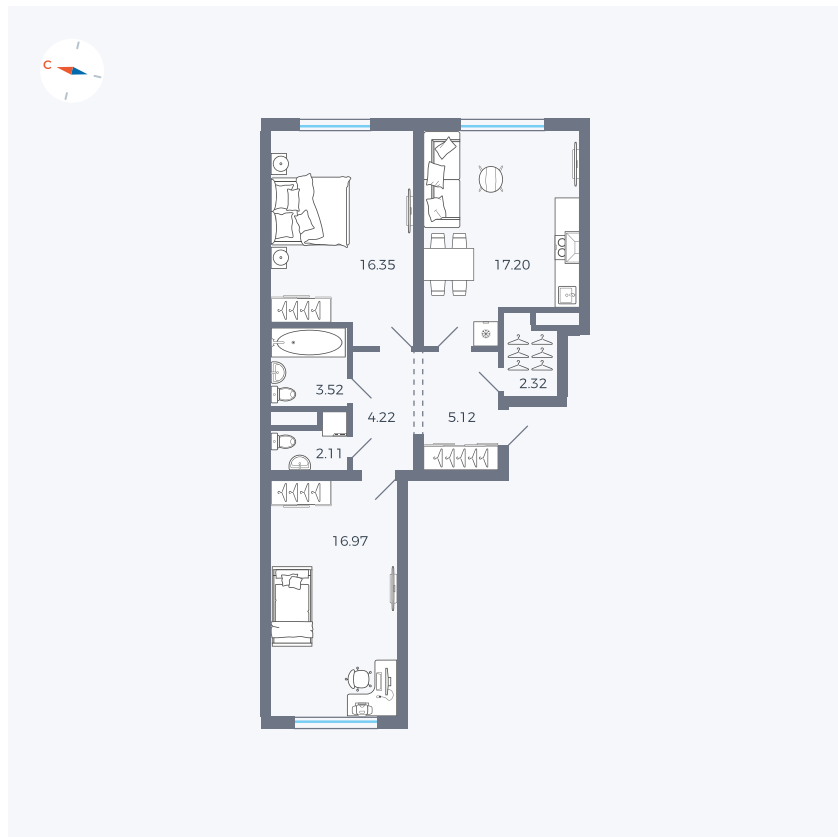

Планировка Тип 294

Квартира 64

Квартал 1.2 / Дом 2 / Секция 2 / Этаж 9

Комнат Евро 3

Площадь 67.81 м²

Срок сдачи I кв. 2027

Вид из окна Двор

Отделка