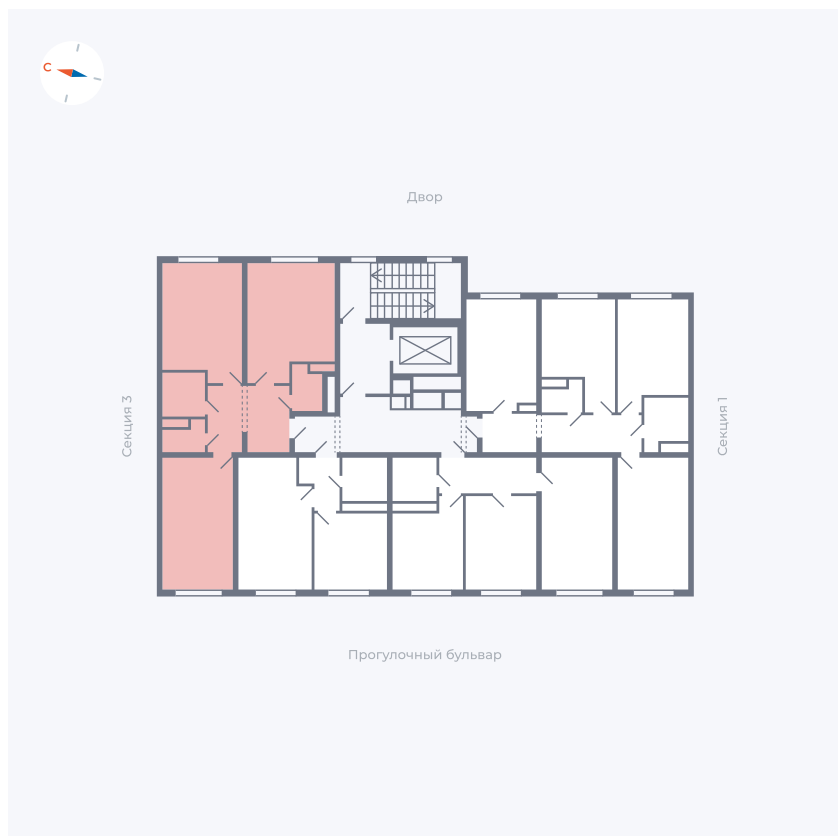

На этаже

Для заметок

Дата генерации: 23.02.2025