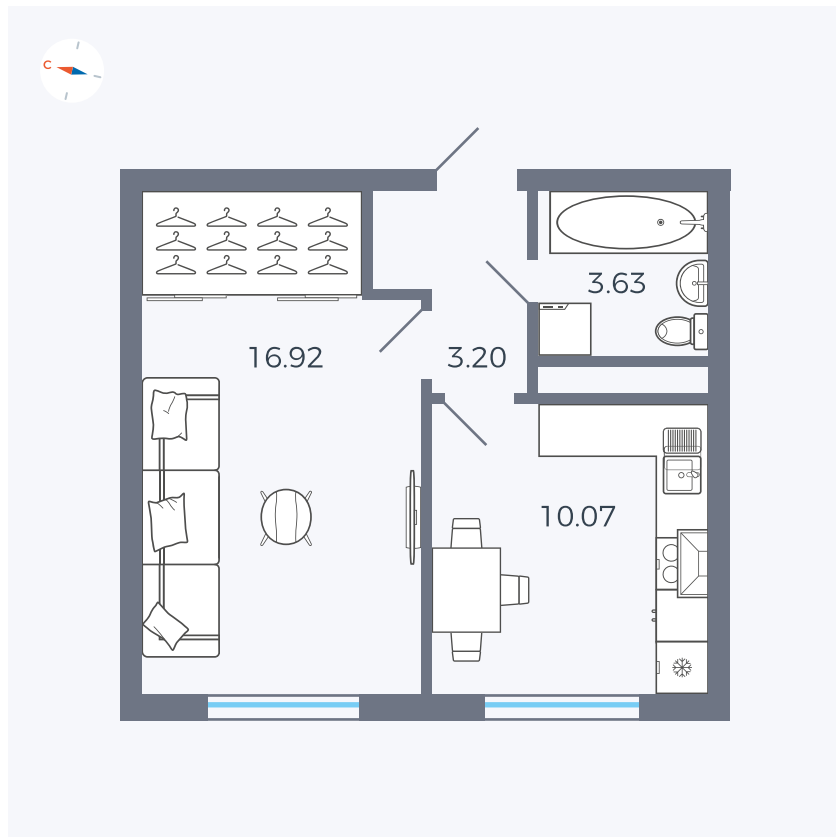

Планировка Тип 135

Квартира 63

Квартал 1.2 / Дом 2 / Секция 2 / Этаж 9

Комнат 1

Площадь 33.82 м²

Срок сдачи I кв. 2027

Вид из окна Бульвар

Отделка