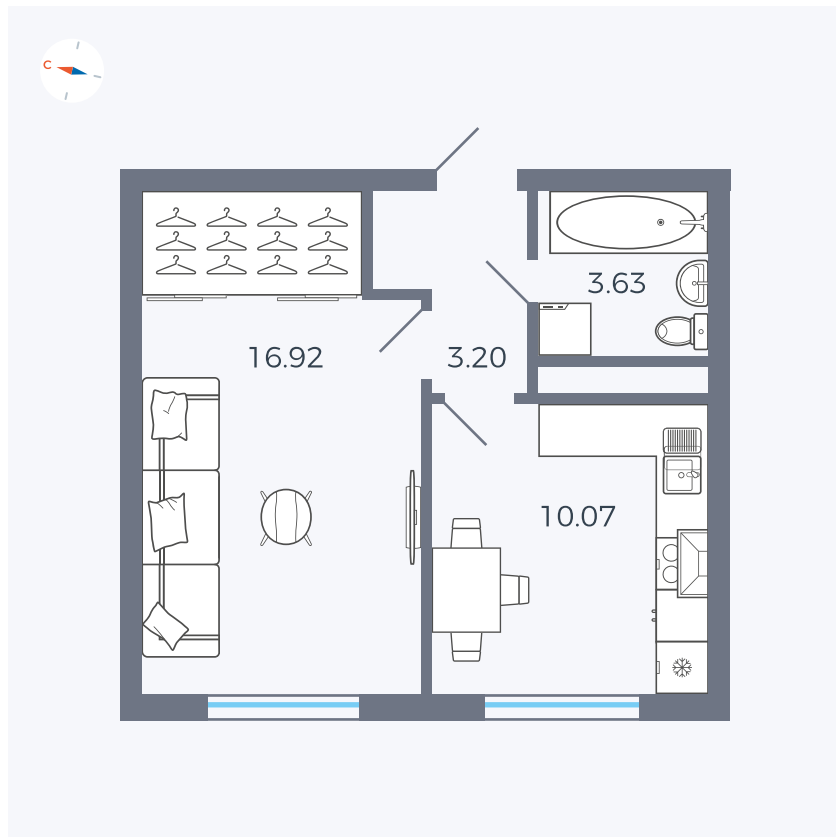

Планировка Тип 135

Квартира 63

Квартал 1.2 / Дом 2 / Секция 2 / Этаж 9

Комнат	1
Площадь	33.82 м²
Срок сдачи	I кв. 2027
Вид из окна	Бульвар

Отделка

Цена: **0 Р**

Вы можете забронировать эту квартиру, или получить консультацию позвонив по номеру