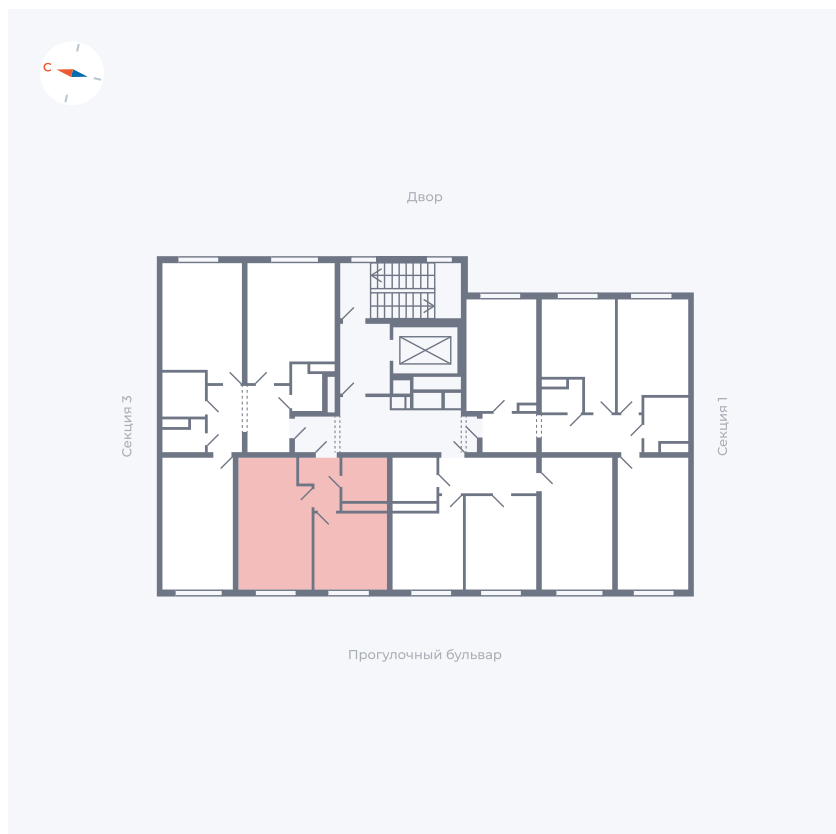

На этаже

Дата генерации: 16.10.2024