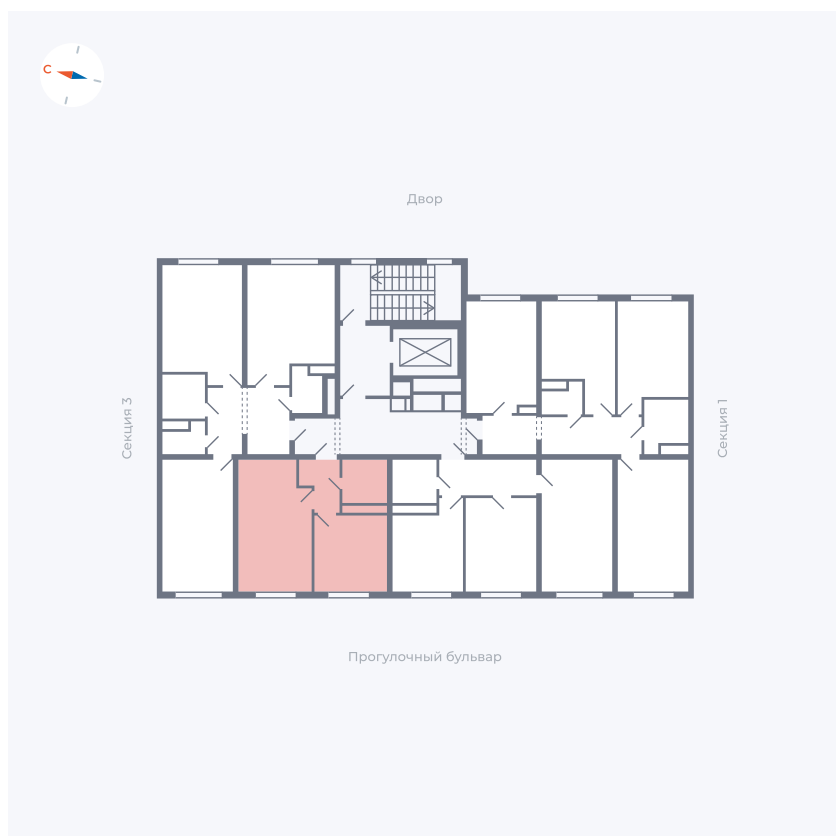

На этаже

Для заметок

Дата генерации: 27.11.2024