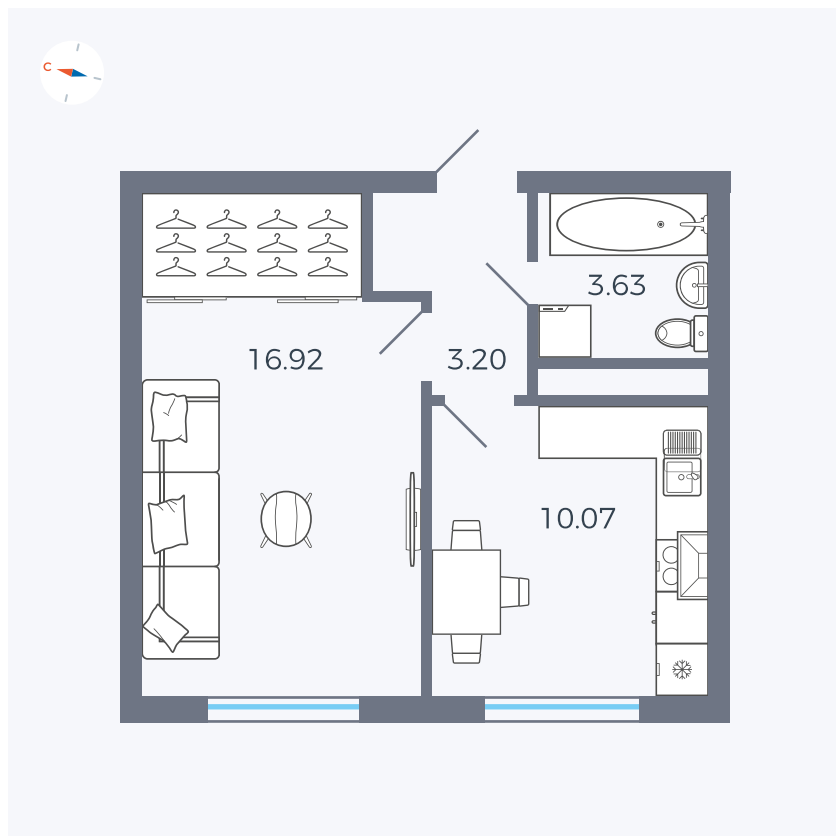

Планировка Тип 135

# Квартира 63

Квартал 1.2 / Дом 2 / Секция 2 / Этаж 9

Комнат ..... 1

Площадь ..... 33.82 м²

Срок сдачи ..... I кв. 2027

Вид из окна ..... Бульвар