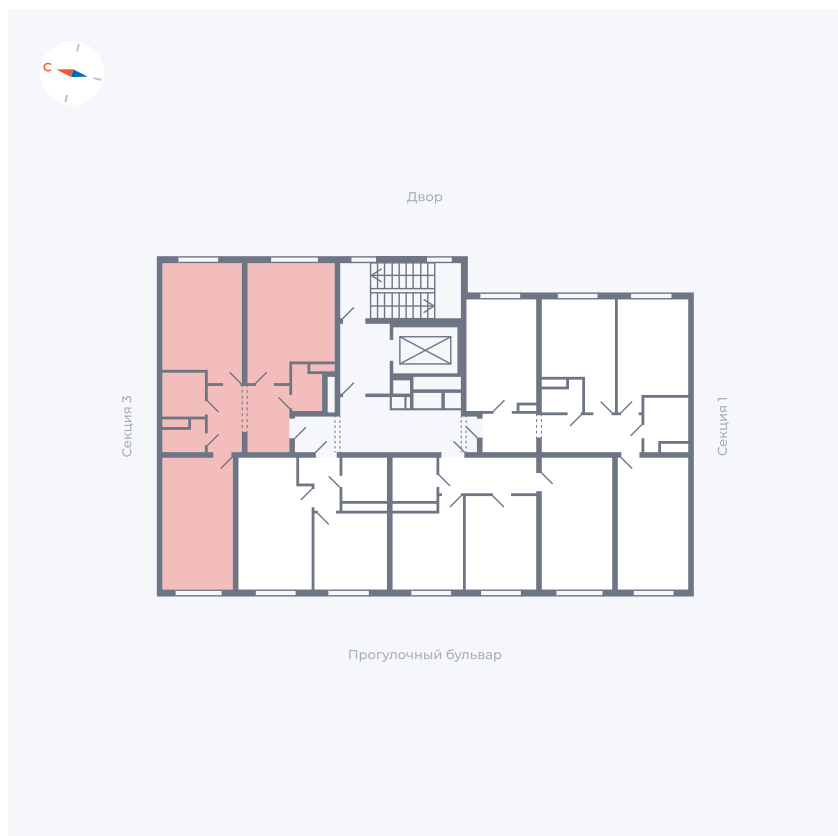

На этаже

Для заметок

Дата генерации: 26.04.2026