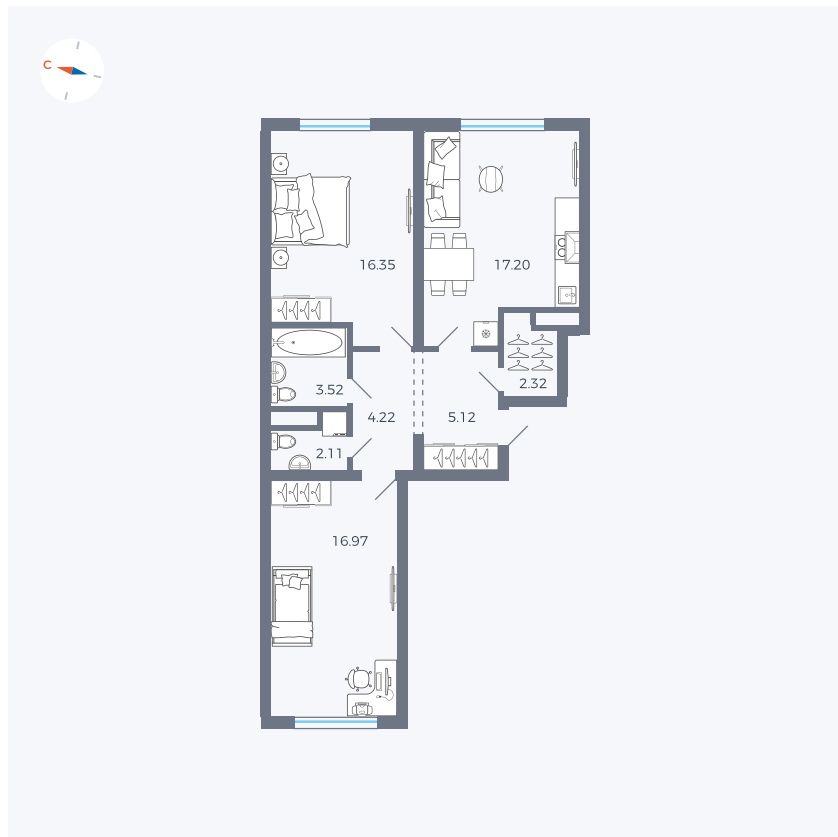

Планировка Тип 294

Квартира 60

Квартал 1.2 / Дом 2 / Секция 2 / Этаж 8

Комнат	Евро 3
Площадь	67.81 м ²
Срок сдачи	I кв. 2027
Вид из окна	Двор

Отделка

Цена:

0 Р

Вы можете забронировать эту квартиру, или получить консультацию позвонив по номеру