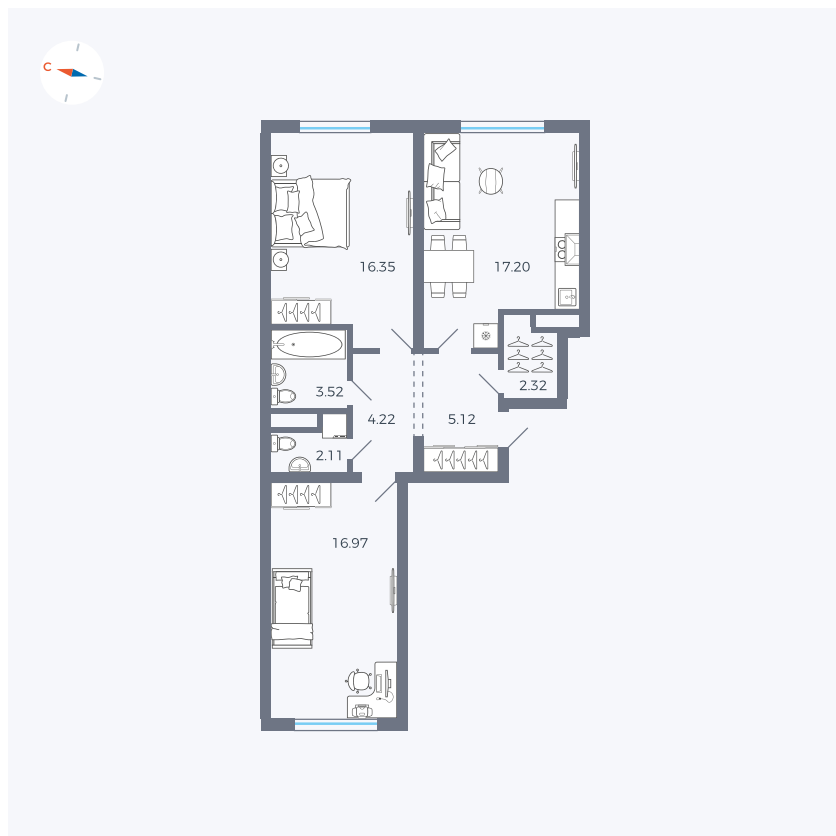

Планировка Тип 294

# Квартира 60

Квартал 1.2 / Дом 2 / Секция 2 / Этаж 8

Комнат	Евро 3
Площадь	67.81 м <sup>2</sup>
Срок сдачи	I кв. 2027
Вид из окна	Двор

## На этаже