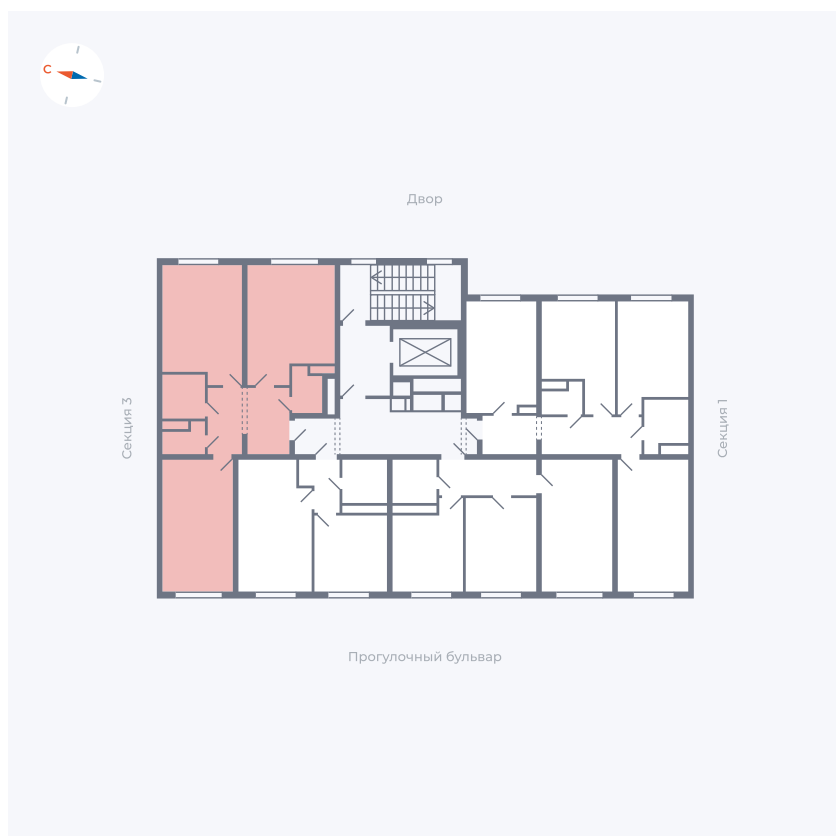

На этаже

Для заметок

Дата генерации: 16.10.2024