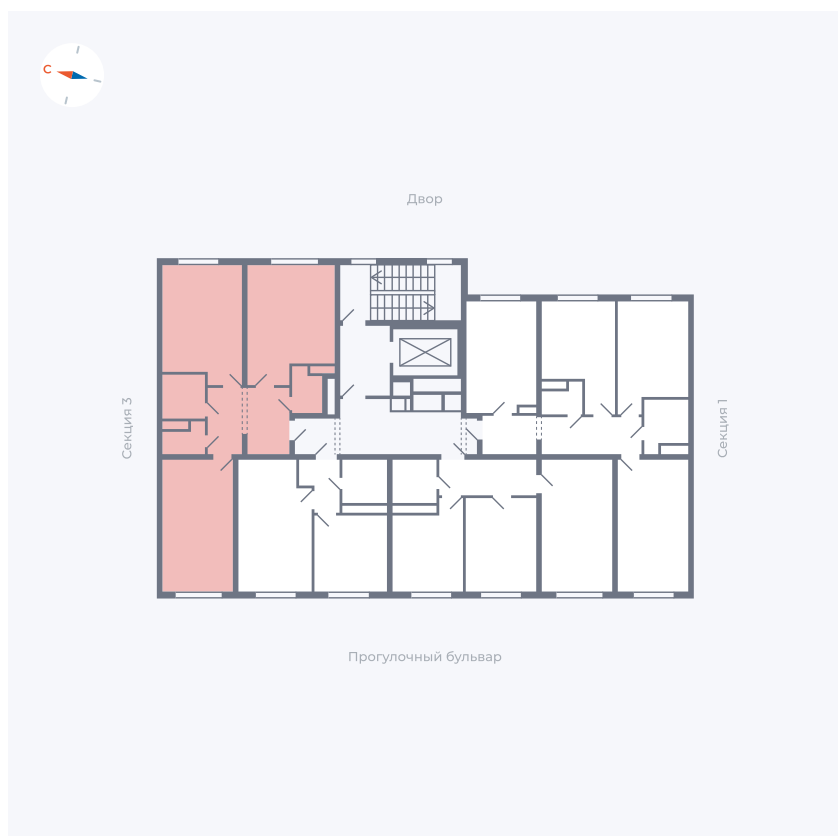

На этаже

Для заметок

Дата генерации: 23.12.2024