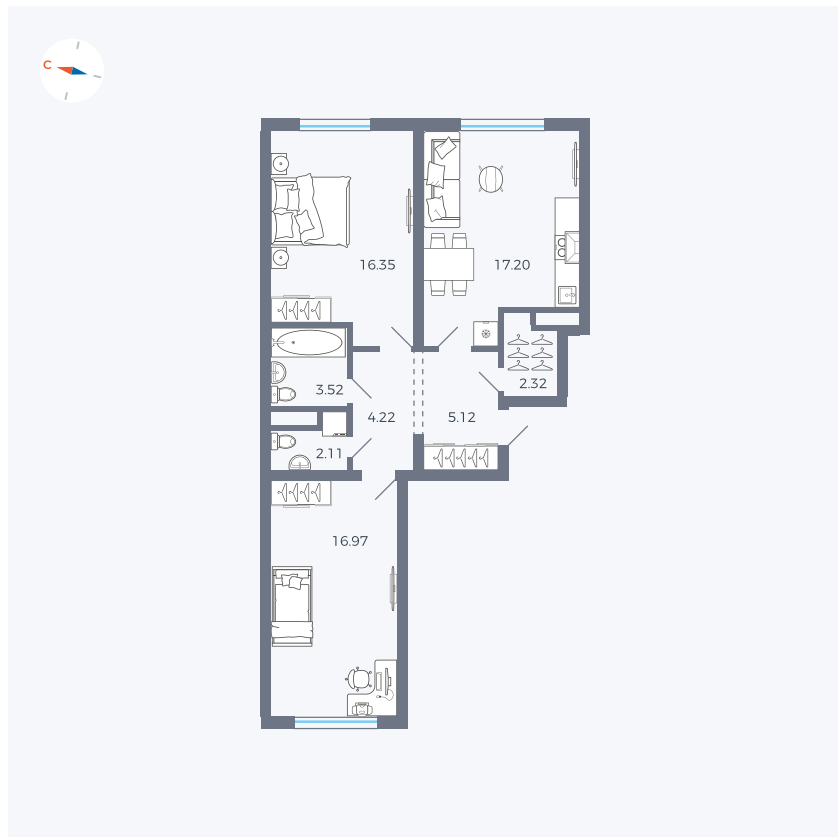

Планировка Тип 294

Квартира 60

Квартал 1.2 / Дом 2 / Секция 2 / Этаж 8

Комнат Евро 3

Площадь 67.81 м²

Срок сдачи I кв. 2027

Вид из окна Двор

Отделка