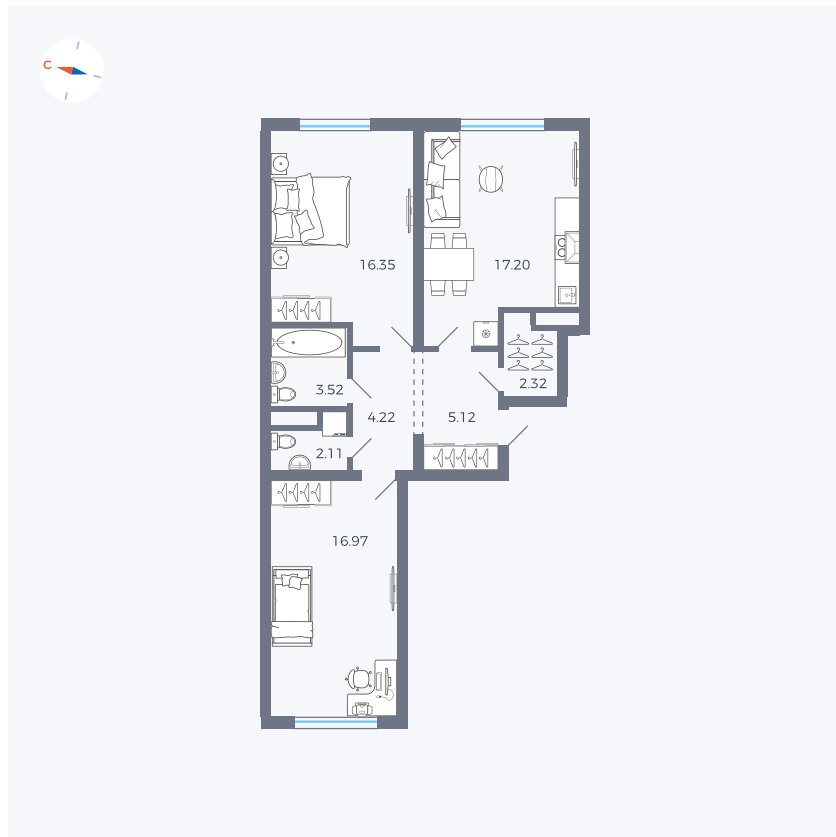

Планировка Тип 294

Квартира 60

Квартал 1.2 / Дом 2 / Секция 2 / Этаж 8

Комнат	Евро 3
Площадь	67.81 м ²
Срок сдачи	I кв. 2027
Вид из окна	Двор

Отделка

Цена: **0 Р**

Вы можете забронировать эту квартиру, или получить консультацию позвонив по номеру