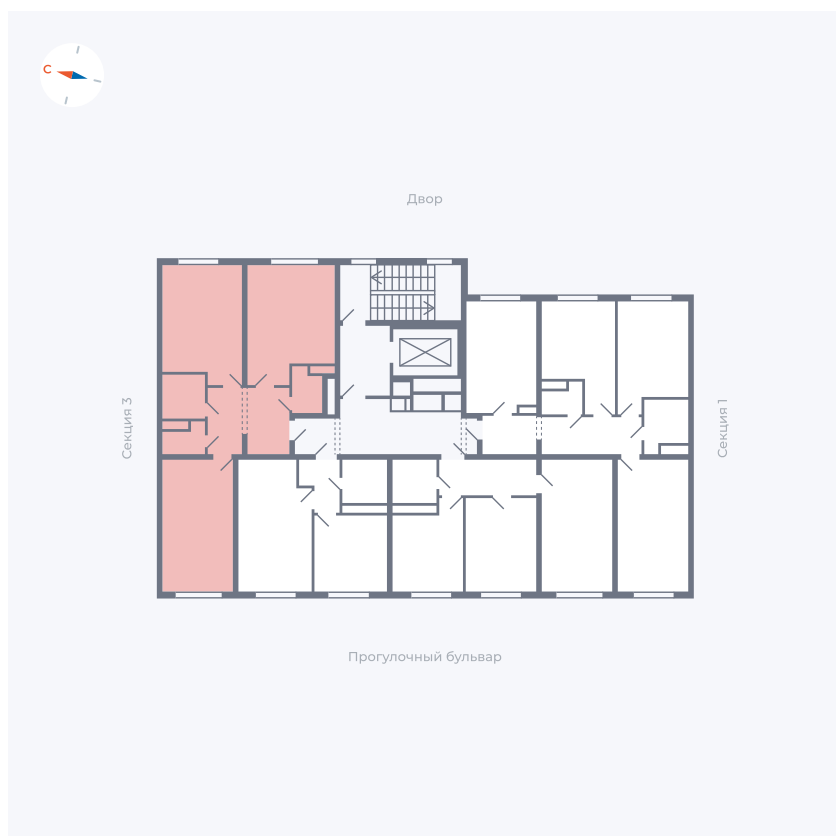

На этаже

Для заметок

Дата генерации: 23.01.2025