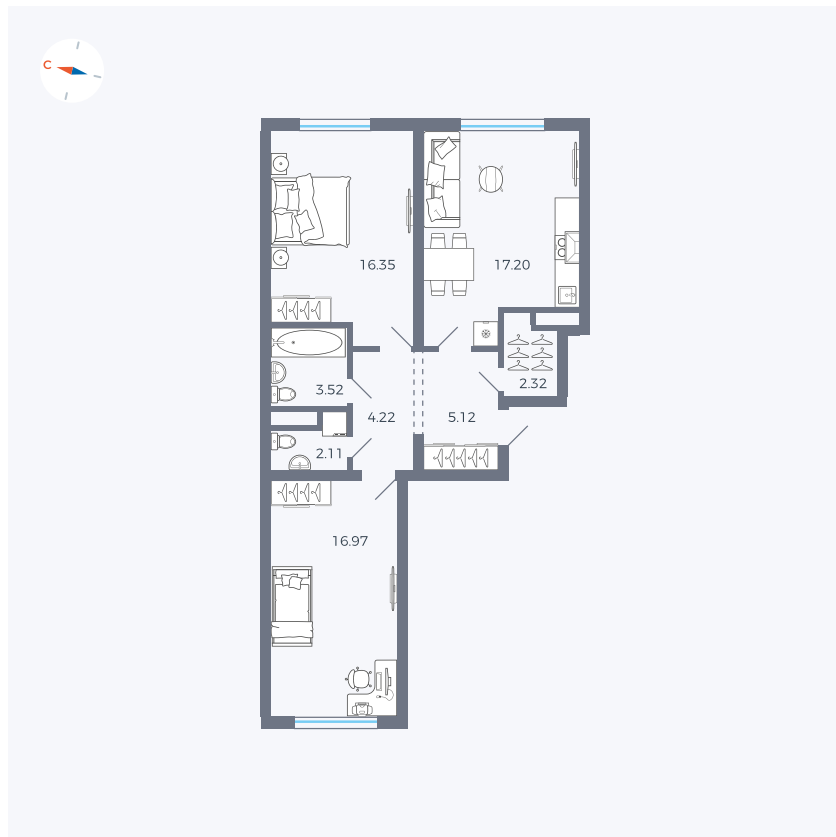

Планировка Тип 294

# Квартира 60

Квартал 1.2 / Дом 2 / Секция 2 / Этаж 8

Комнат	Евро 3
Площадь	67.81 м <sup>2</sup>
Срок сдачи	I кв. 2027
Вид из окна	Двор

## На этаже