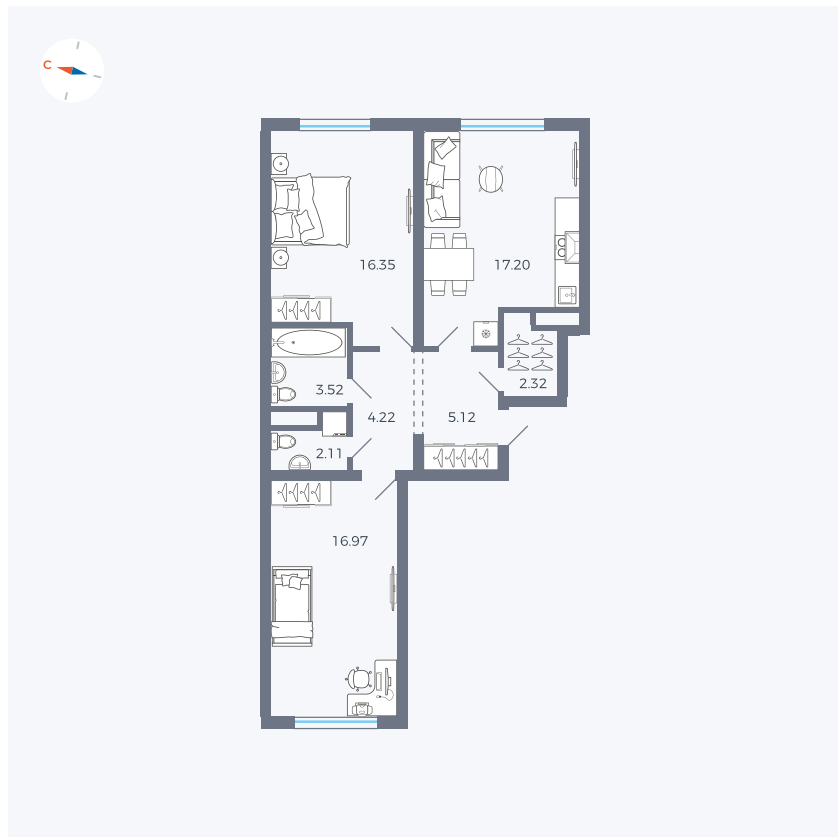

Планировка Тип 294

Квартира 60

Квартал 1.2 / Дом 2 / Секция 2 / Этаж 8

Комнат	Евро 3
Площадь	67.81 м ²
Срок сдачи	I кв. 2027
Вид из окна	Двор

Отделка

Цена: **0 Р**

Вы можете забронировать эту квартиру, или получить консультацию позвонив по номеру