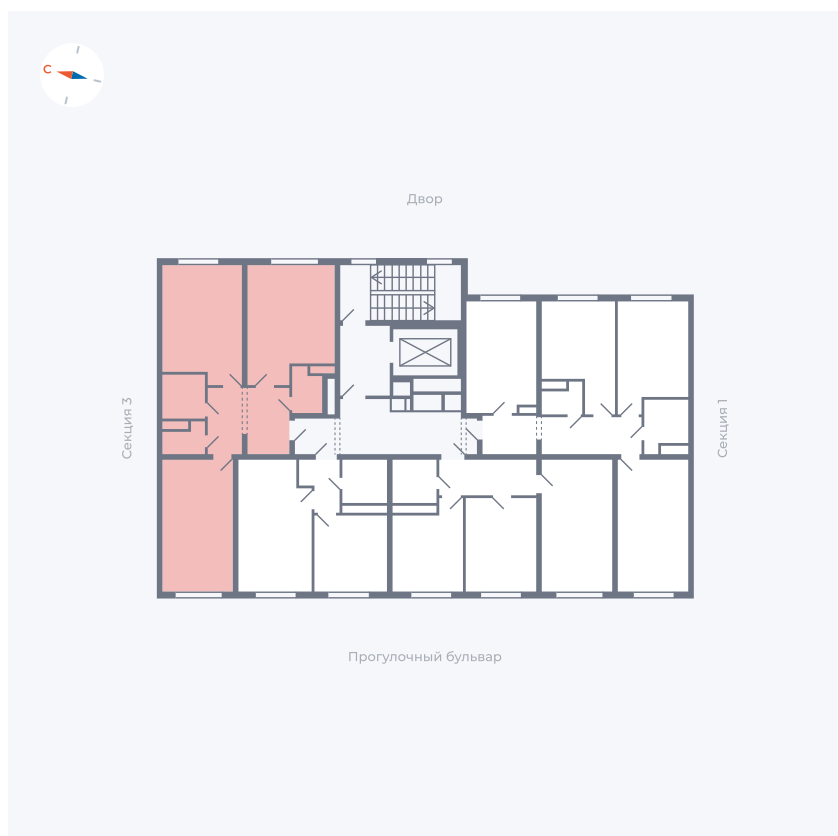

На этаже

Для заметок

Дата генерации: 19.01.2026