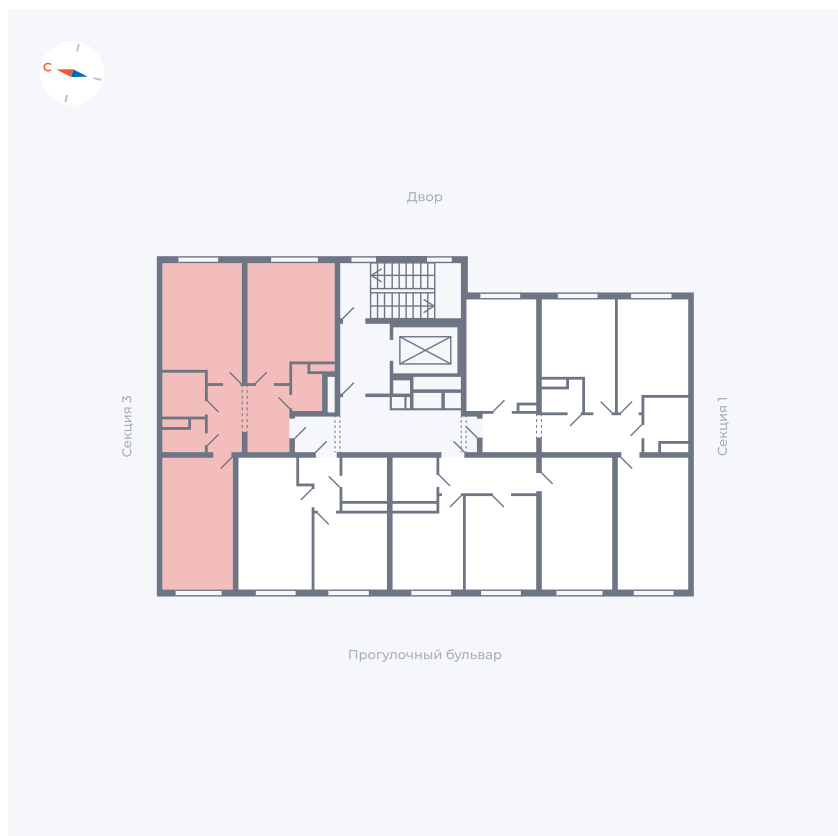

На этаже

Для заметок

Дата генерации: 10.06.2026