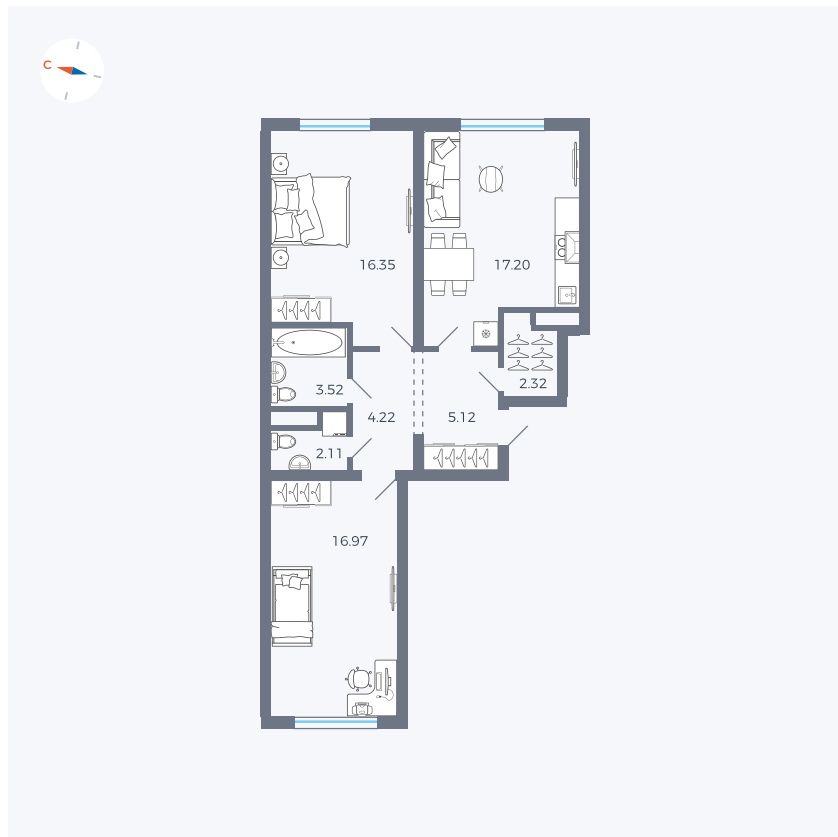

Планировка Тип 294

# Квартира 60

Квартал 1.2 / Дом 2 / Секция 2 / Этаж 8

Комнат	Евро 3
Площадь	67.81 м <sup>2</sup>
Срок сдачи	I кв. 2027
Вид из окна	Двор

## На этаже