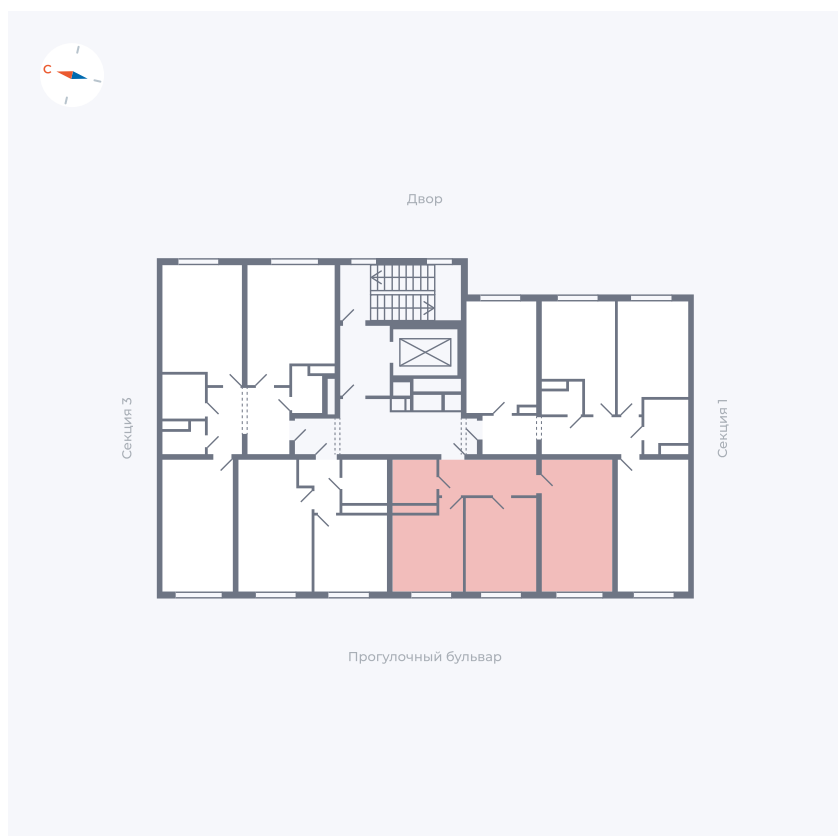

На этаже

Для заметок

Дата генерации: 23.12.2024