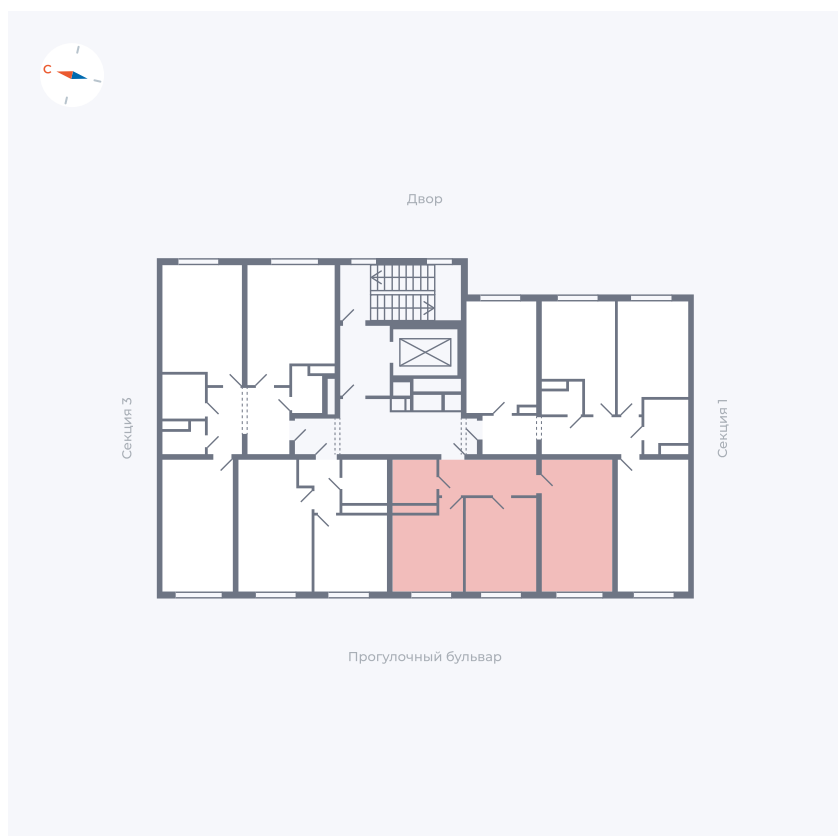

На этаже

Для заметок

Дата генерации: 22.11.2024