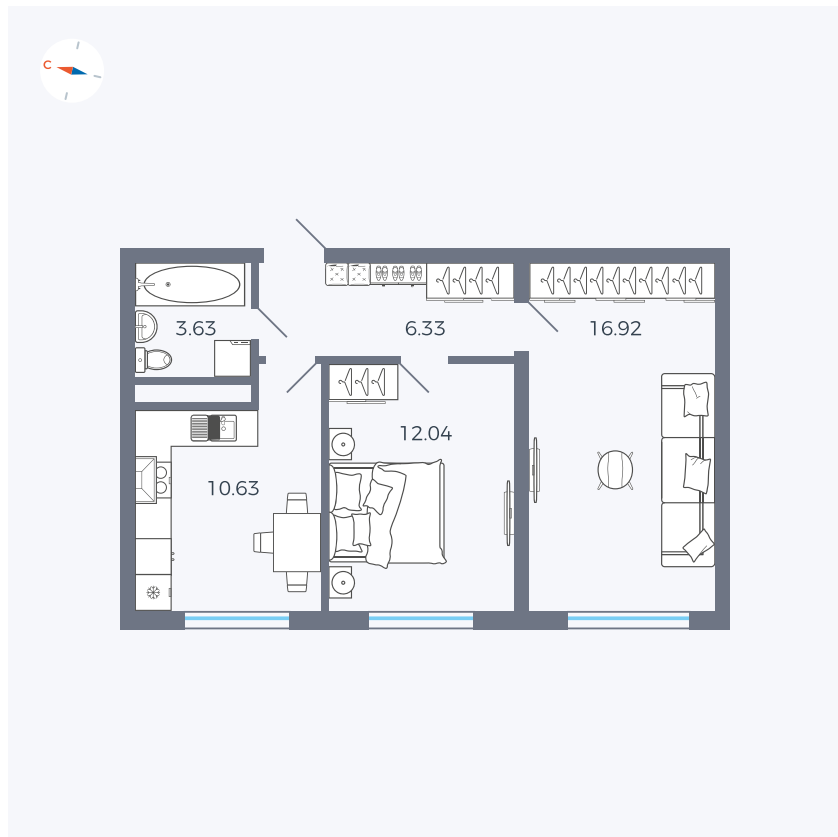

Планировка Тип 271z

Квартира 58

Квартал 1.2 / Дом 2 / Секция 2 / Этаж 8

Комнат 2

Площадь 49.55 м²

Срок сдачи I кв. 2027

Вид из окна Бульвар

Отделка