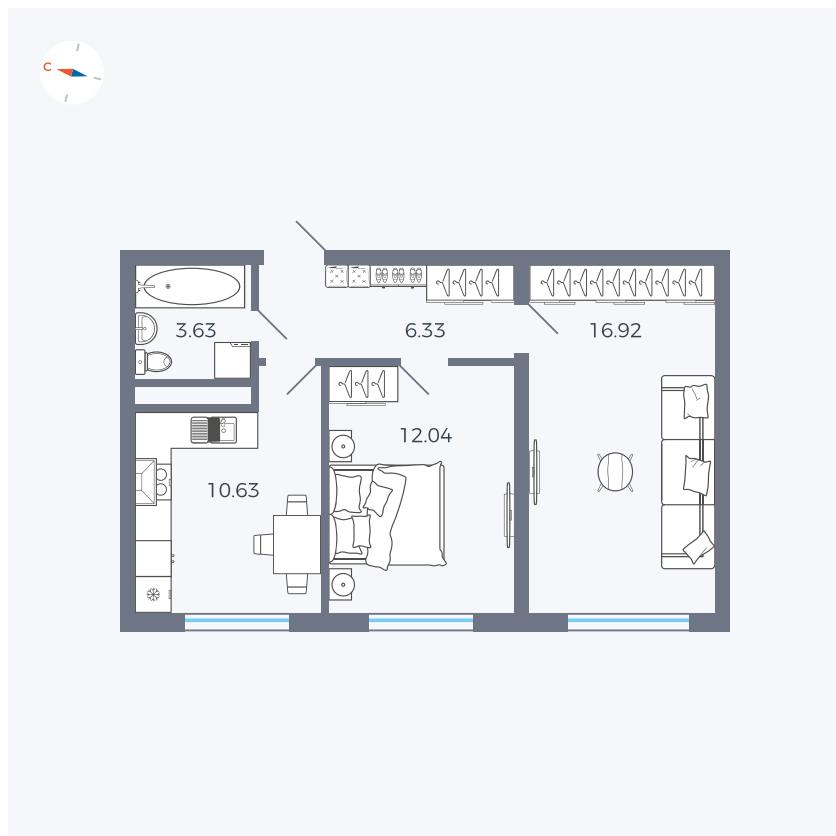

Планировка Тип 271z

Квартира 58

Квартал 1.2 / Дом 2 / Секция 2 / Этаж 8

Комнат	2
Площадь	49.55 м²
Срок сдачи	I кв. 2027
Вид из окна	Бульвар

Отделка

Цена: **0 Р**

Вы можете забронировать эту квартиру, или получить консультацию позвонив по номеру