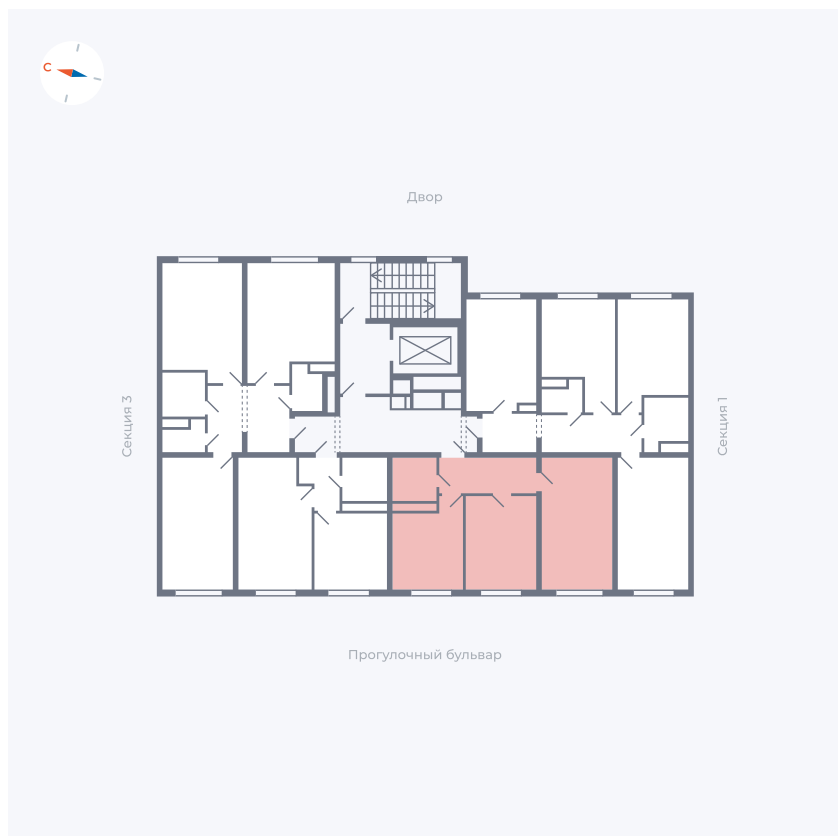

# Квартира 58

Квартал 1.2 / Дом 2 / Секция 2 / Этаж 8

Комнат	2
Площадь	49.55 м²
Срок сдачи	I кв. 2027
Вид из окна	Бульвар

## На этаже