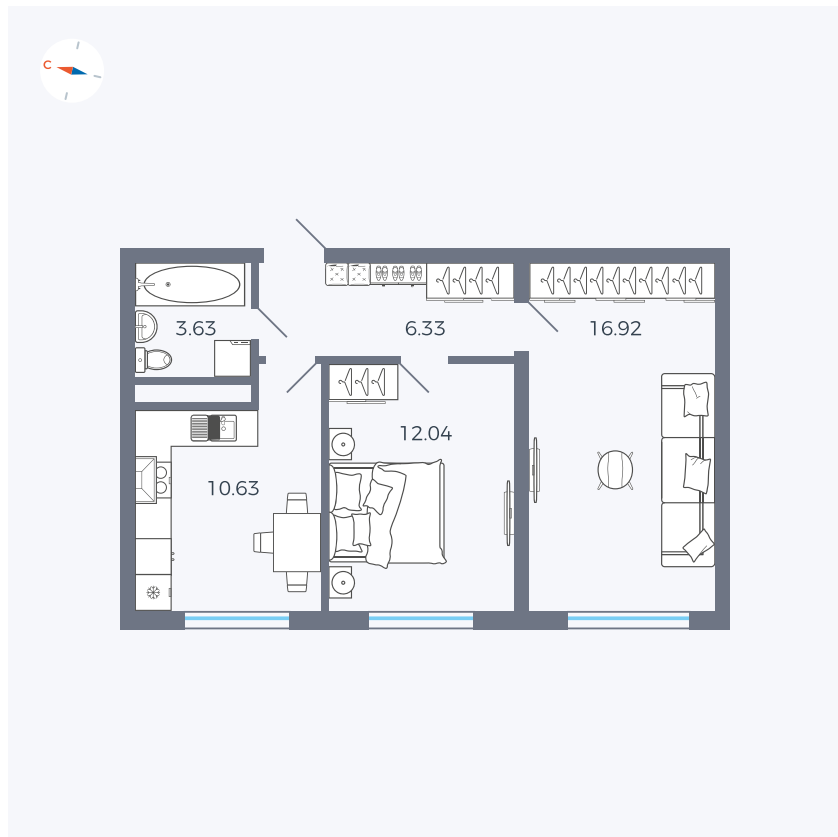

Планировка Тип 271z

# Квартира 58

Квартал 1.2 / Дом 2 / Секция 2 / Этаж 8

Комнат	2
Площадь	49.55 м²
Срок сдачи	I кв. 2027
Вид из окна	Бульвар