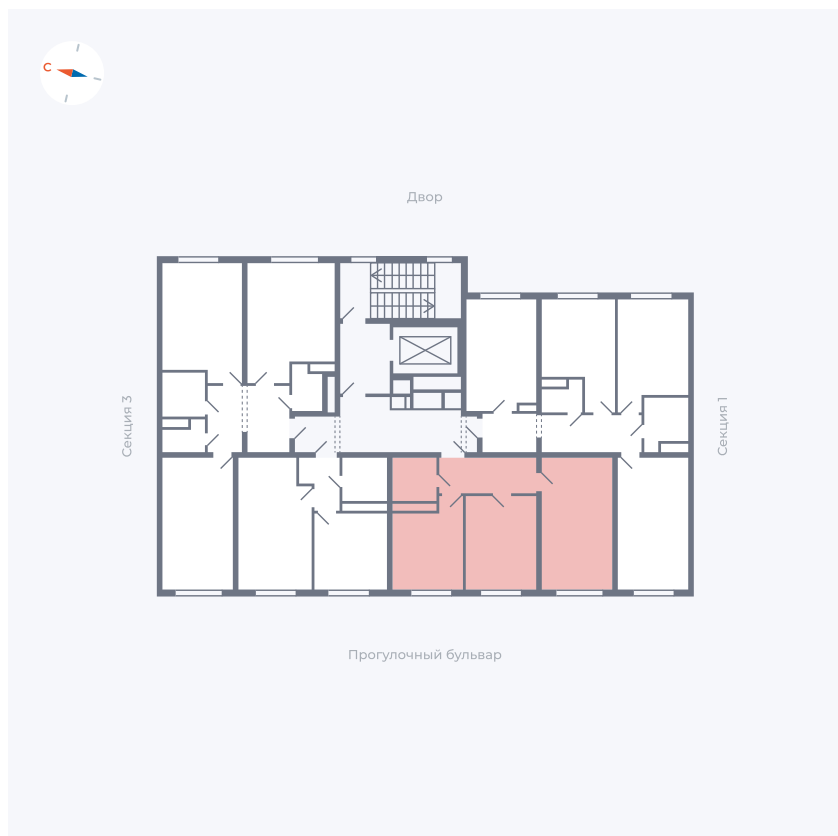

На этаже

Для заметок

Дата генерации: 23.12.2024