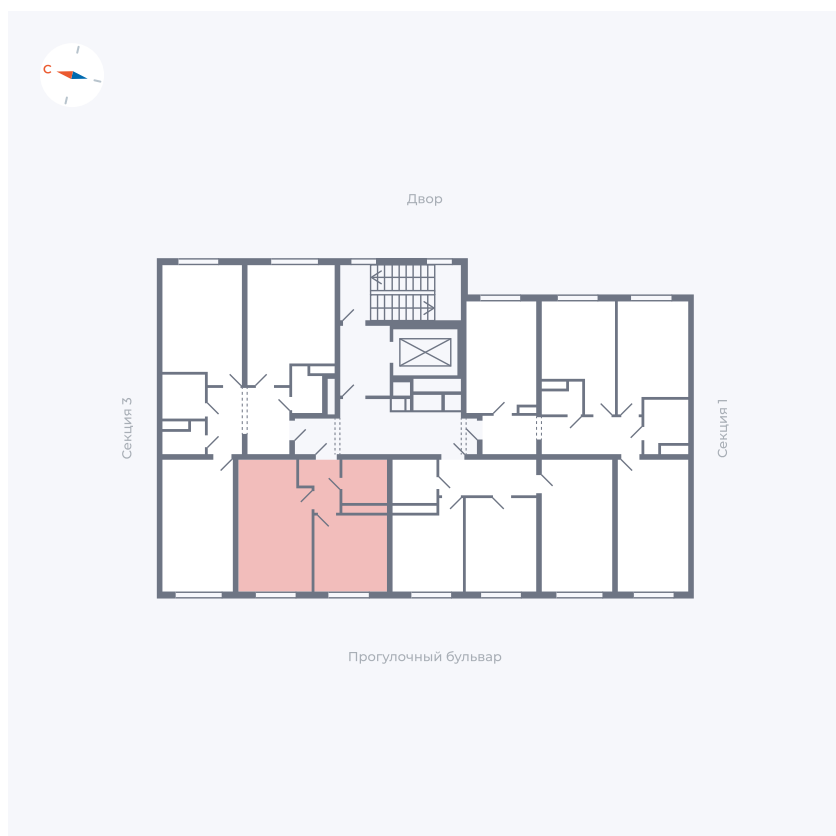

На этаже

Для заметок

Дата генерации: 25.11.2024