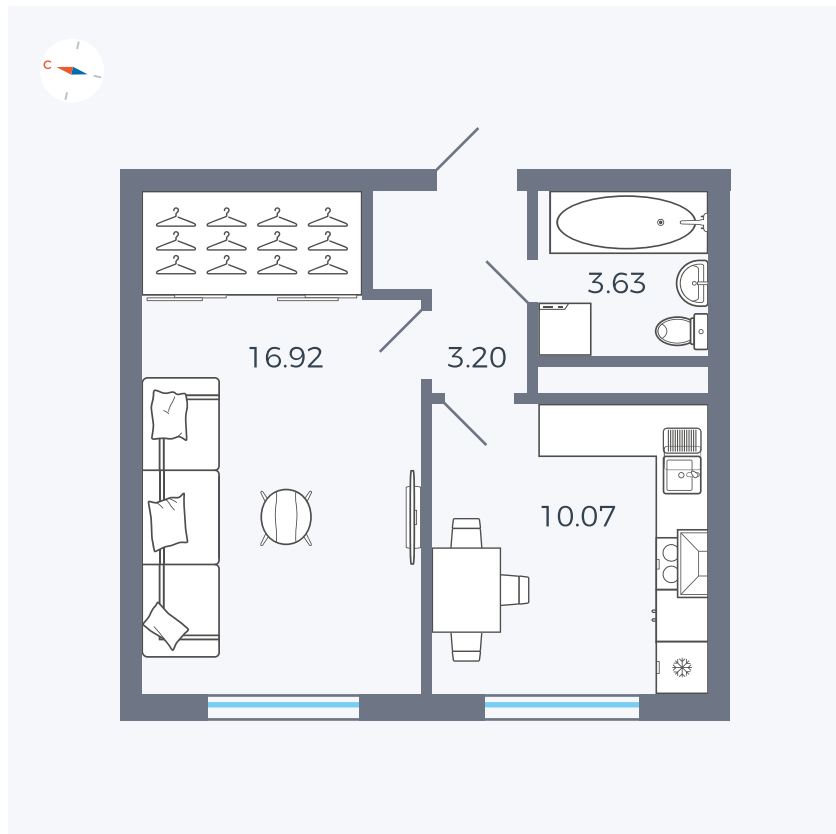

Планировка Тип 135

Квартира 55

Квартал 1.2 / Дом 2 / Секция 2 / Этаж 7

| | |
|-------------|----------------------|
| Комнат | 1 |
| Площадь | 33.82 м ² |
| Срок сдачи | I кв. 2027 |
| Вид из окна | Бульвар |