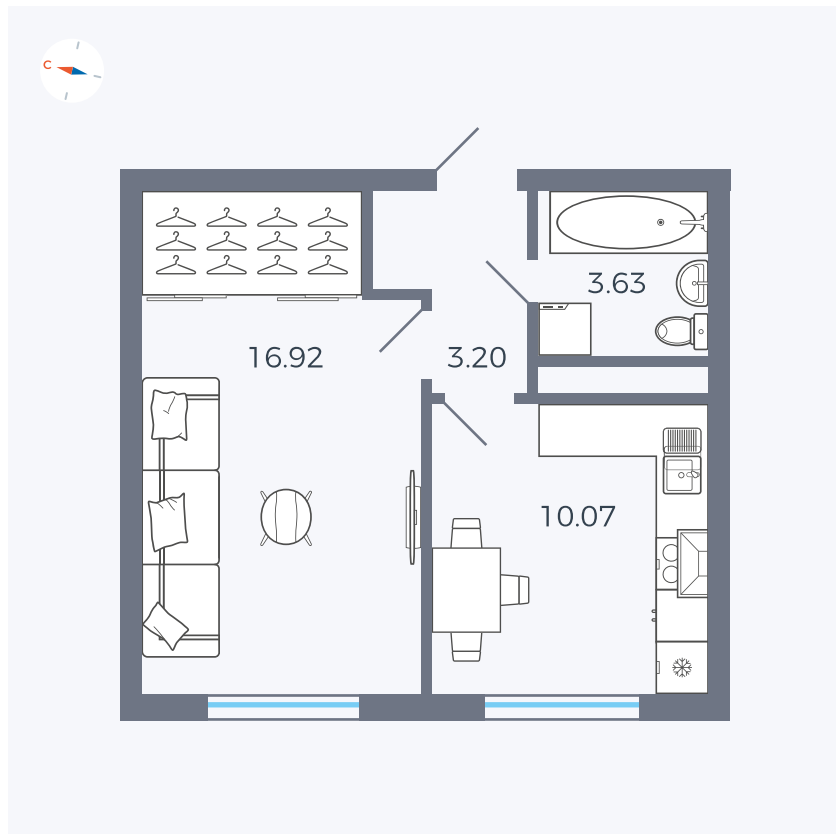

Планировка Тип 135

# Квартира 55

Квартал 1.2 / Дом 2 / Секция 2 / Этаж 7

Комнат	1
Площадь	33.82 м <sup>2</sup>
Срок сдачи	I кв. 2027
Вид из окна	Бульвар