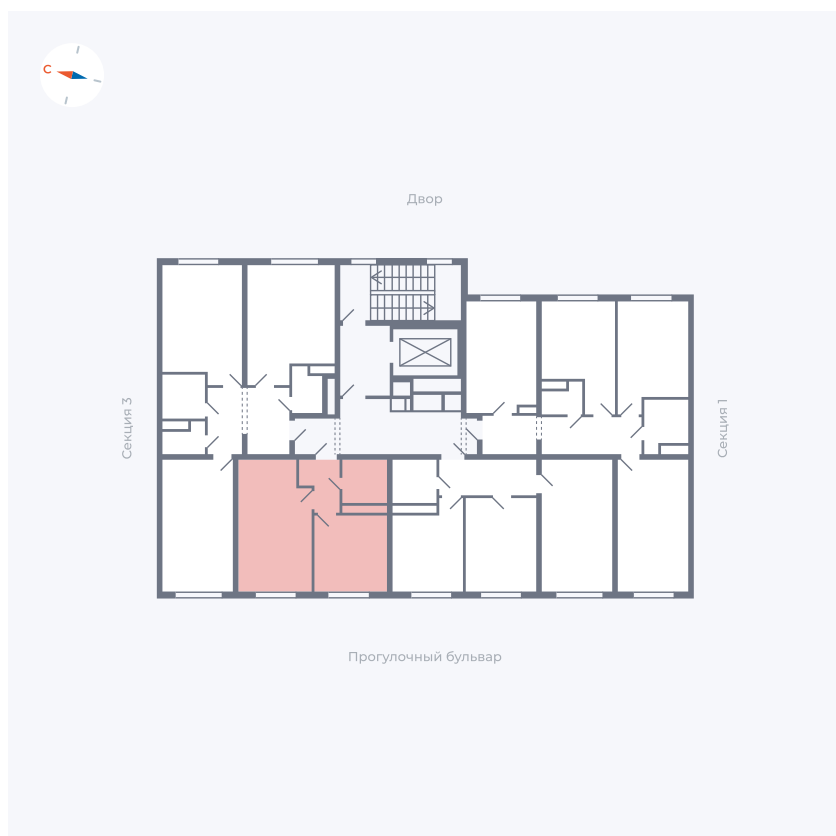

Планировка Тип 135

# Квартира 55

Квартал 1.2 / Дом 2 / Секция 2 / Этаж 7

Комнат	1
Площадь	33.82 м <sup>2</sup>
Срок сдачи	I кв. 2027
Вид из окна	Бульвар

## На этаже