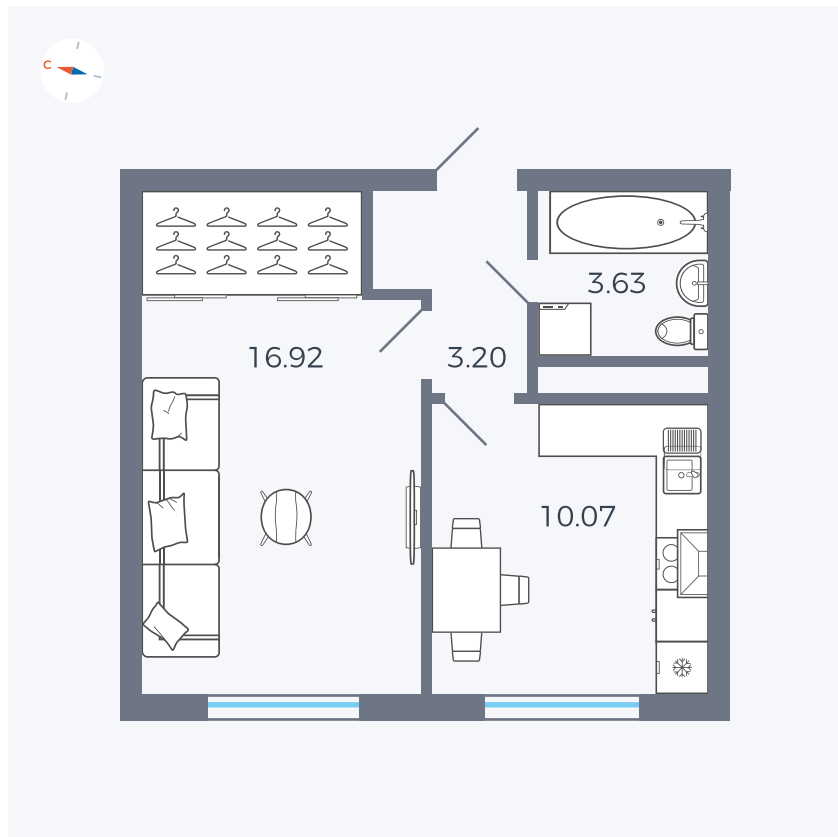

Планировка Тип 135

Квартира 55

Квартал 1.2 / Дом 2 / Секция 2 / Этаж 7

Комнат	1
Площадь	33.82 м ²
Срок сдачи	I кв. 2027
Вид из окна	Бульвар

Отделка

Цена:

0 Р

Вы можете забронировать эту квартиру, или получить консультацию позвонив по номеру